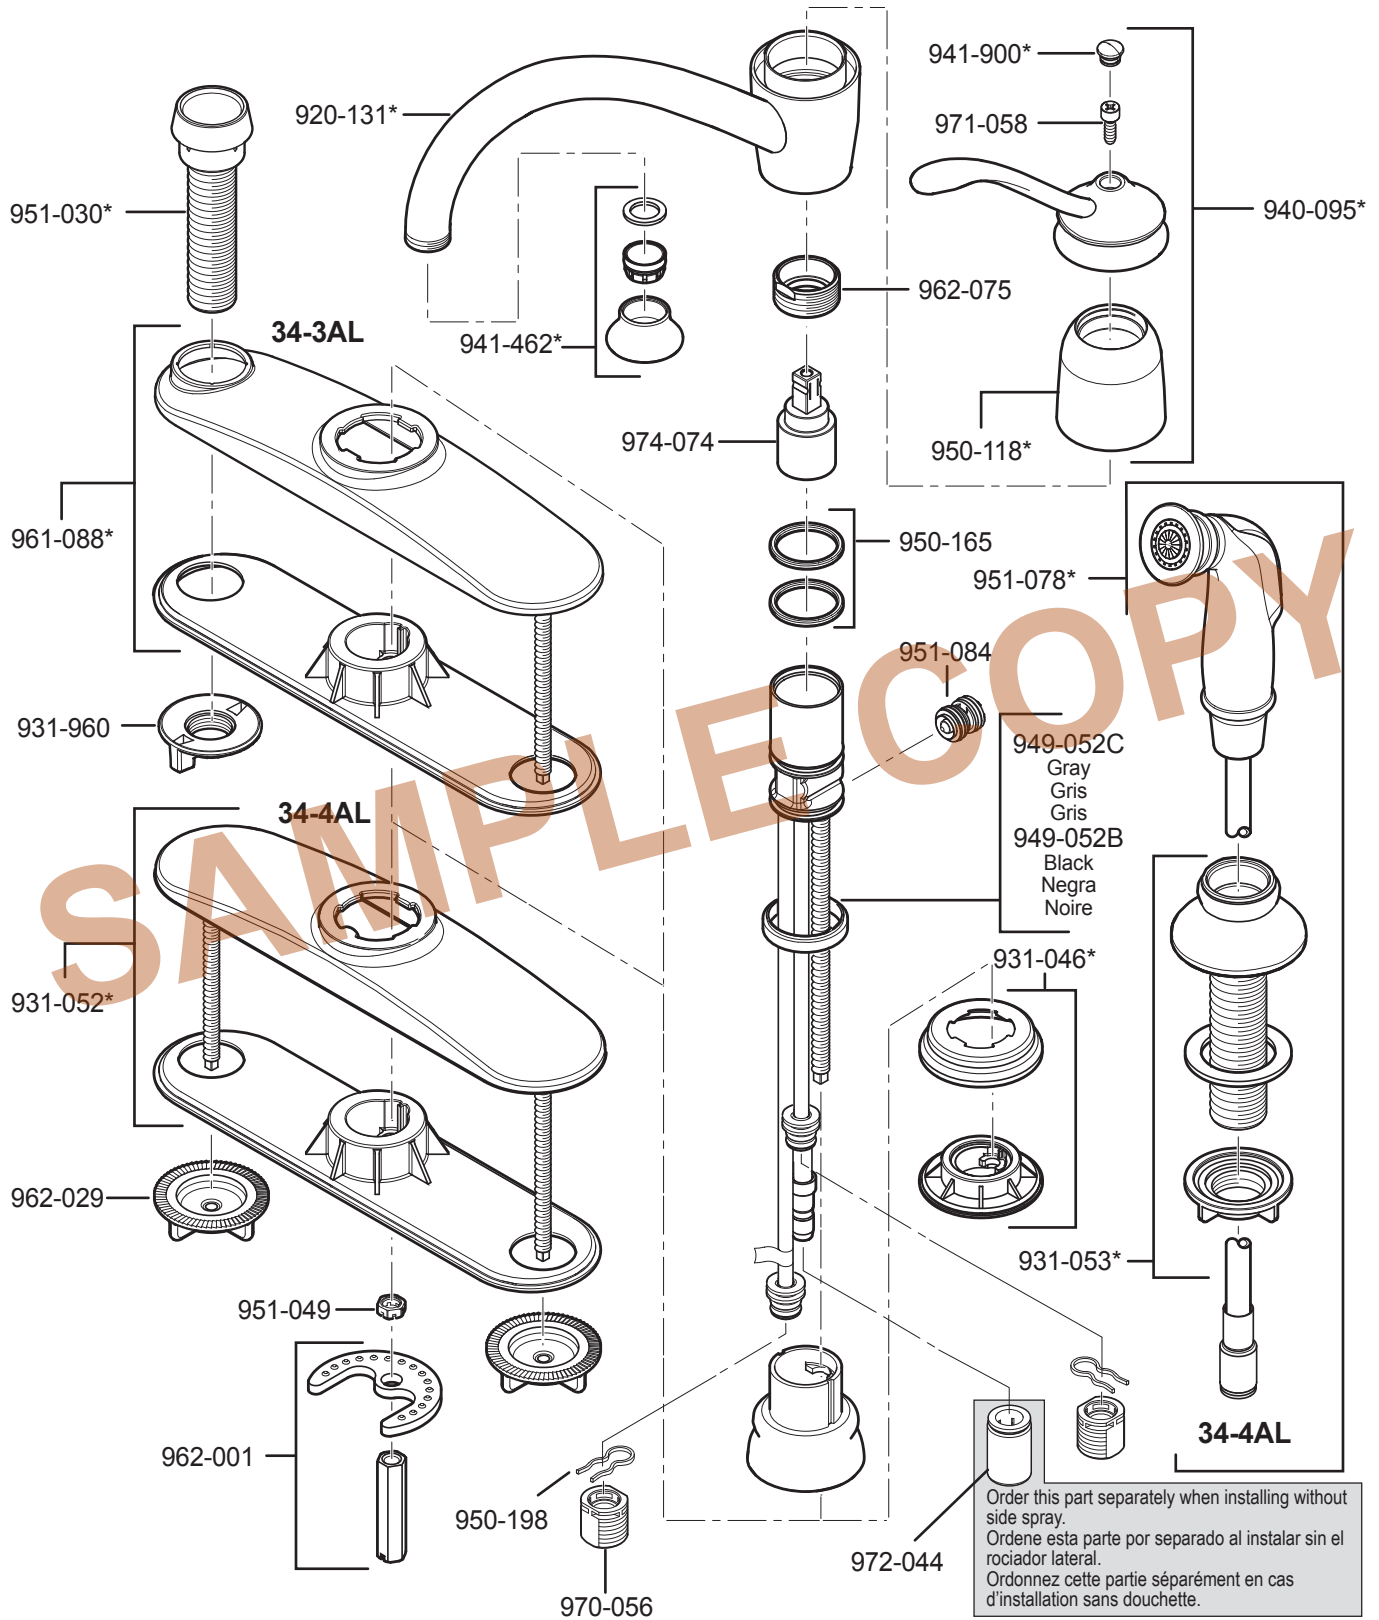

LF034-3AL ■ LF034-4AL

	English	Español	Français
*	Letter Designates Finish	La Letra Indica el Terminado	La Lettre Designe La Fini
A	Polished Chrome	Cromo Pulido	Chrome Poli
S	Stainless Steel	Acero Inoxidable	Acier Inoxydable
Y	Tuscan Bronze	Bronze Toscano	Bronze Le Toscan

19701 DaVinci
 Lake Forest, CA 92610
 Phone: 1-800-Pfaucet
 www.pfisterfaucets.com
Spectrum Brands | Hardware & Home Improvement