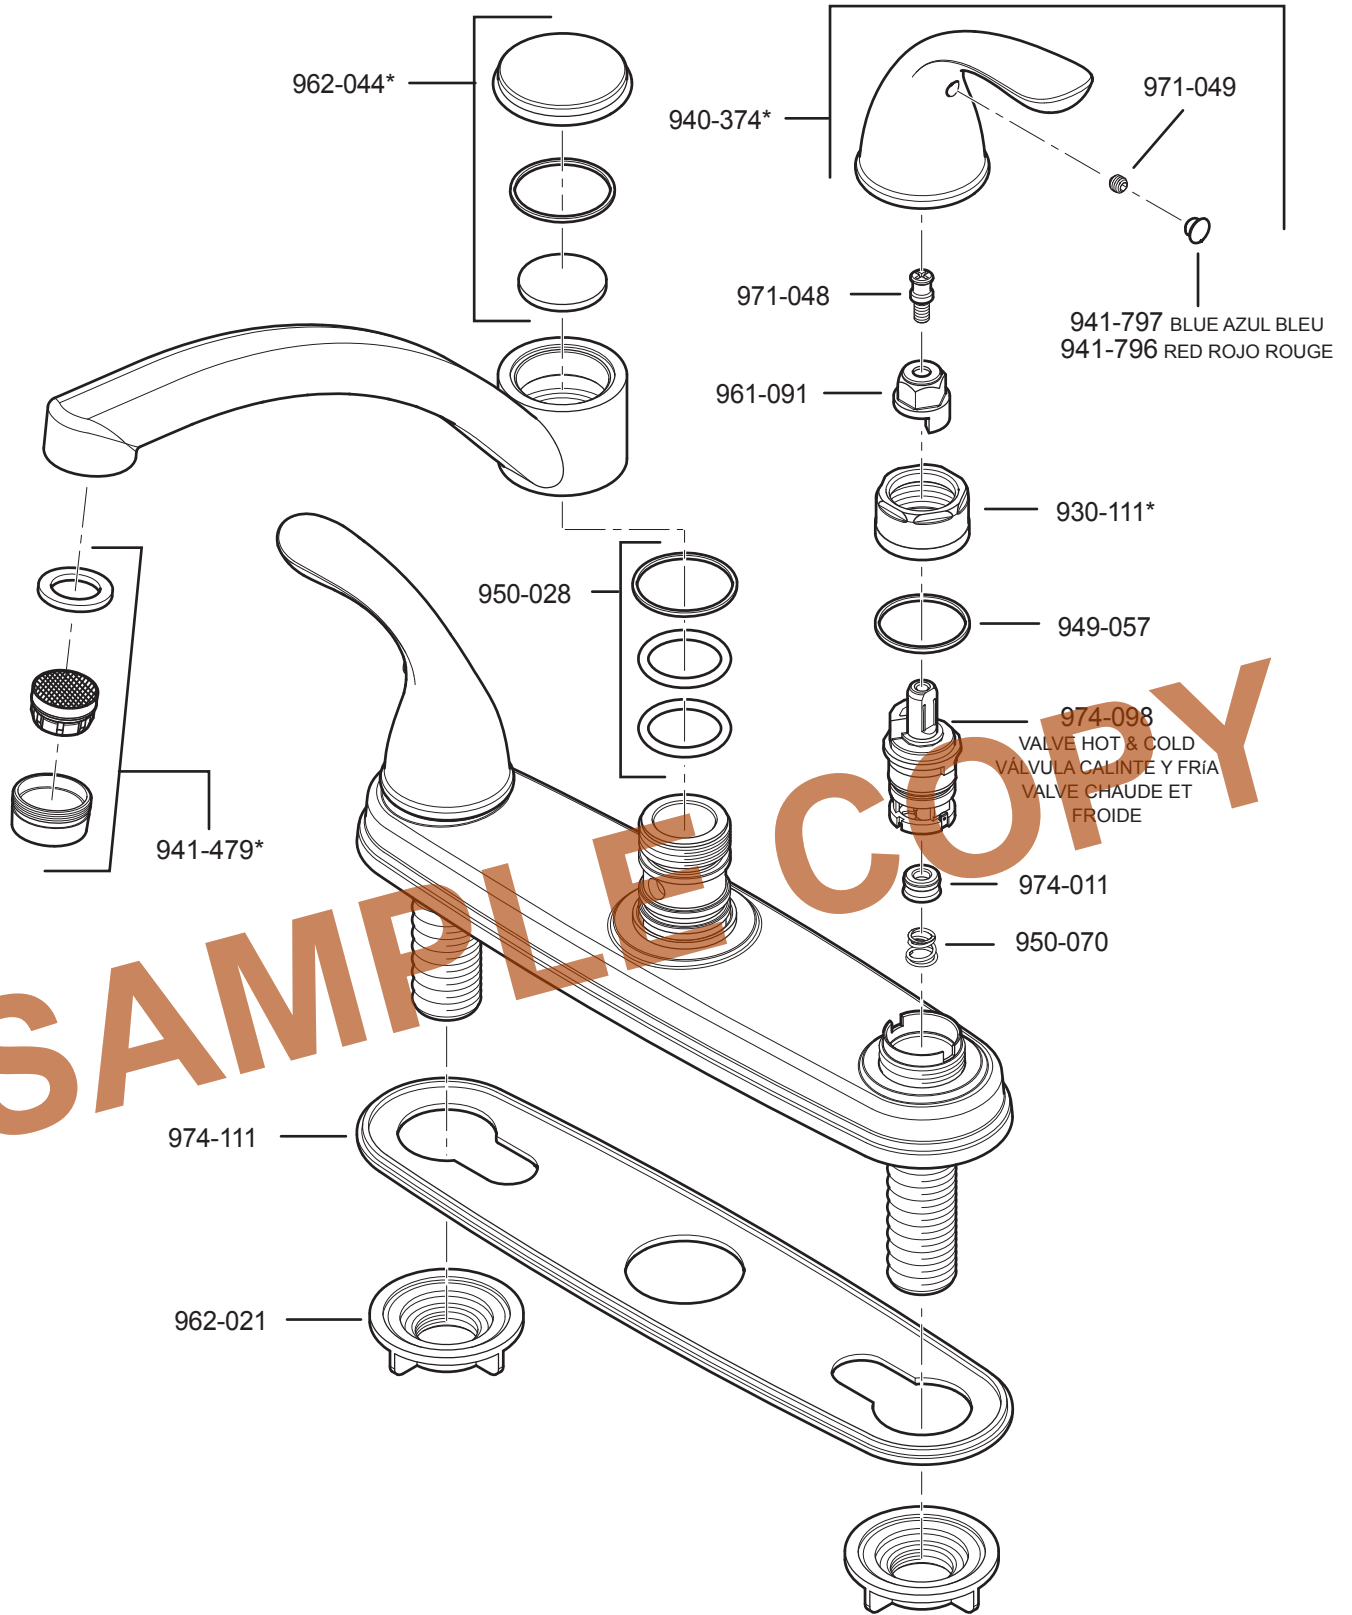

■ LF035-3TH ■

	English	Español	Français
*	Letter Designates Finish	La Letra Indica el Terminado	La Lettre Designe La Fini
A	Polished Chrome	Cromo Pulido	Chrome Poli
S	Stainless Steel	Acero Inoxidable	Acier Inoxydable