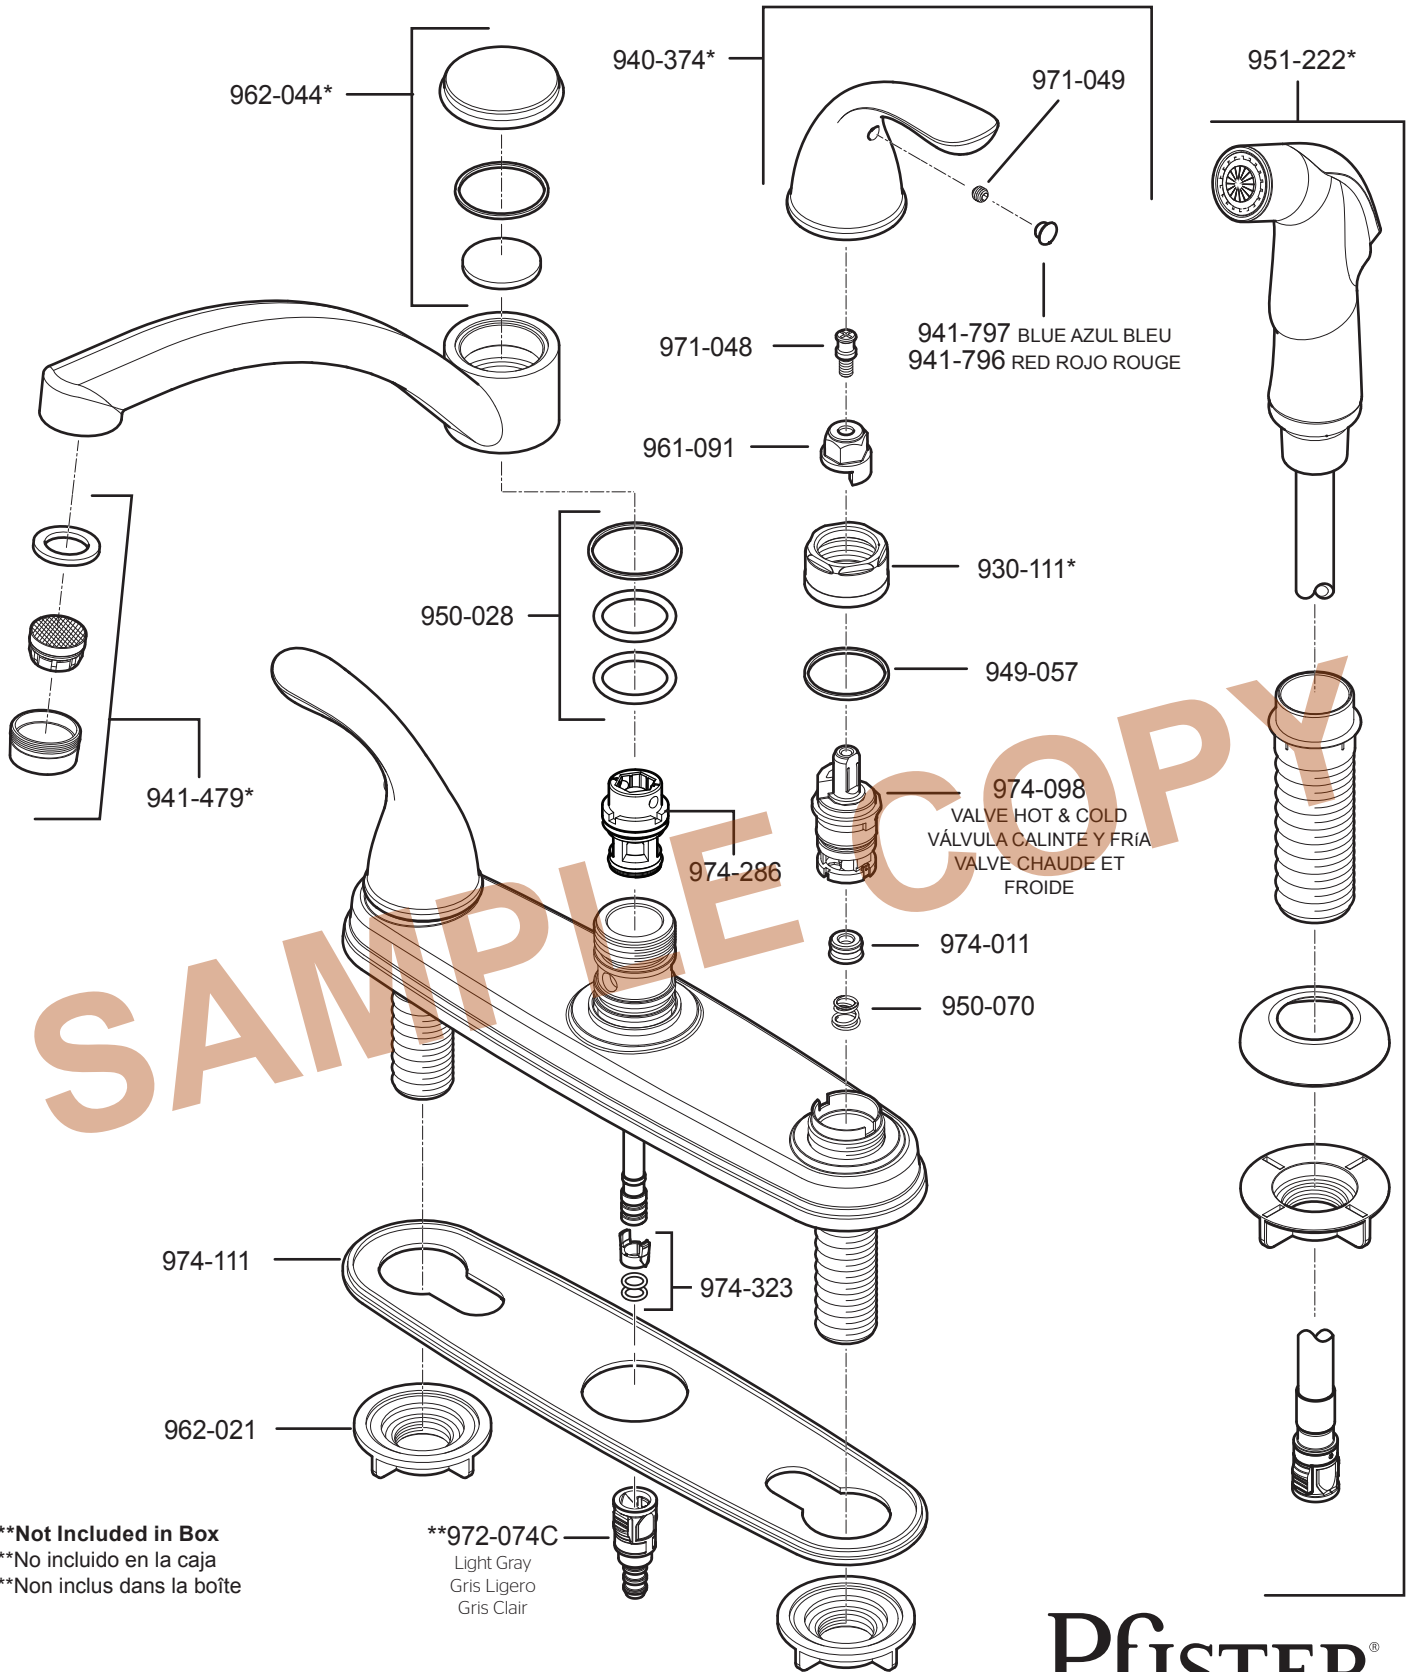

■ LF035-4TH ■

**Not Included in Box
 **No incluido en la caja
 **Non inclus dans la boîte

	English	Español	Français
*	Letter Designates Finish	La Letra Indica el Terminado	La Lettre Designe La Fini
A	Polished Chrome	Cromo Pulido	Chrome Poli
S	Stainless Steel	Acero Inoxidable	Acier Inoxydable

Pfister®

19701 DaVinci
 Lake Forest, CA 92610
 Phone: 1-800-Pfaucet
 www.pfisterfaucets.com

Spectrum Brands | Hardware & Home Improvement