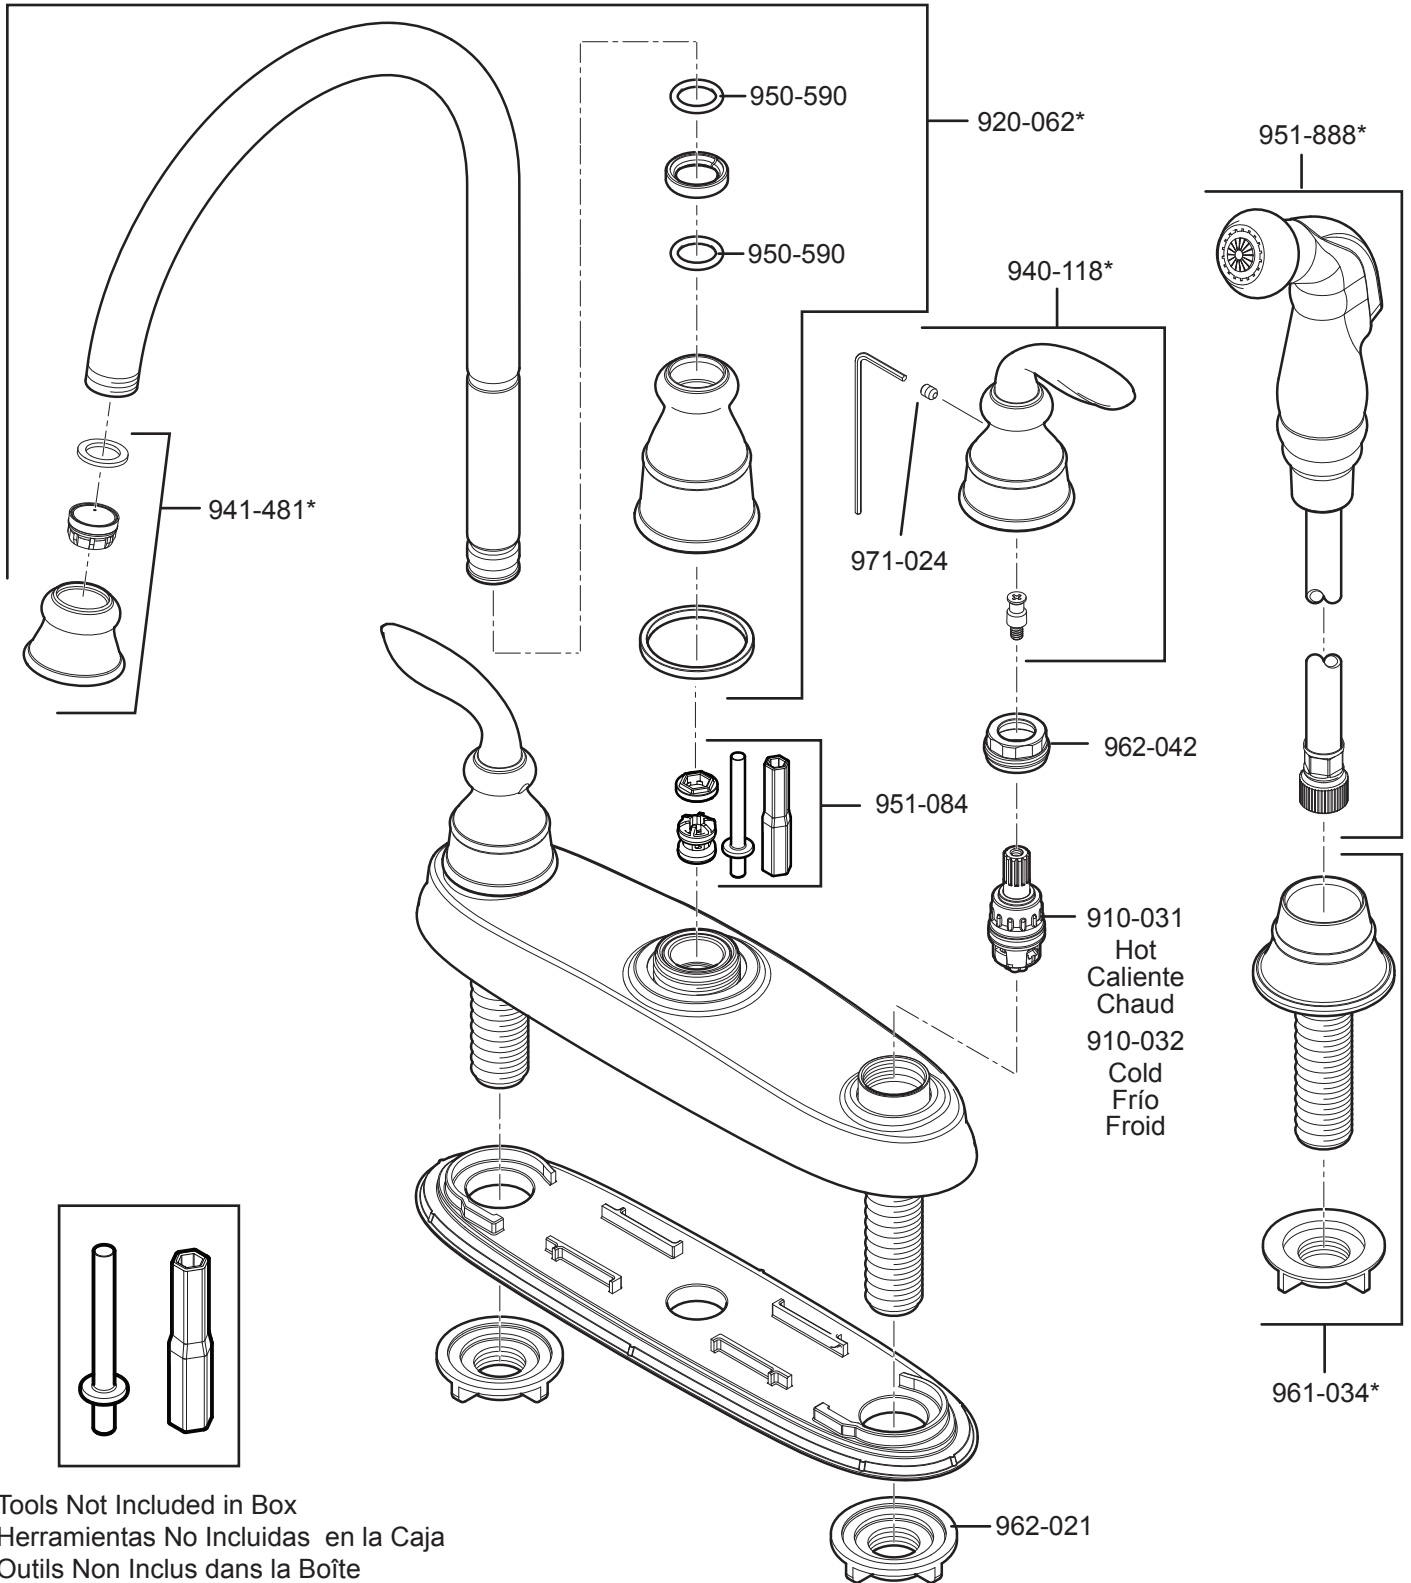

LF-036-4CB

‡ Tools Not Included in Box
 ‡ Herramientas No Incluidas en la Caja
 ‡ Outils Non Inclus dans la Boîte

| | English | Español | Français |
|---|--------------------------|------------------------------|---------------------------|
| * | Letter Designates Finish | La Letra Indica el Terminado | La Lettre Designe La Fini |
| A | Polished Chrome | Cromo Pulido | Chrome Poli |
| S | Stainless Steel | Acero Inoxidable | Acier Inoxydable |
| Y | Tuscan Bronze | Bronce Toscano | Bronze Le Toscan |