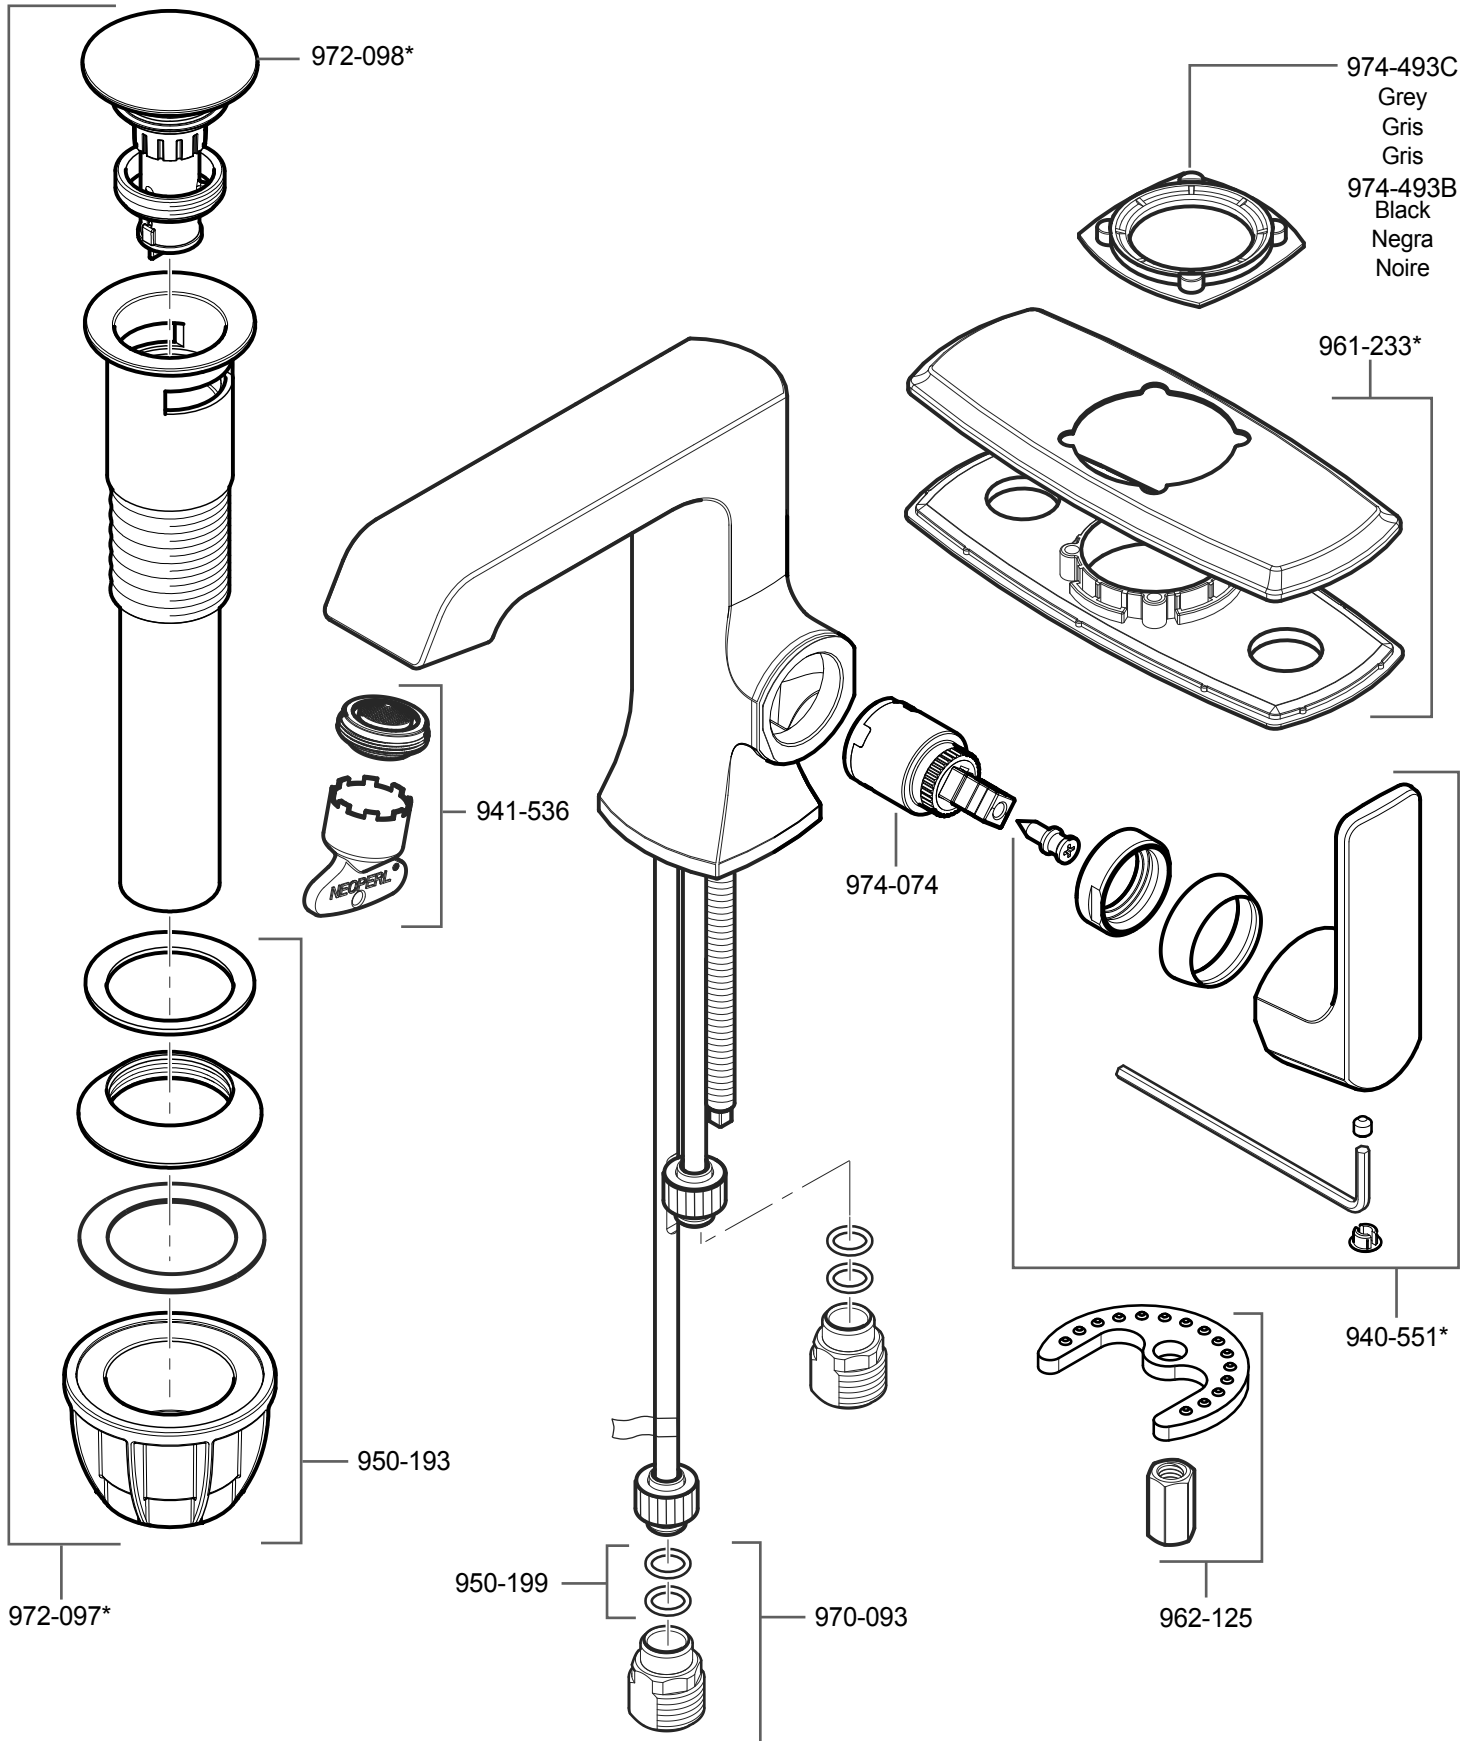

# LF-042-IPE • Parts Explosion • Esquema de piezas • Vue éclatée des pièces

	English	Español	Français
*	Replace * with Finish Letter	Sustitue * con la letra de acabado	Remplace * avec la lettre de finition
A	Polished Chrome	Cromo Pulido	Chrome Poli
B	Matte Black	Negra Mate	Noir Mat
GS	Brushed Nickel with Spot Defense	Níquel Cepillado con Spot Defense	Nickel Brossé avec Spot Defense