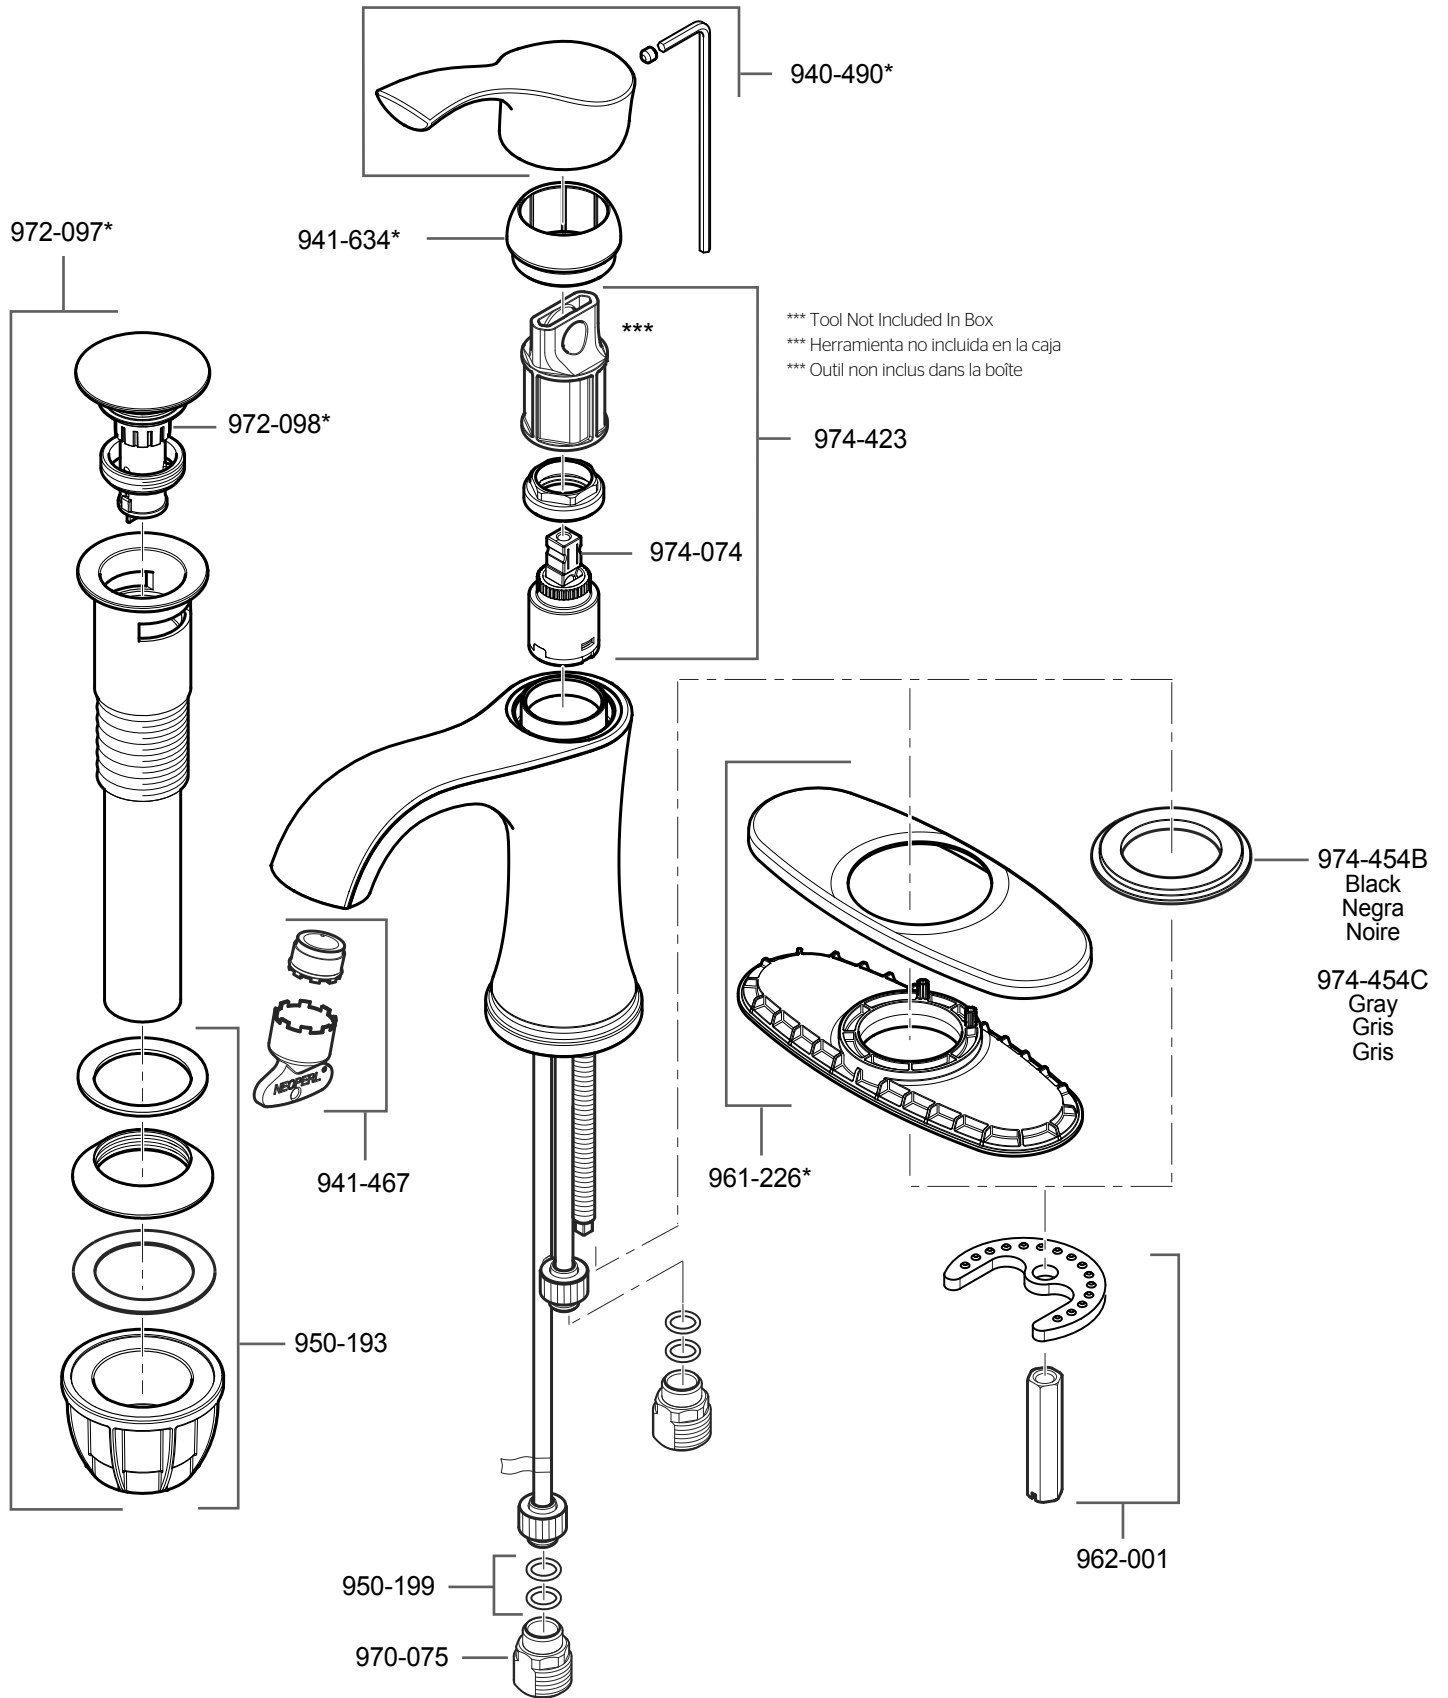

LF-042-AD • Parts Explosion • Esquema de piezas • Vue éclatée des pièces

	English	Español	Français
*	Replace * with Finish Letter	Sustitue * con la letra de acabado	Remplace * avec la lettre de finition
A	Polished Chrome	Cromo Pulido	Chrome Poli
GS	Brushed Nickel with Spot Defense	Niquel Cepillado con Spot Defense	Nickel Brosse avec Spot Defense
Y	Tuscan Bronze	Bronze Toscano	Bronze Le Toscan