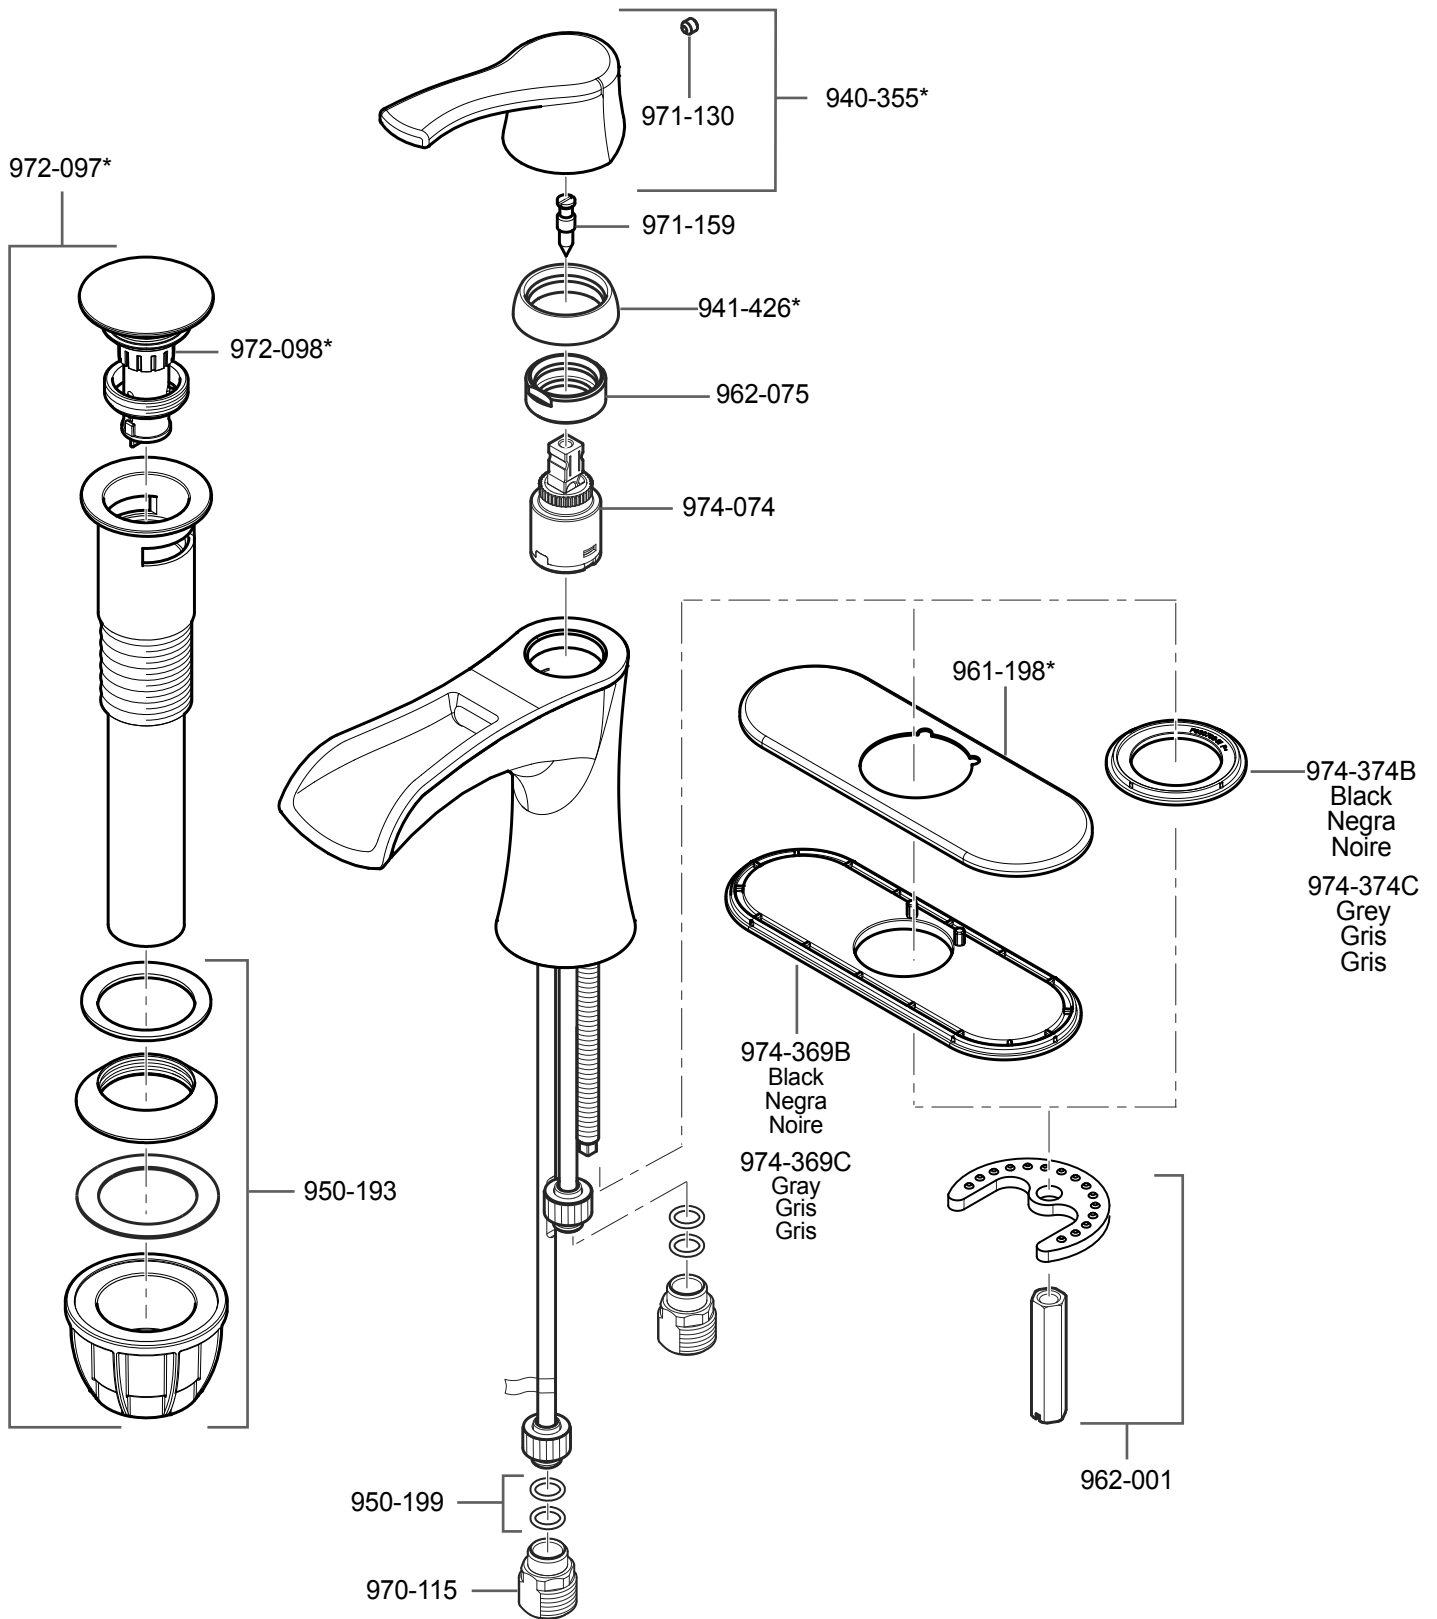

# LF-042-AT • Parts Explosion • Esquema de piezas • Vue éclatée des pièces

	English	Español	Français
*	Replace * with Finish Letter	Sustitue * con la letra de acabado	Remplace * avec la lettre de finition
A	Polished Chrome	Cromo Pulido	Chrome Poli
J	PVD Brushed Nickel	PVD Niquel Cepillado	PVD Nickel Brosse
Y	Tuscan Bronze	Bronce Toscano	Bronze Le Toscan