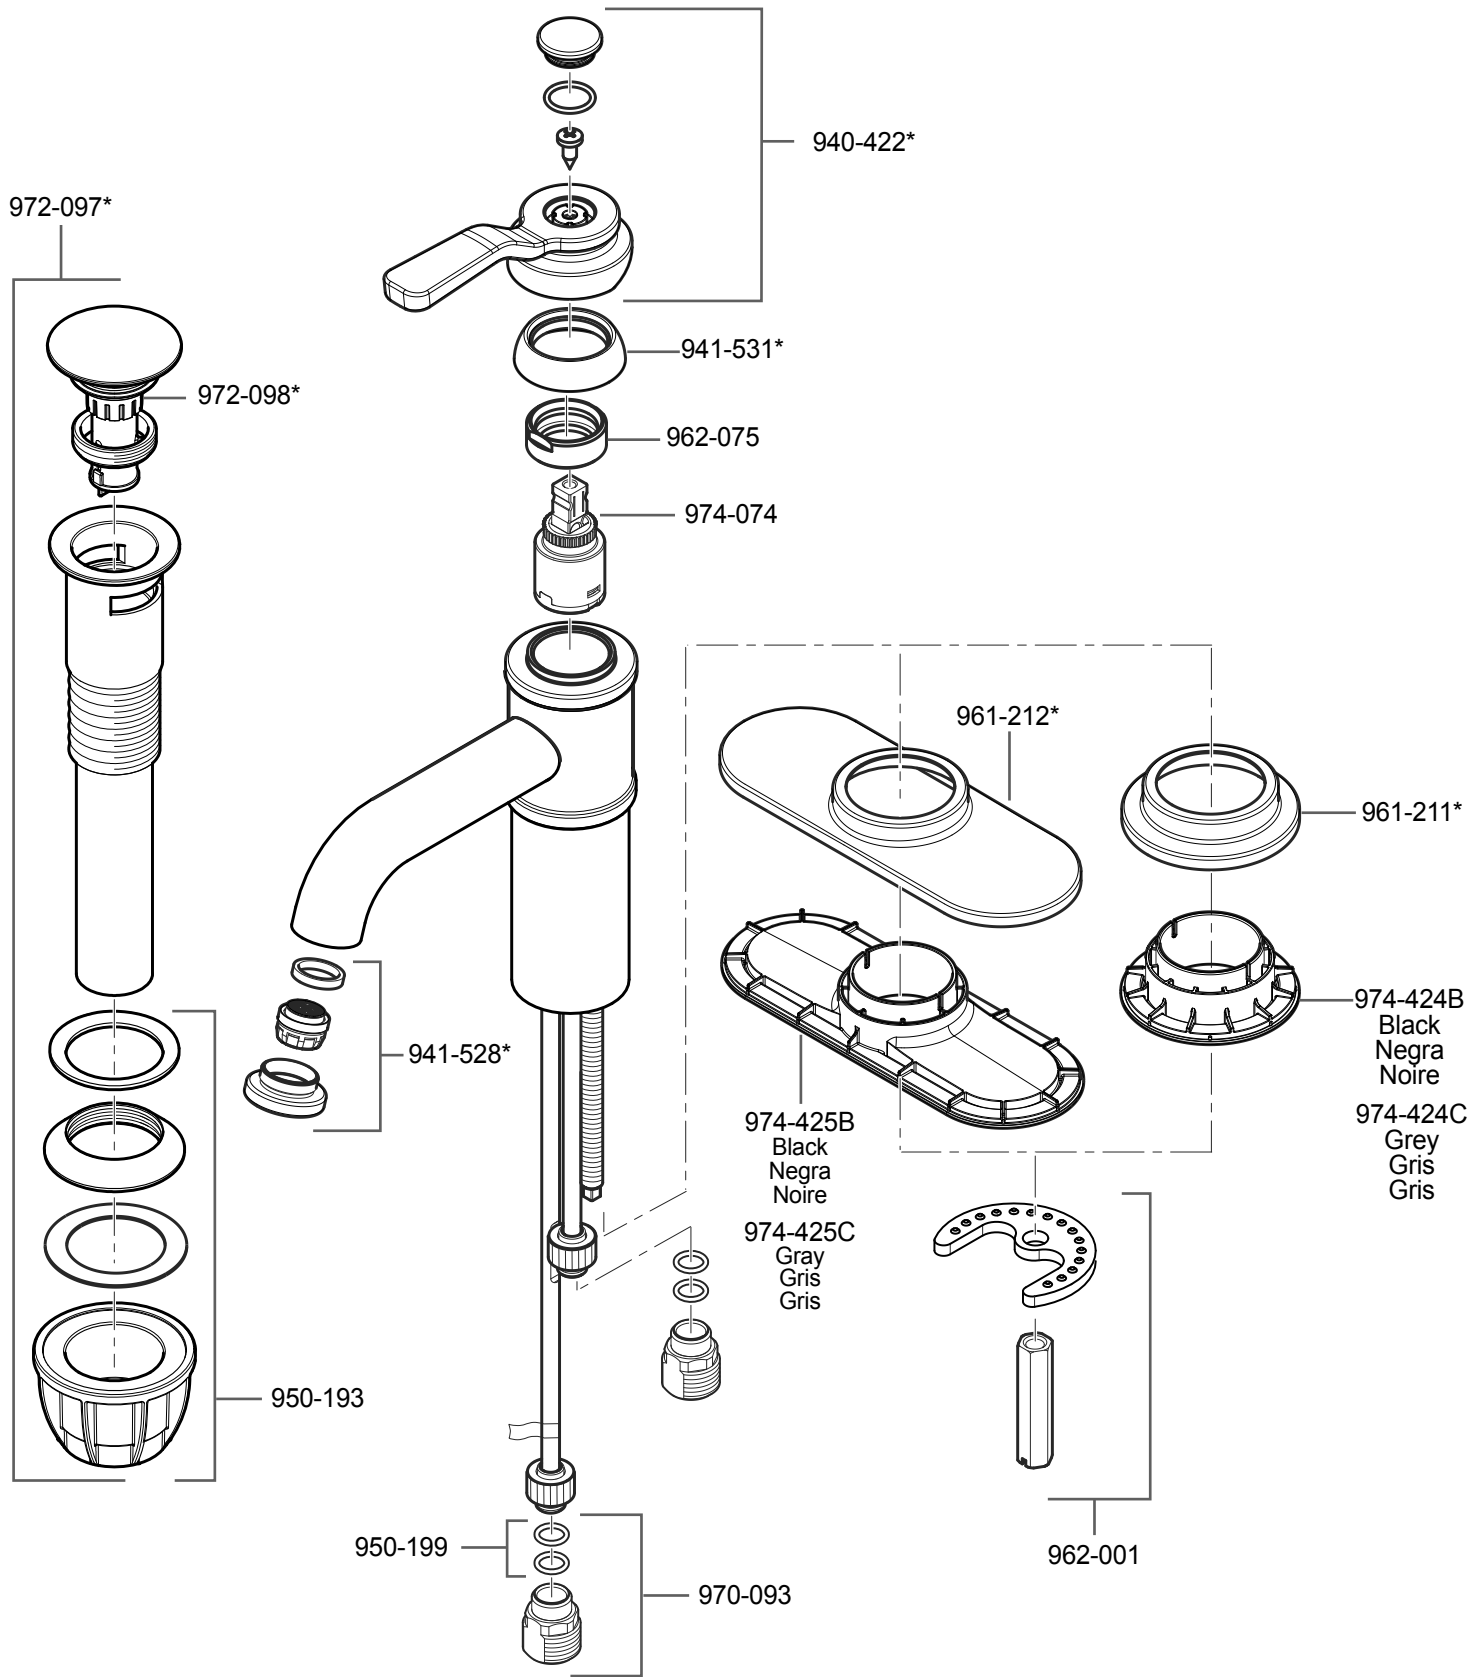

# LF-042-BC • Parts Explosion • Esquema de piezas • Vue éclatée des pièces

	English	Español	Français
*	Replace * with Finish Letter	Sustitue * con la letra de acabado	Remplace * avec la lettre de finition
B	Matte Black	Negra Mate	Noir Mat
GS	Brushed Nickel with Spot Defense	Níquel Cepillado con Spot Defense	Nickel Brossé avec Spot Defense
J	PVD Brushed Nickel	PVD Níquel Cepillado	PVD Nickel Brosse
Y	Tuscan Bronze	Bronce Toscano	Bronze Le Toscan