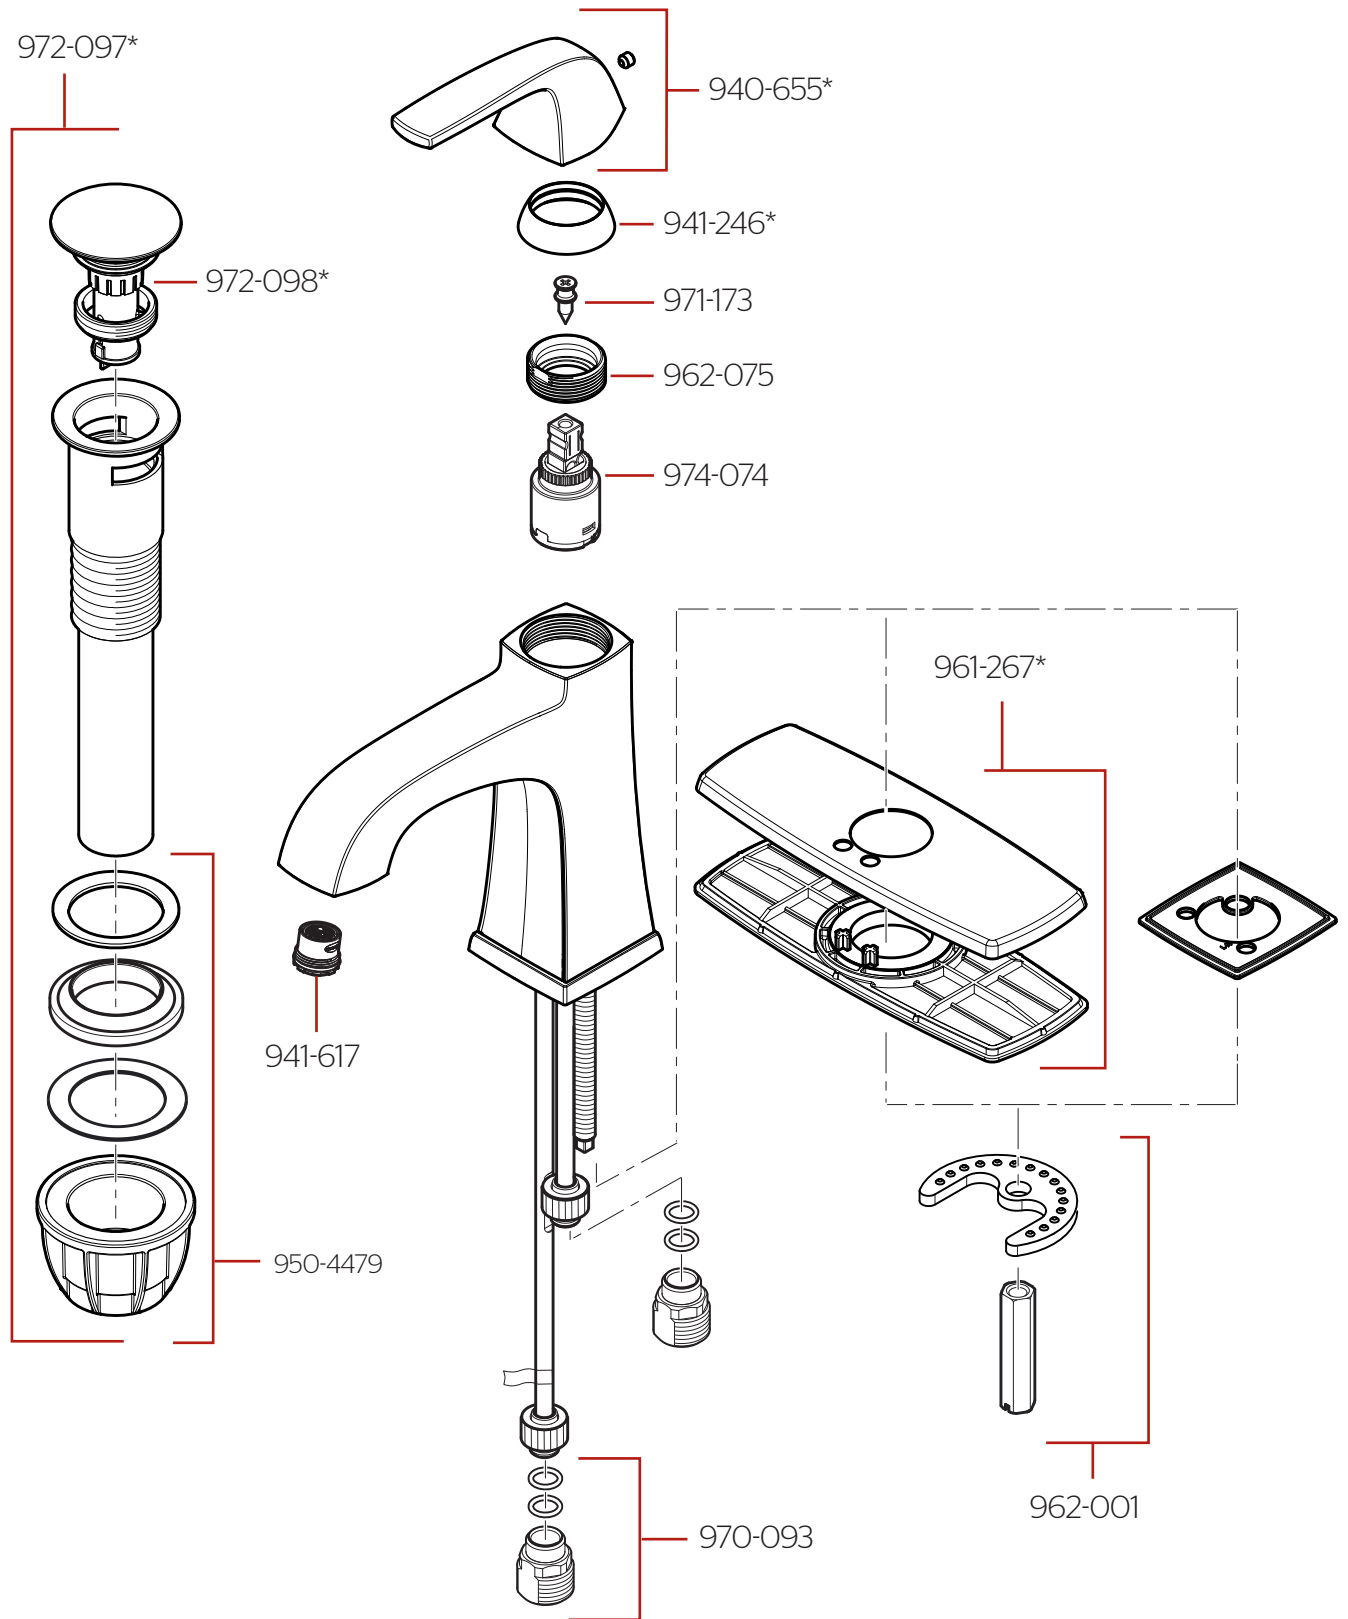

LF-042-BLL • Parts Explosion • Hoja de Despiece • Vue Éclatée des Pièces

	English	Español	Français
*	Replace * with Finish Letter	Sustitue * con la letra de acabado	Remplace * avec la lettre de finition
B	Matte Black	Negra Mate	Noir Mat