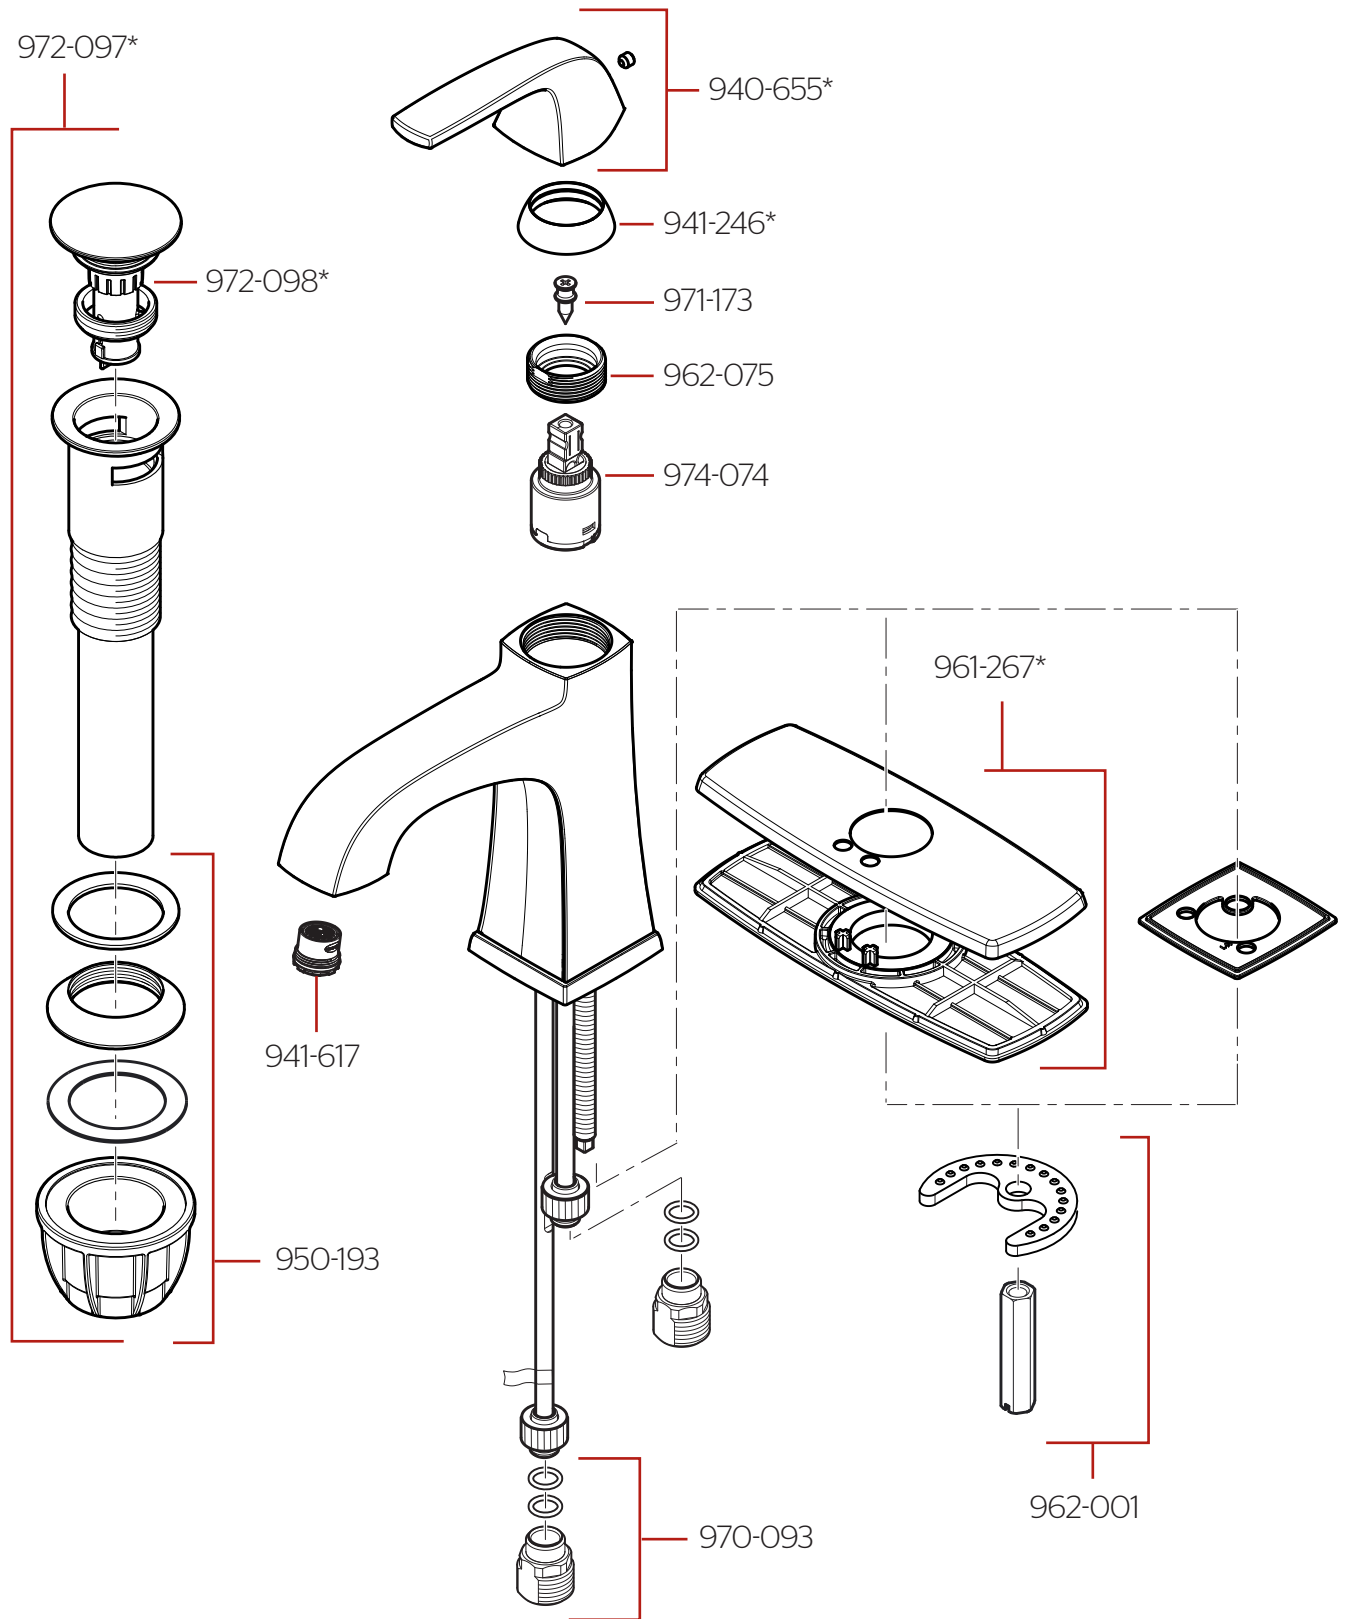

LF-042-BLL • Parts Explosion • Hoja de Despiece • Vue Éclatée des Pièces

	English	Español	Français
*	Replace * with Finish Letter	Sustitue * con la letra de acabado	Remplace * avec la lettre de finition
B	Matte Black	Negra Mate	Noir Mat