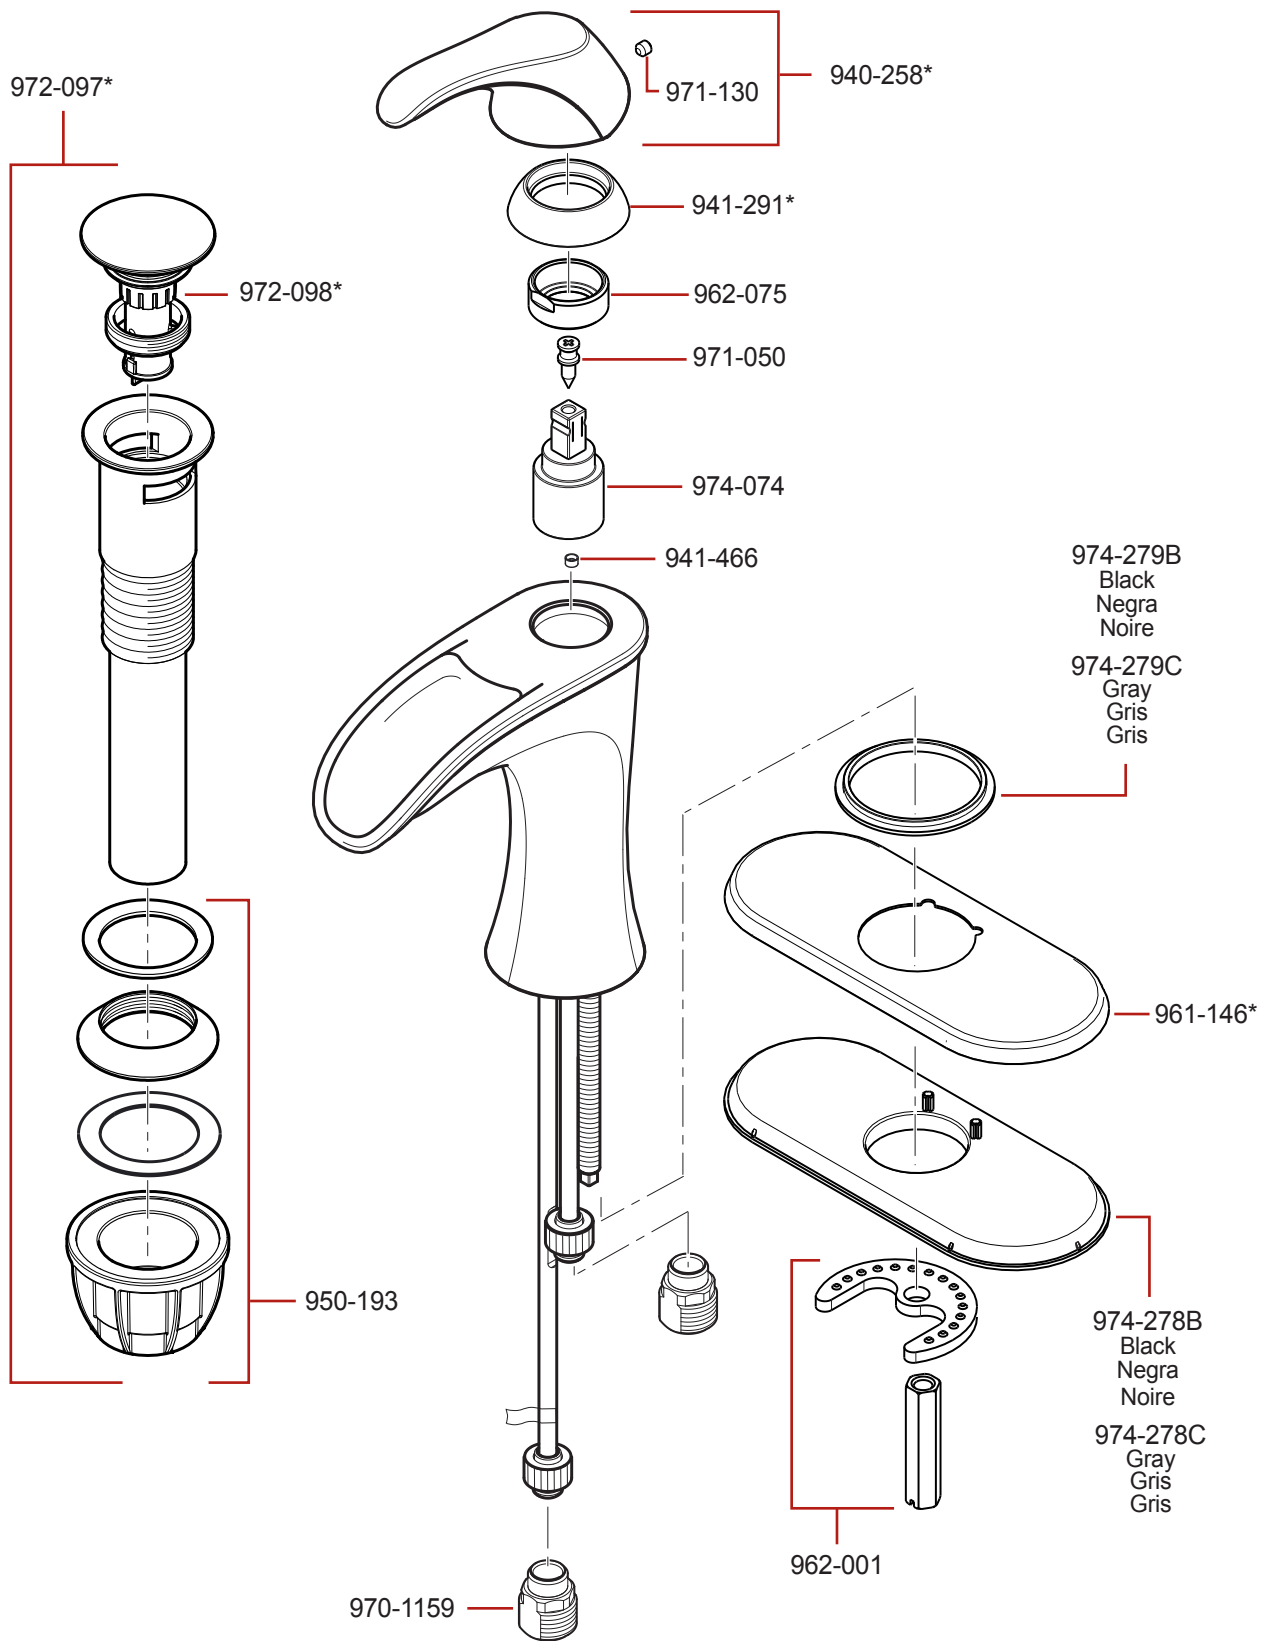

LF-042-BR • Parts Explosion • Esquema de piezas • Vue éclatée des pièces

	English	Español	Français
*	Replace * with Finish Letter	Sustitue * con la letra de acabado	Remplace * avec la lettre de finition
A	Polished Chrome	Cromo Pulido	Chrome Poli
B	Black	Negra	Noire
J	PVD Brushed Nickel	PVD Niquel Cepillado	PVD Nickel Brosse
W	White	Blanco	Blanc
Y	Tuscan Bronze	Bronce Toscano	Bronze Le Toscan