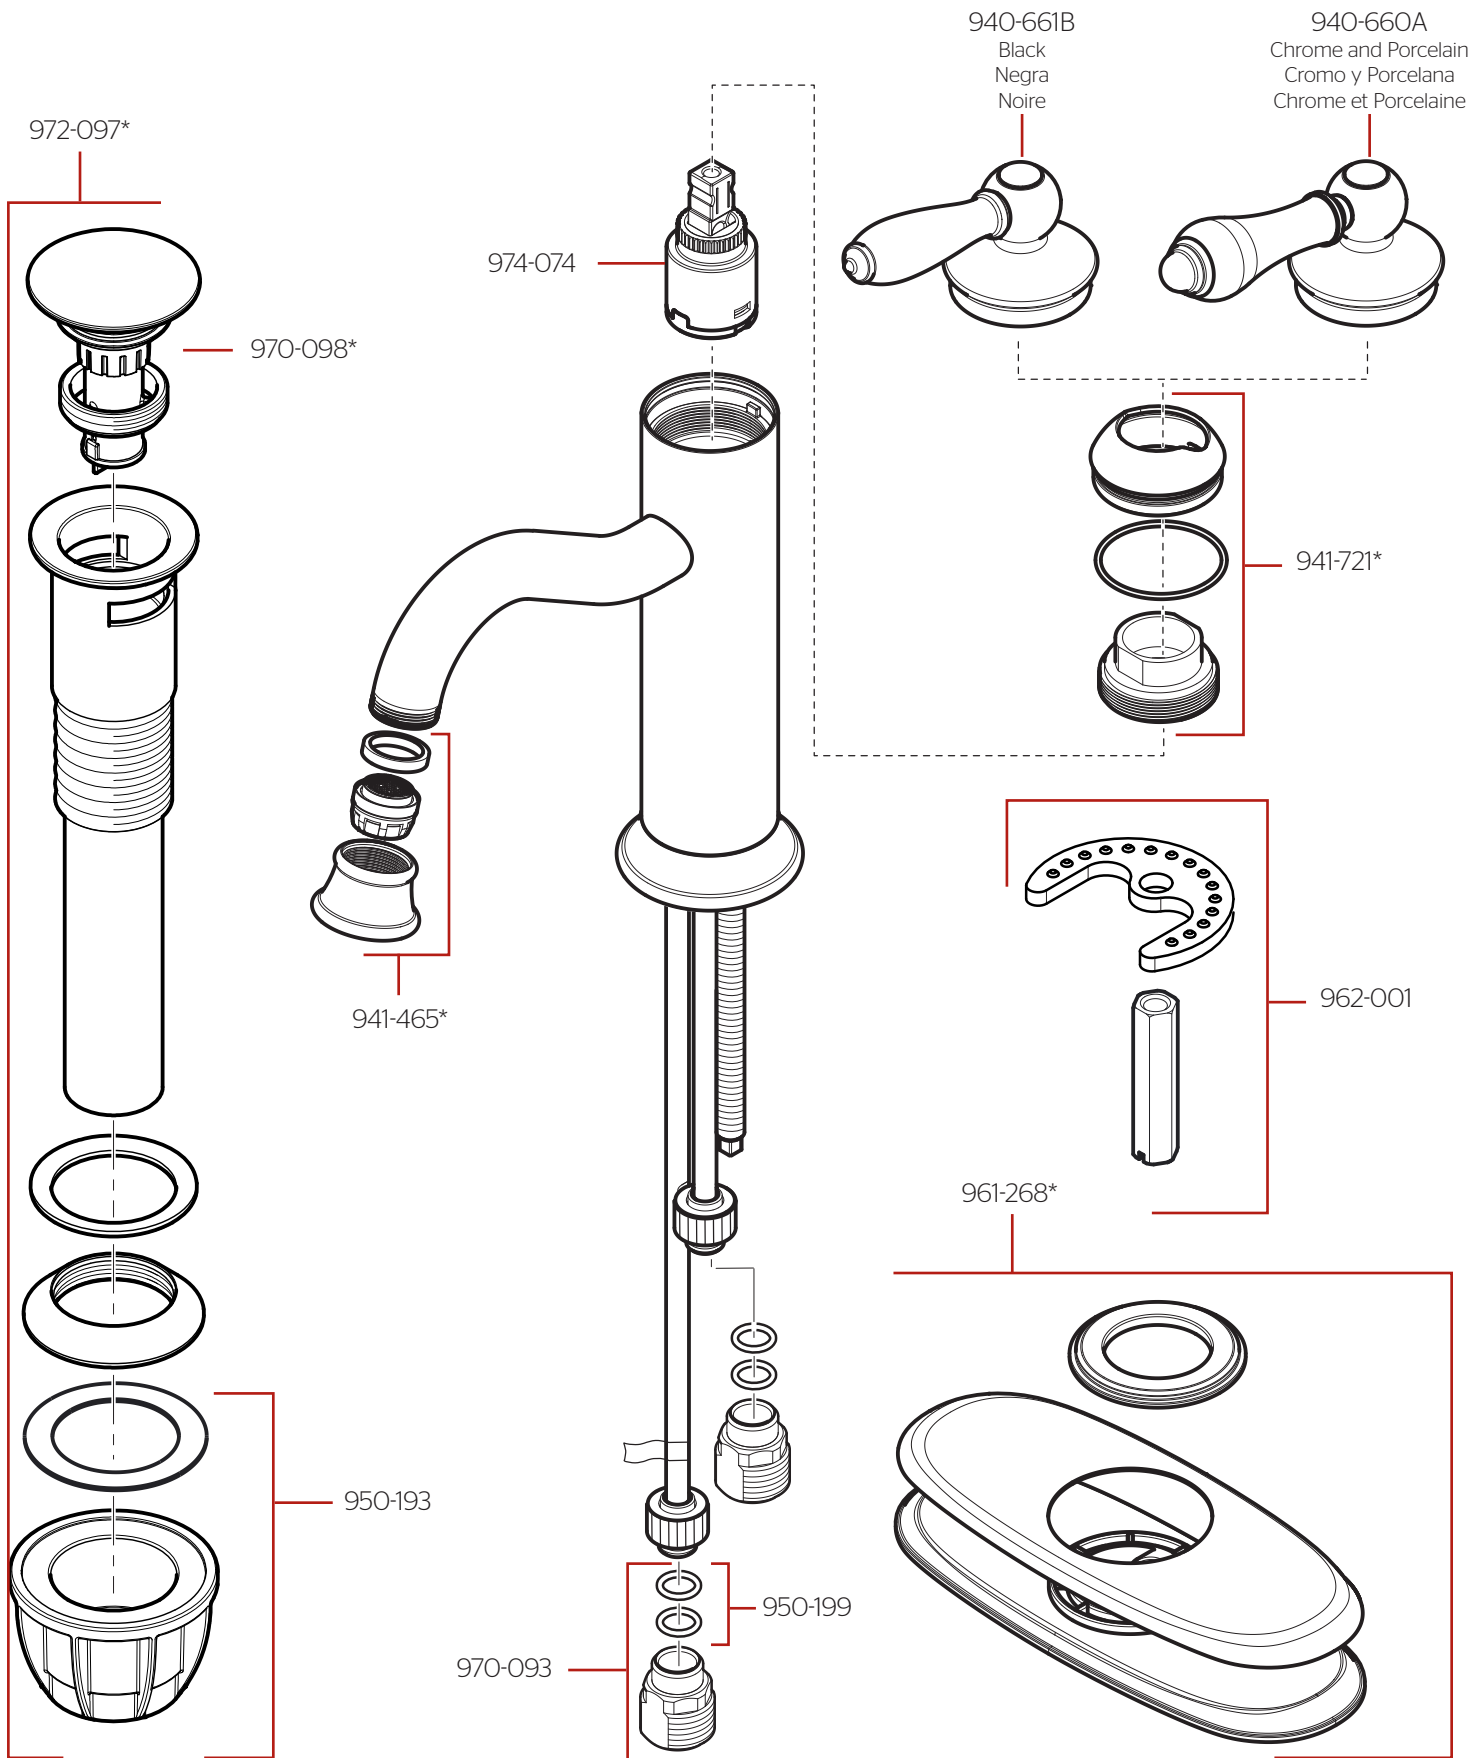

# LF-042-CO • Parts Explosion • Hoja de Despiece • Vue Éclatée des Pièces

	English	Español	Français
*	Replace * with Finish Letter	Reemplaza * con letra de acabado	Remplace * avec la lettre de finition
A	Polished Chrome	Cromo Pulido	Chrome Poli
B	Matte Black	Negra Mate	Noir Mat