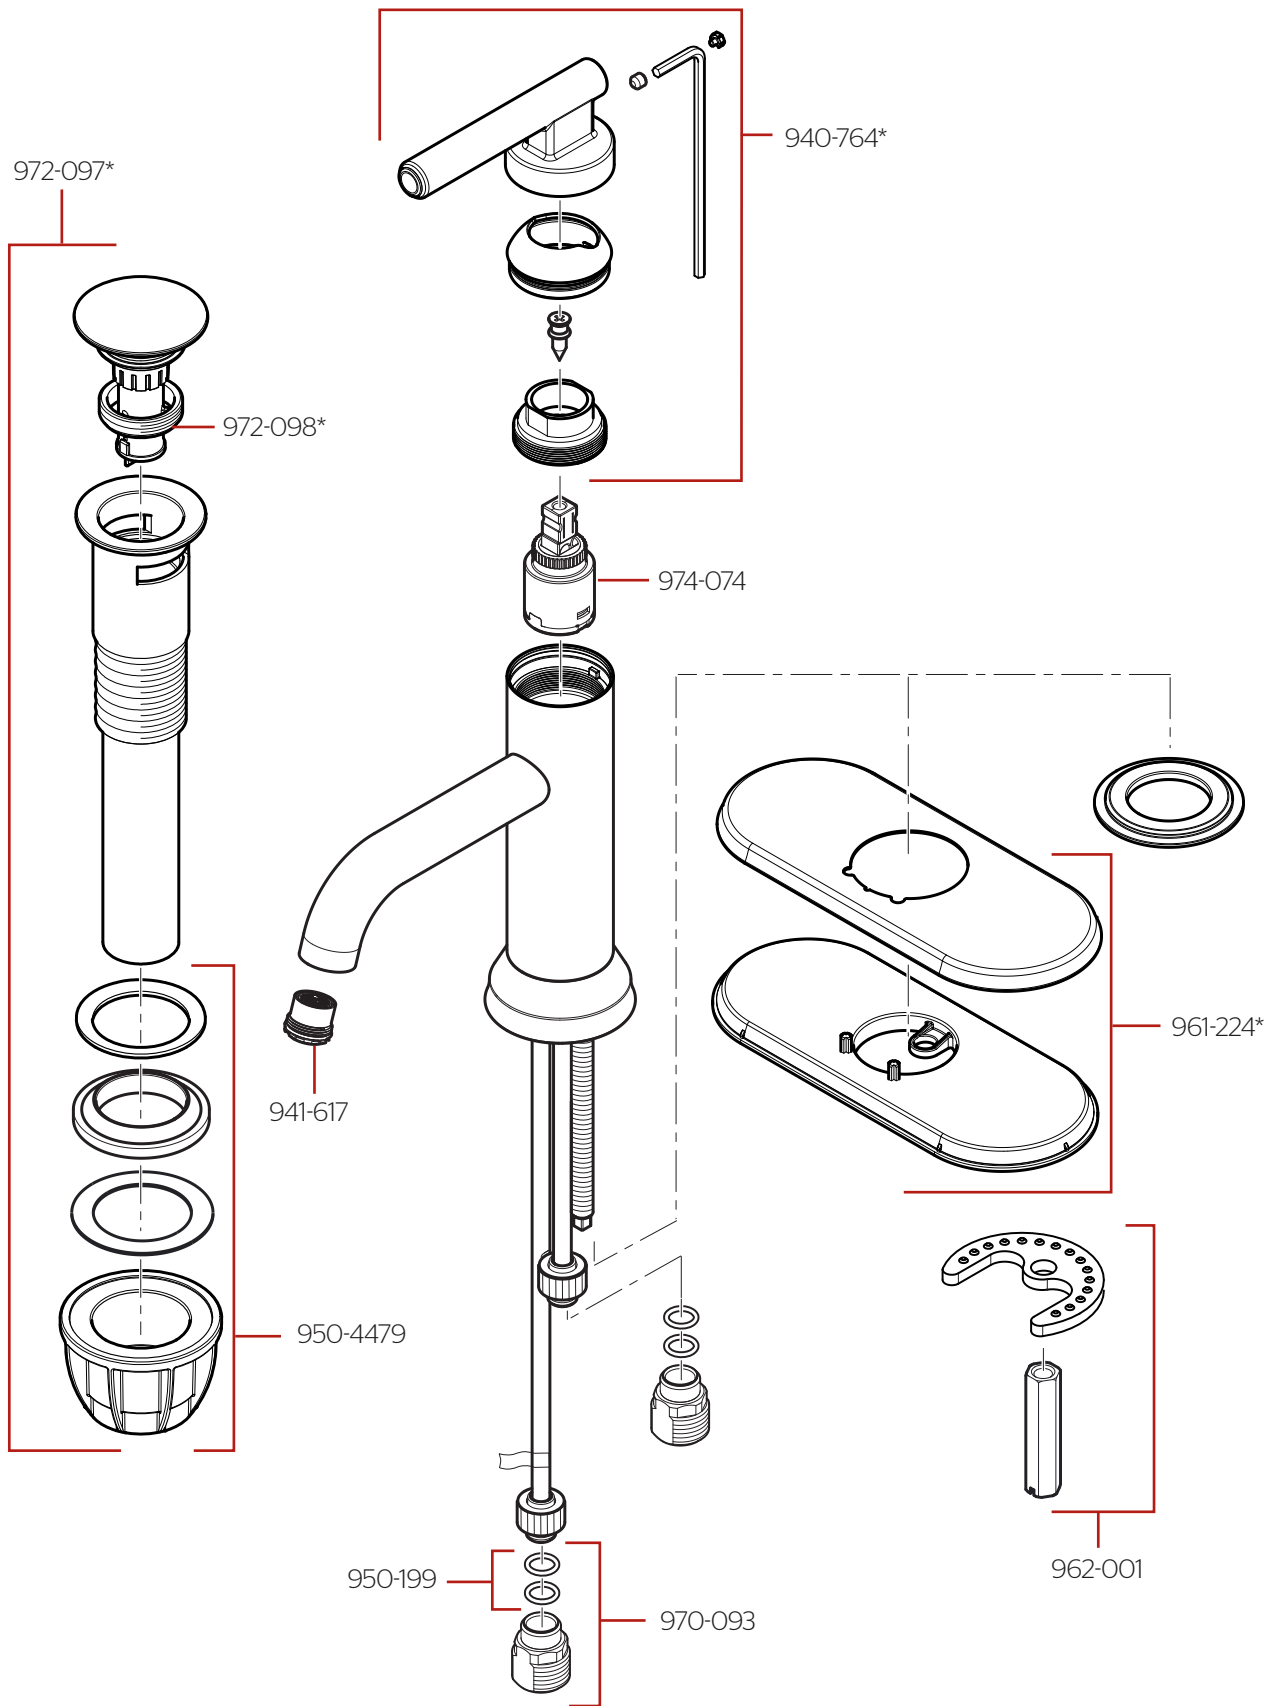

LF-042-CSO • Parts Explosion • Hoja de Piezas • Vue Éclatée des Pièces

	English	Español	Français
*	Replace * with Finish Letter	Reemplaza * con letra de acabado	Remplace * avec la lettre de finition
BG	Brushed Gold	Oro Cepillado	Or Brossé
BBG	Matte Black/Brushed Gold	Negro Mate/Oro Cepillado	Noir Mat/Or Brossé
GS	Brushed Nickel with Spot Defense	Níquel Cepillado con Spot Defense	Nickel Brossé avec Spot Defense
SDB	Matte Black with Spot Defense	Negra Mate con Spot Defense	Noir Mat avec Spot Defense