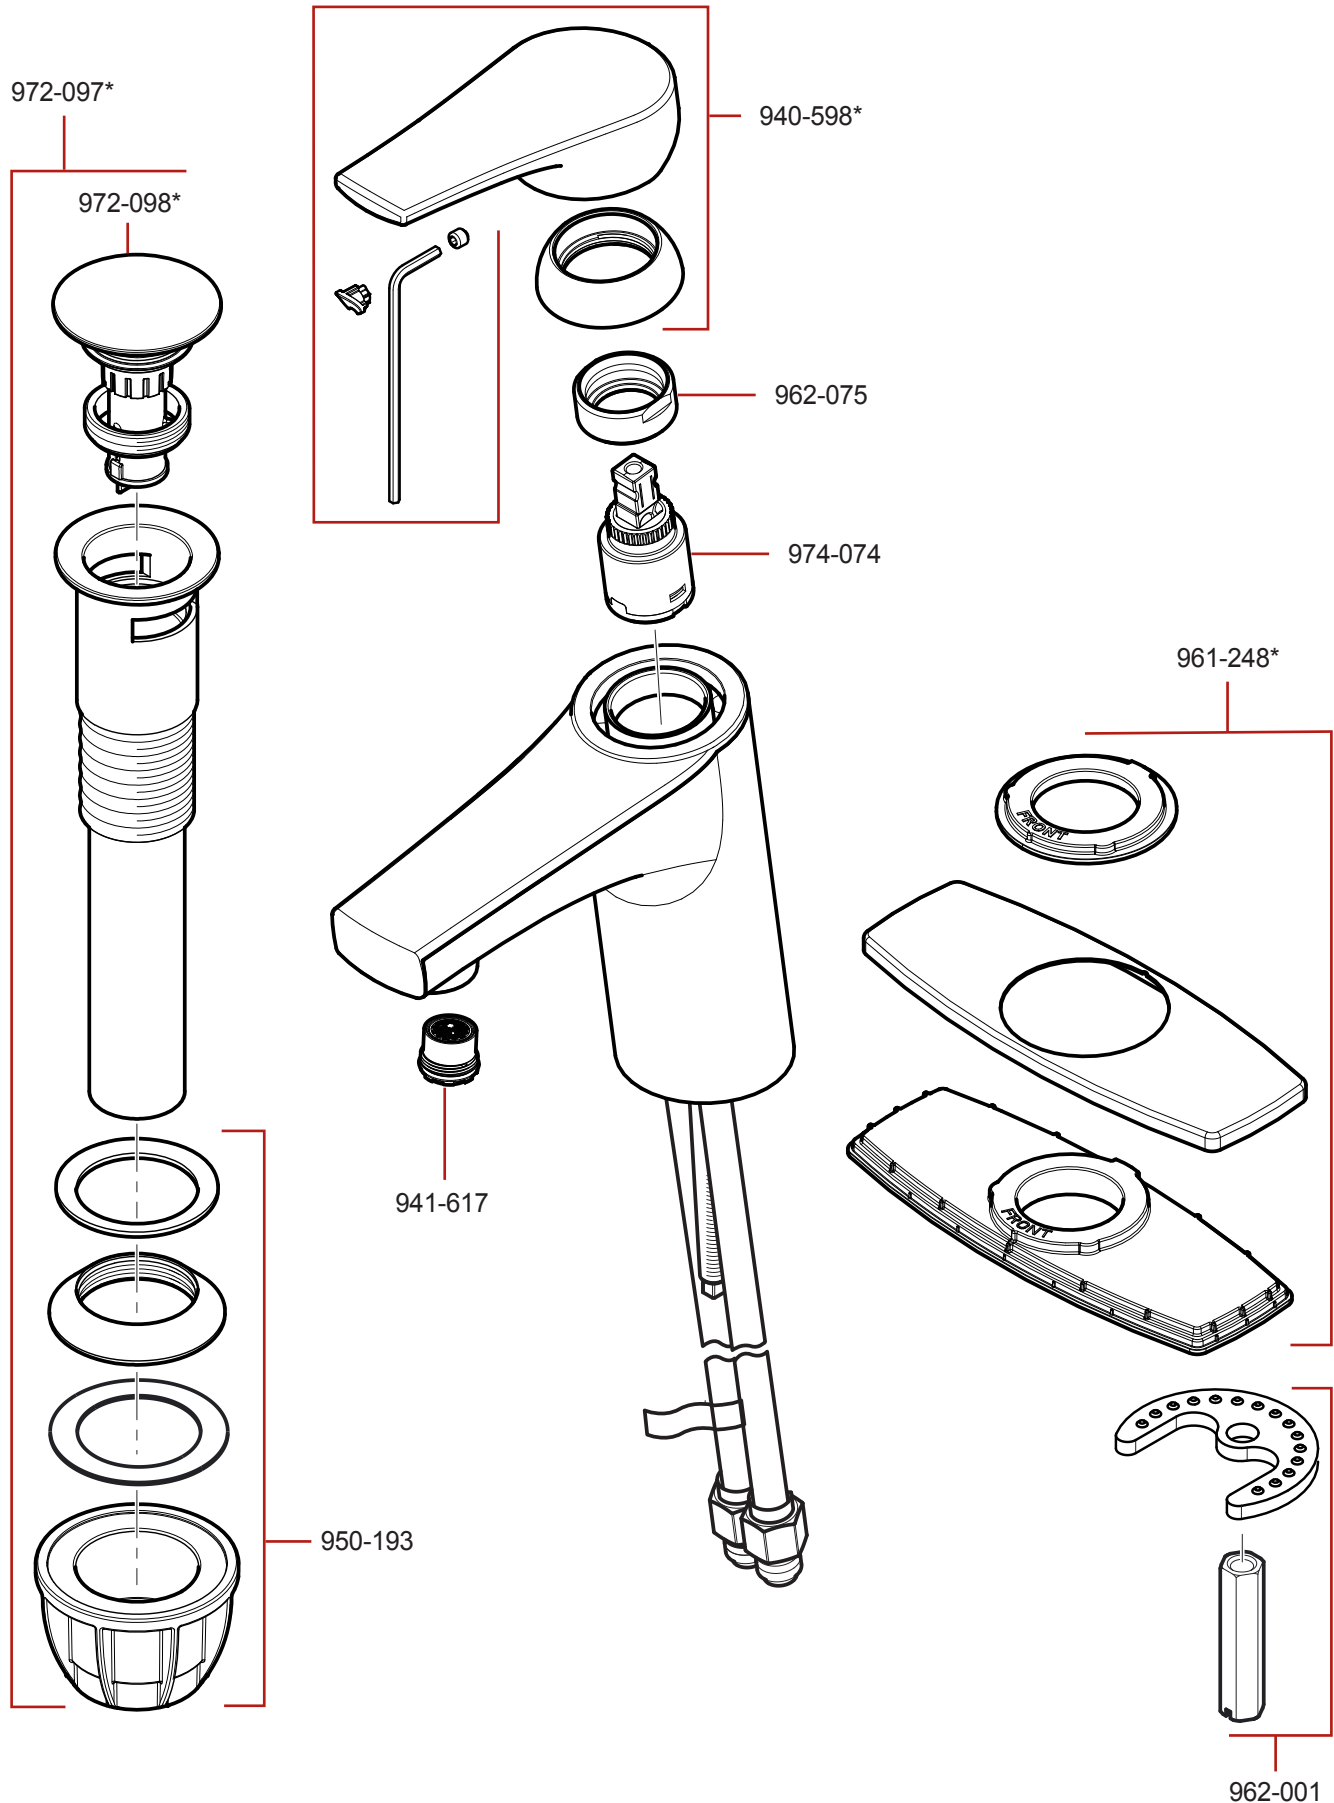

LF-042-FE • Parts Explosion • Esquema de piezas • Vue éclatée des pièces

	English	Español	Français
*	Replace * with Finish Letter	Sustitue * con la letra de acabado	Remplace * avec la lettre de finition
A	Polished Chrome	Cromo Pulido	Chrome Poli
GS	Brushed Nickel with Spot Defense	Niquel Cepillado con Spot Defense	Nickel Brosse avec Spot Defense