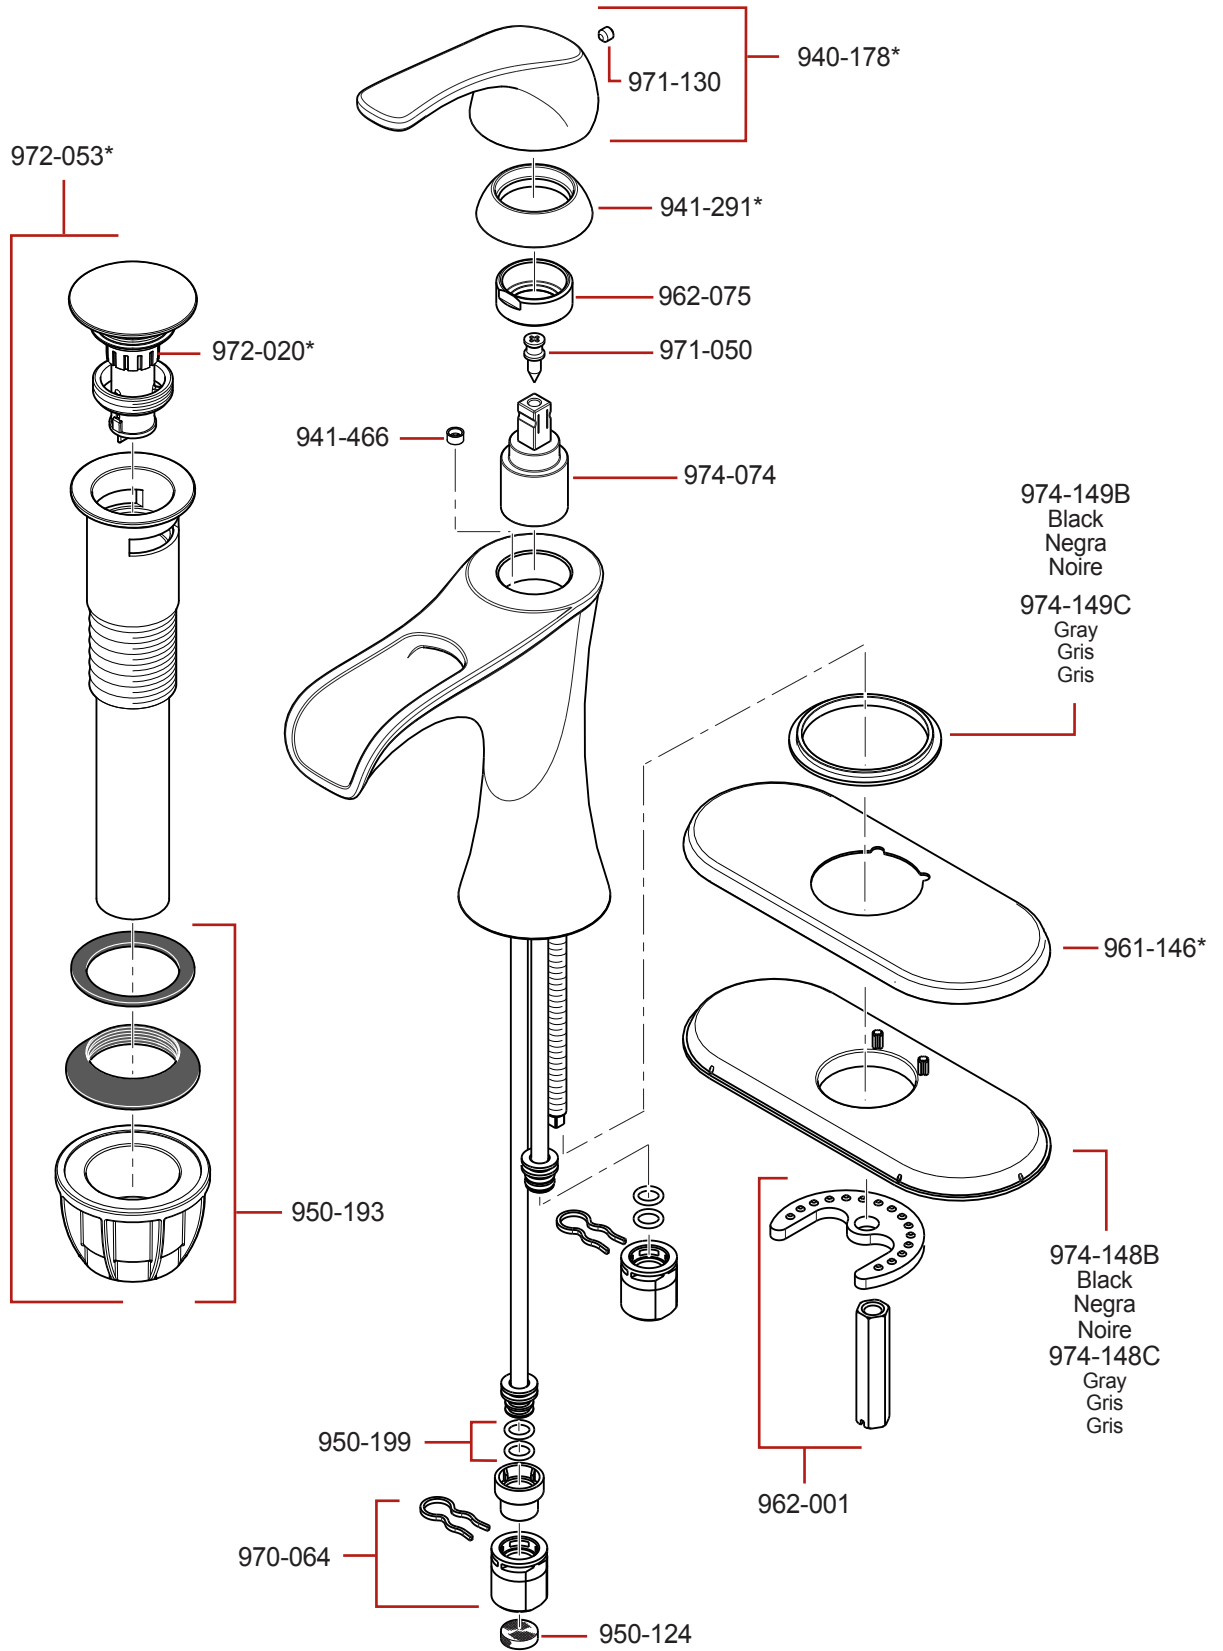

LF-042-JD • Parts Explosion • Esquema de piezas • Vue éclatée des pièces

	English	Español	Français
*	Replace * with Finish Letter	Sustitue * con la letra de acabado	Remplace * avec la lettre de finition
A	Polished Chrome	Cromo Pulido	Chrome Poli
B	Black	Negra	Noire
CW	Polished Chrome and White	Cromo pulido y blanco	Chrome poli et blanc
GS	Brushed Nickel with Spot Defense	Níquel Cepillado con Spot Defense	Nickel Brossé avec Spot Defense
J	PVD Brushed Nickel	PVD Níquel Cepillado	PVD Nickel Brosse
Y	Tuscan Bronze	Bronze Toscano	Bronze Le Toscan