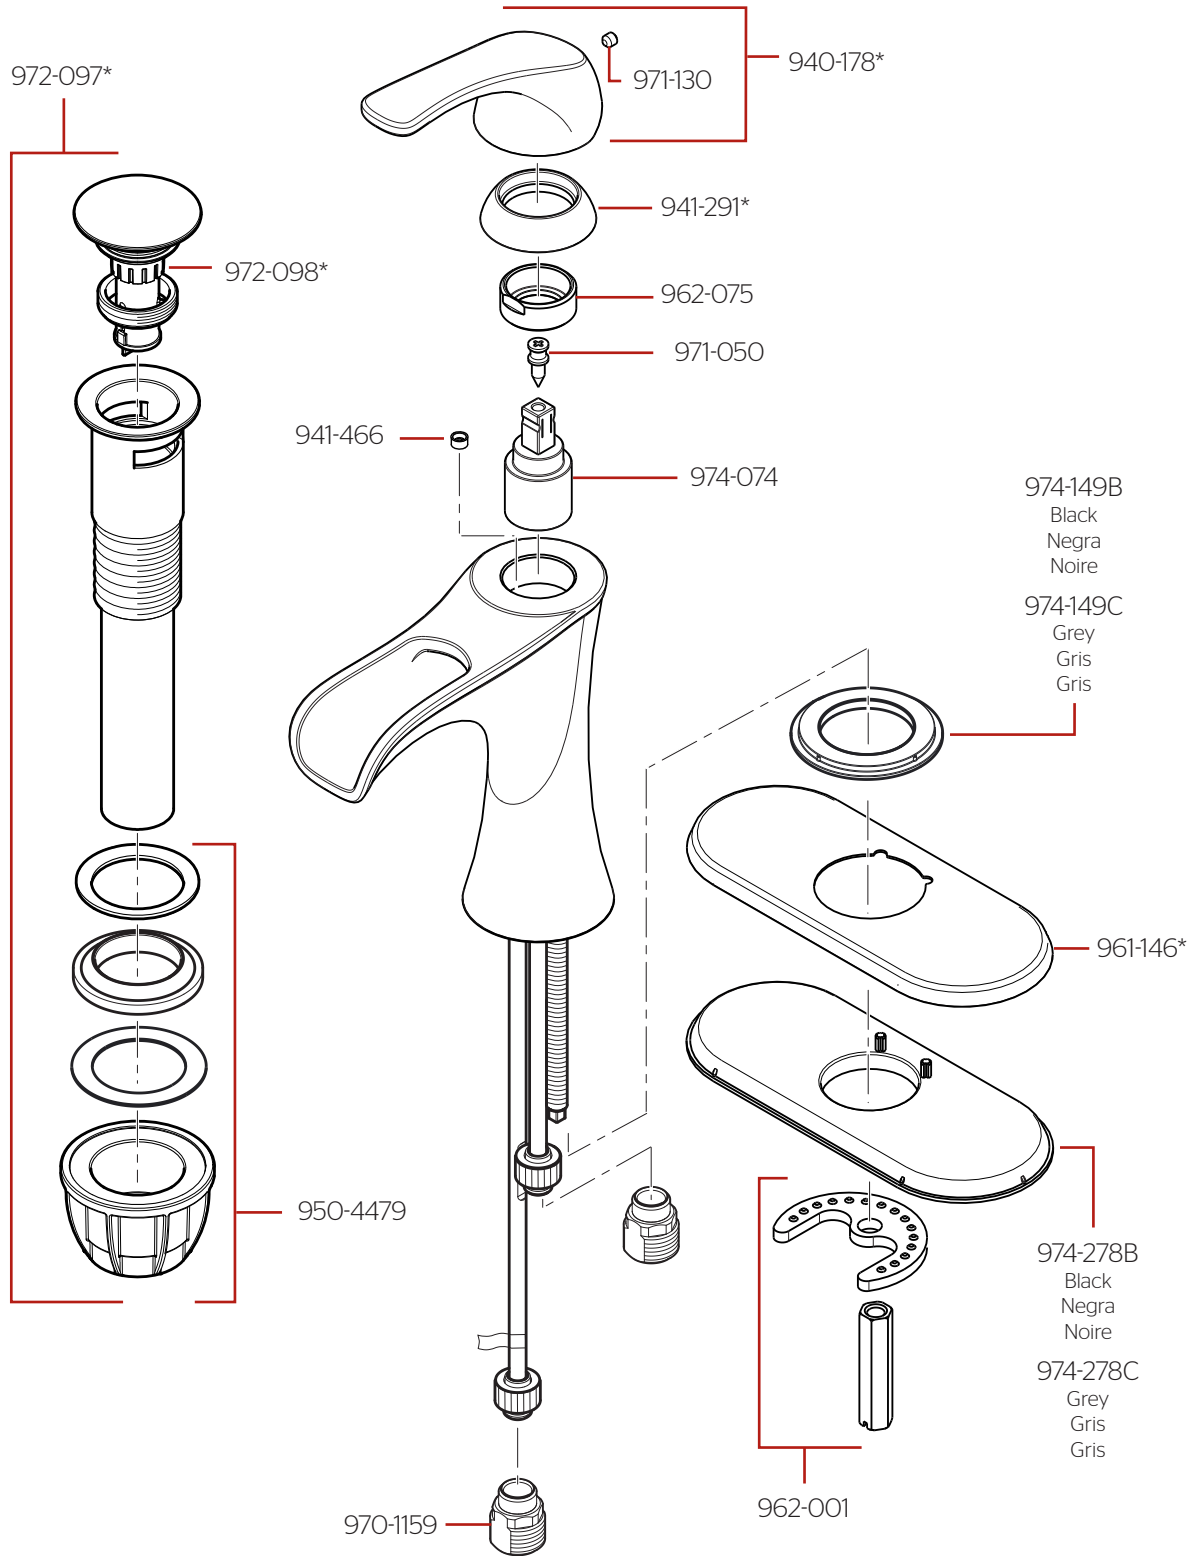

LF-042-JD • Parts Explosion • Hoja de Piezas • Vue Éclatée des Pièces

	English	Español	Français
*	Replace * with Finish Letter	Sustitue * con la letra de acabado	Remplace * avec la lettre de finition
A	Polished Chrome	Cromo Pulido	Chrome Poli
B	Black	Negra	Noire
CW	Polished Chrome and White	Cromo pulido y blanco	Chrome poli et blanc
GS	Brushed Nickel with Spot Defense	Níquel Cepillado con Spot Defense	Nickel Brossé avec Spot Defense
J	PVD Brushed Nickel	PVD Níquel Cepillado	PVD Nickel Brosse
Y	Tuscan Bronze	Bronze Toscano	Bronze Le Toscan