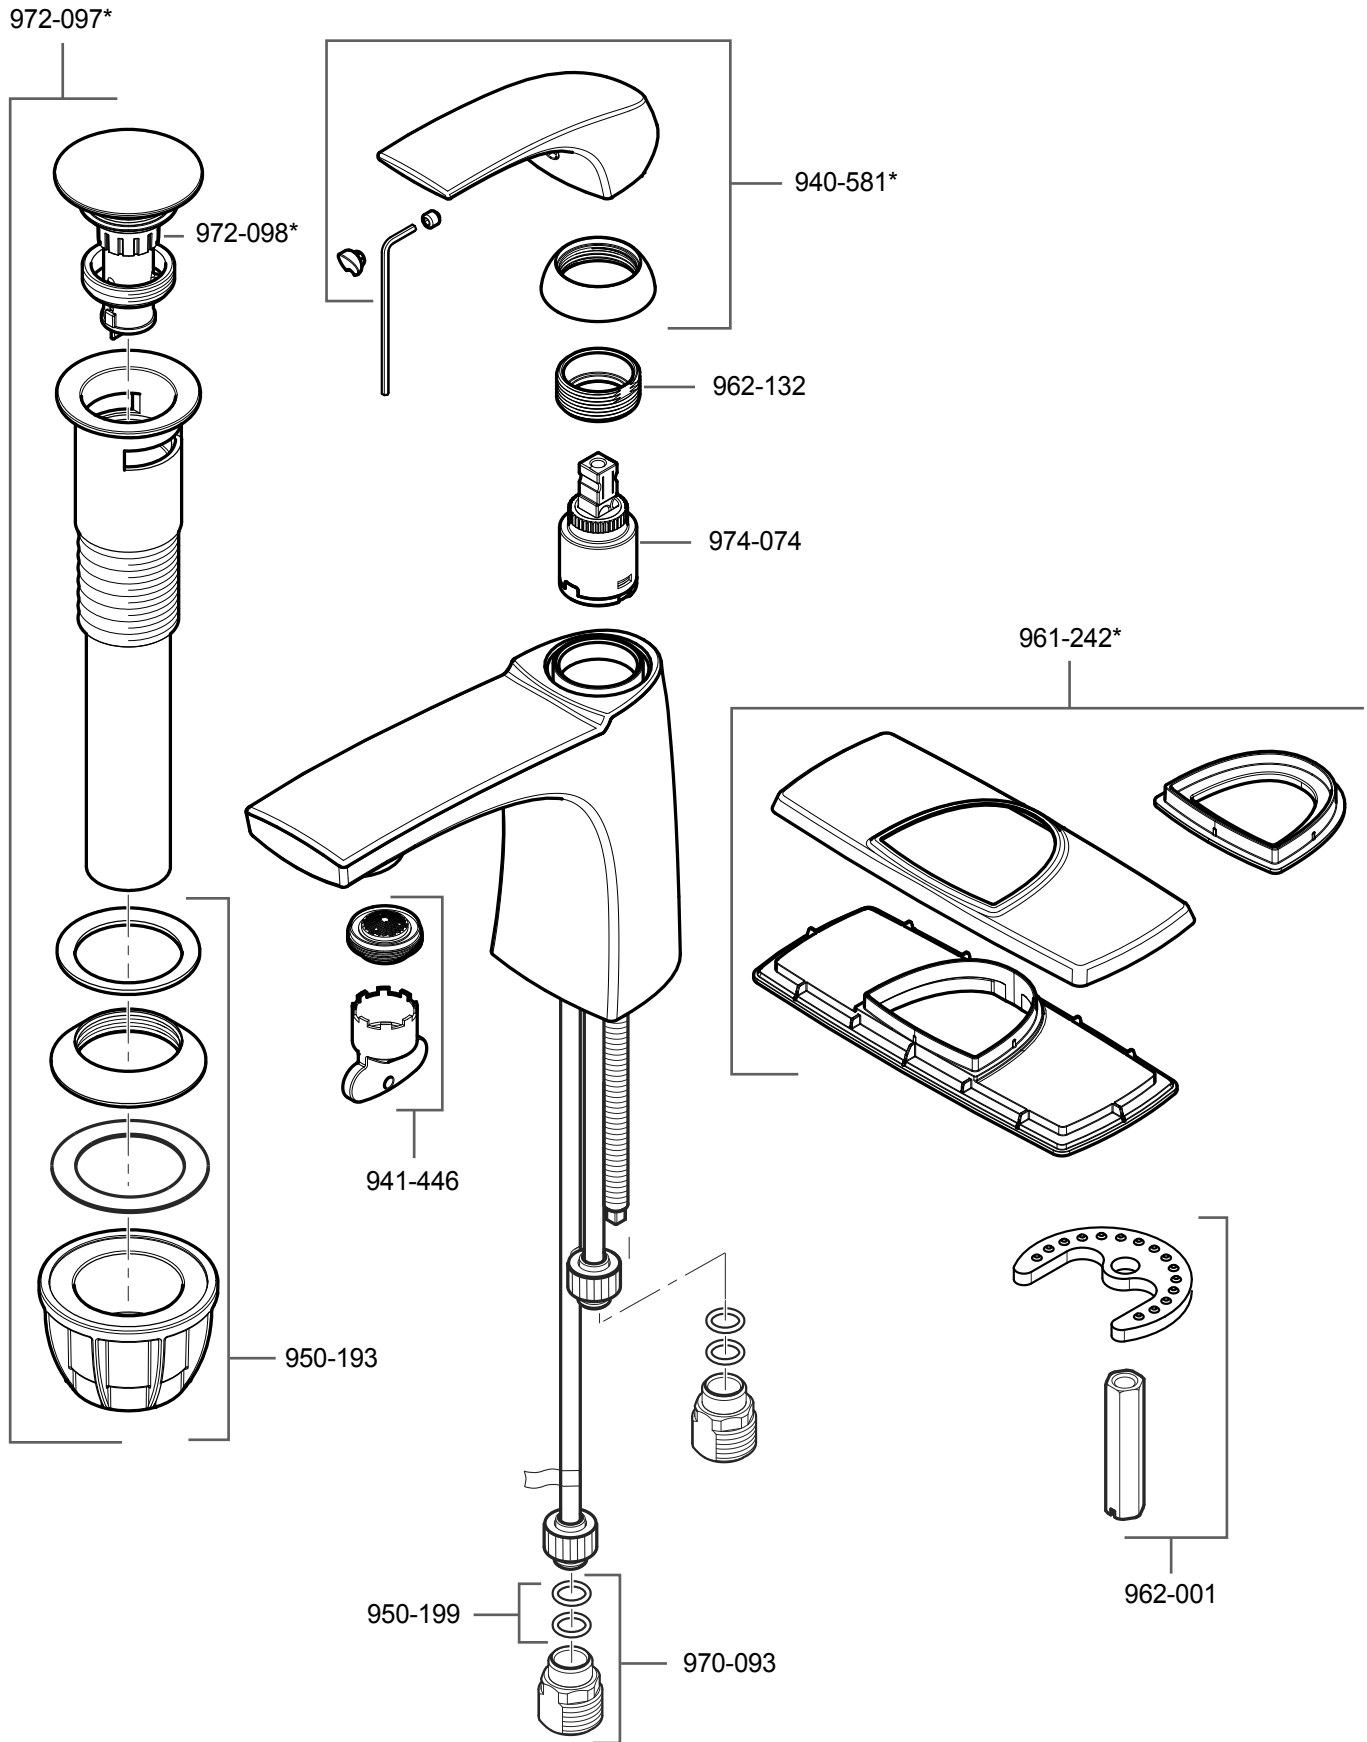

LF-042-KA • Parts Explosion • Esquema de piezas • Vue éclatée des pièces

	English	Español	Français
*	Replace * with Finish Letter	Sustitue * con la letra de acabado	Remplace * avec la lettre de finition
A	Polished Chrome	Cromo Pulido	Chrome Poli
GS	Brushed Nickel with Spot Defense	Niquel Cepillado con Spot Defense	Nickel Brosse avec Spot Defense
B	Matte Black	Negra Mate	Noir Mat