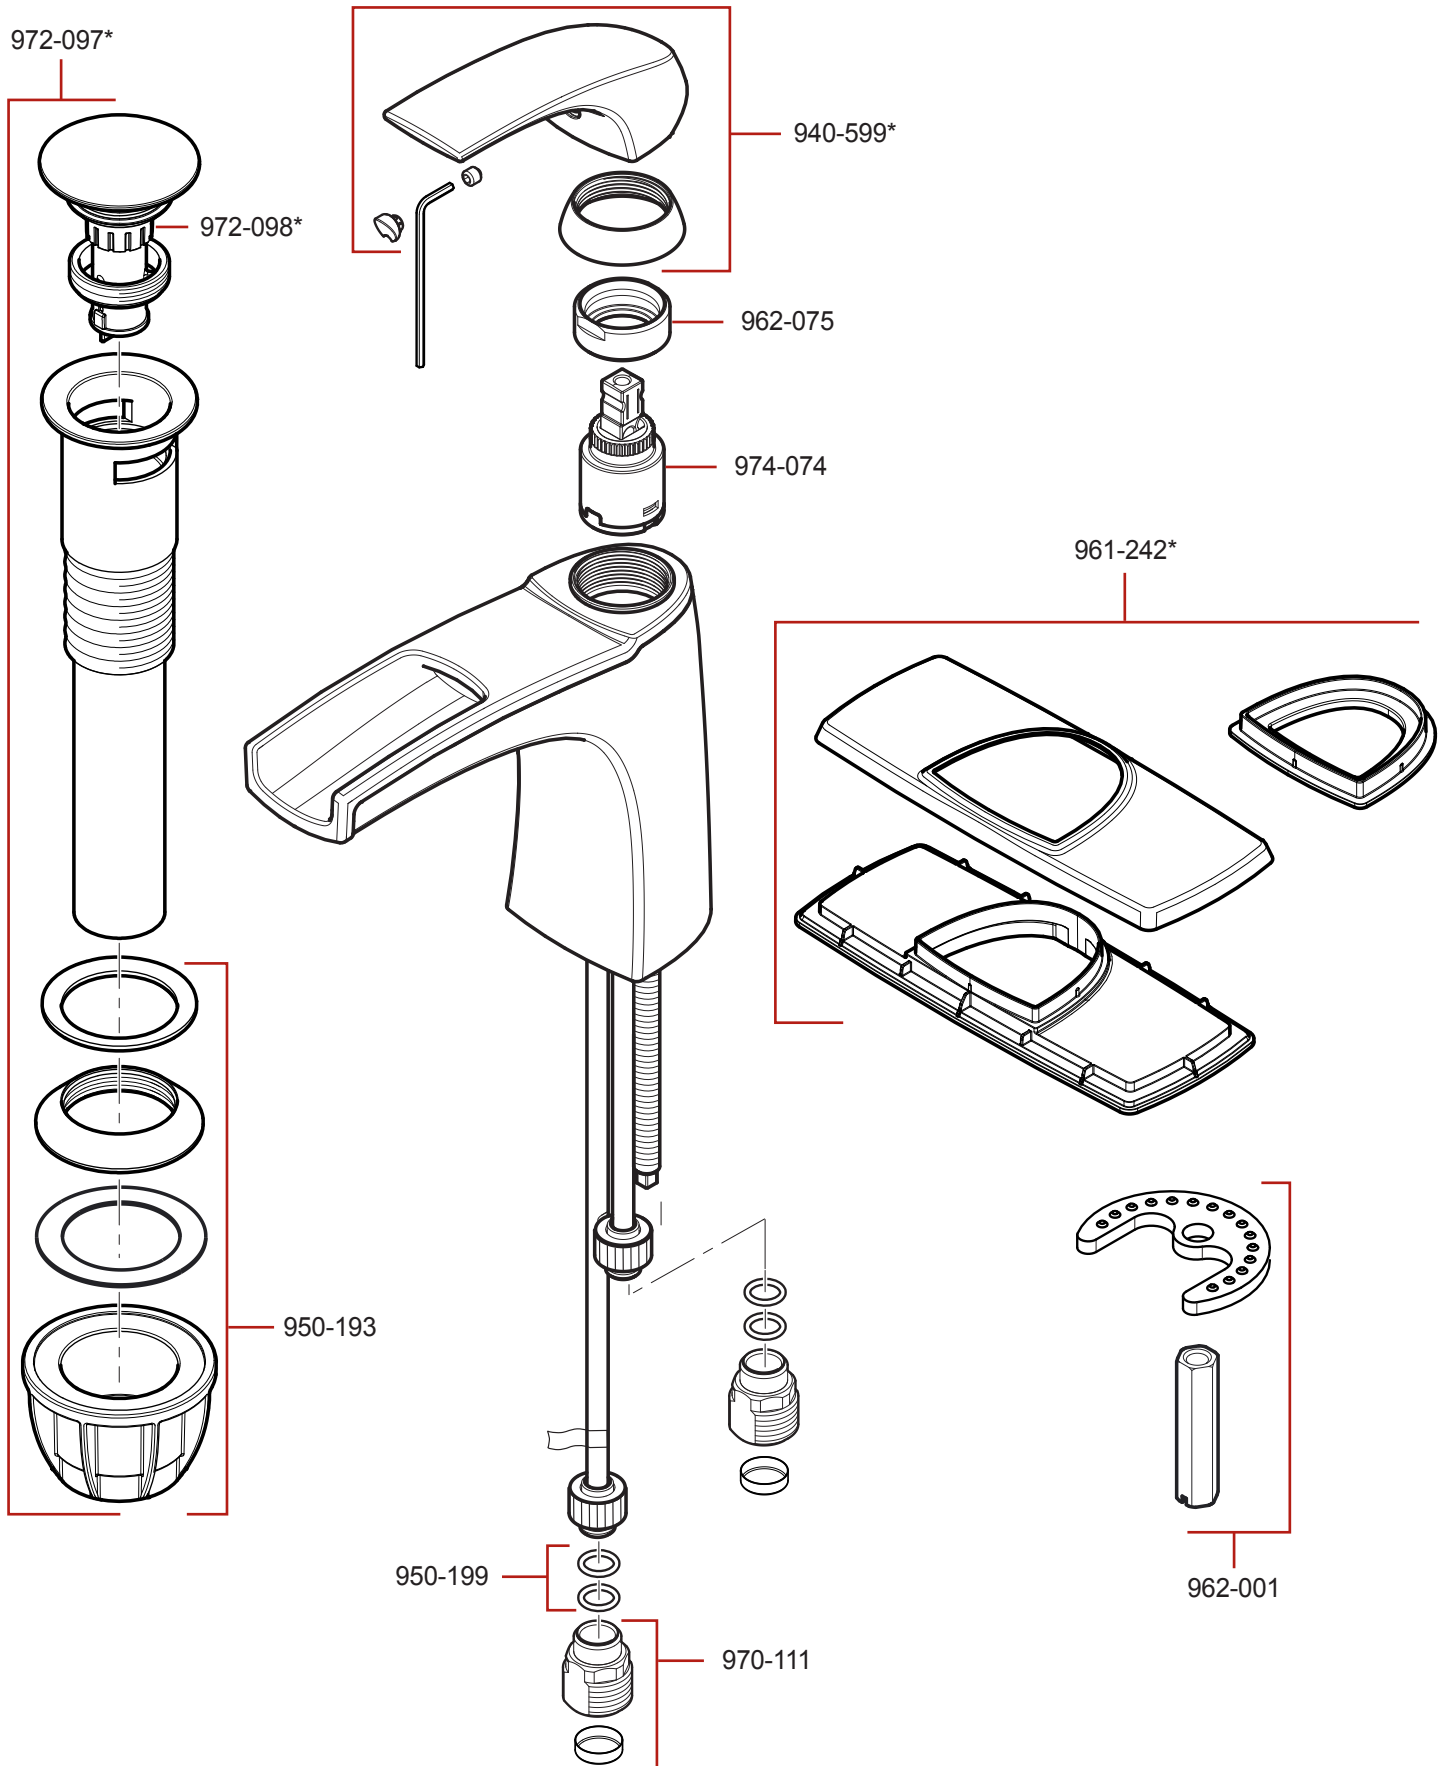

LF-042-KAO • Parts Explosion • Esquema de piezas • Vue éclatée des pièces

	English	Español	Français
*	Replace * with Finish Letter	Sustitue * con la letra de acabado	Remplace * avec la lettre de finition
A	Polished Chrome	Cromo Pulido	Chrome Poli
GS	Brushed Nickel with Spot Defense	Niquel Cepillado con Spot Defense	Nickel Brosse avec Spot Defense
B	Matte Black	Negra Mate	Noir Mat