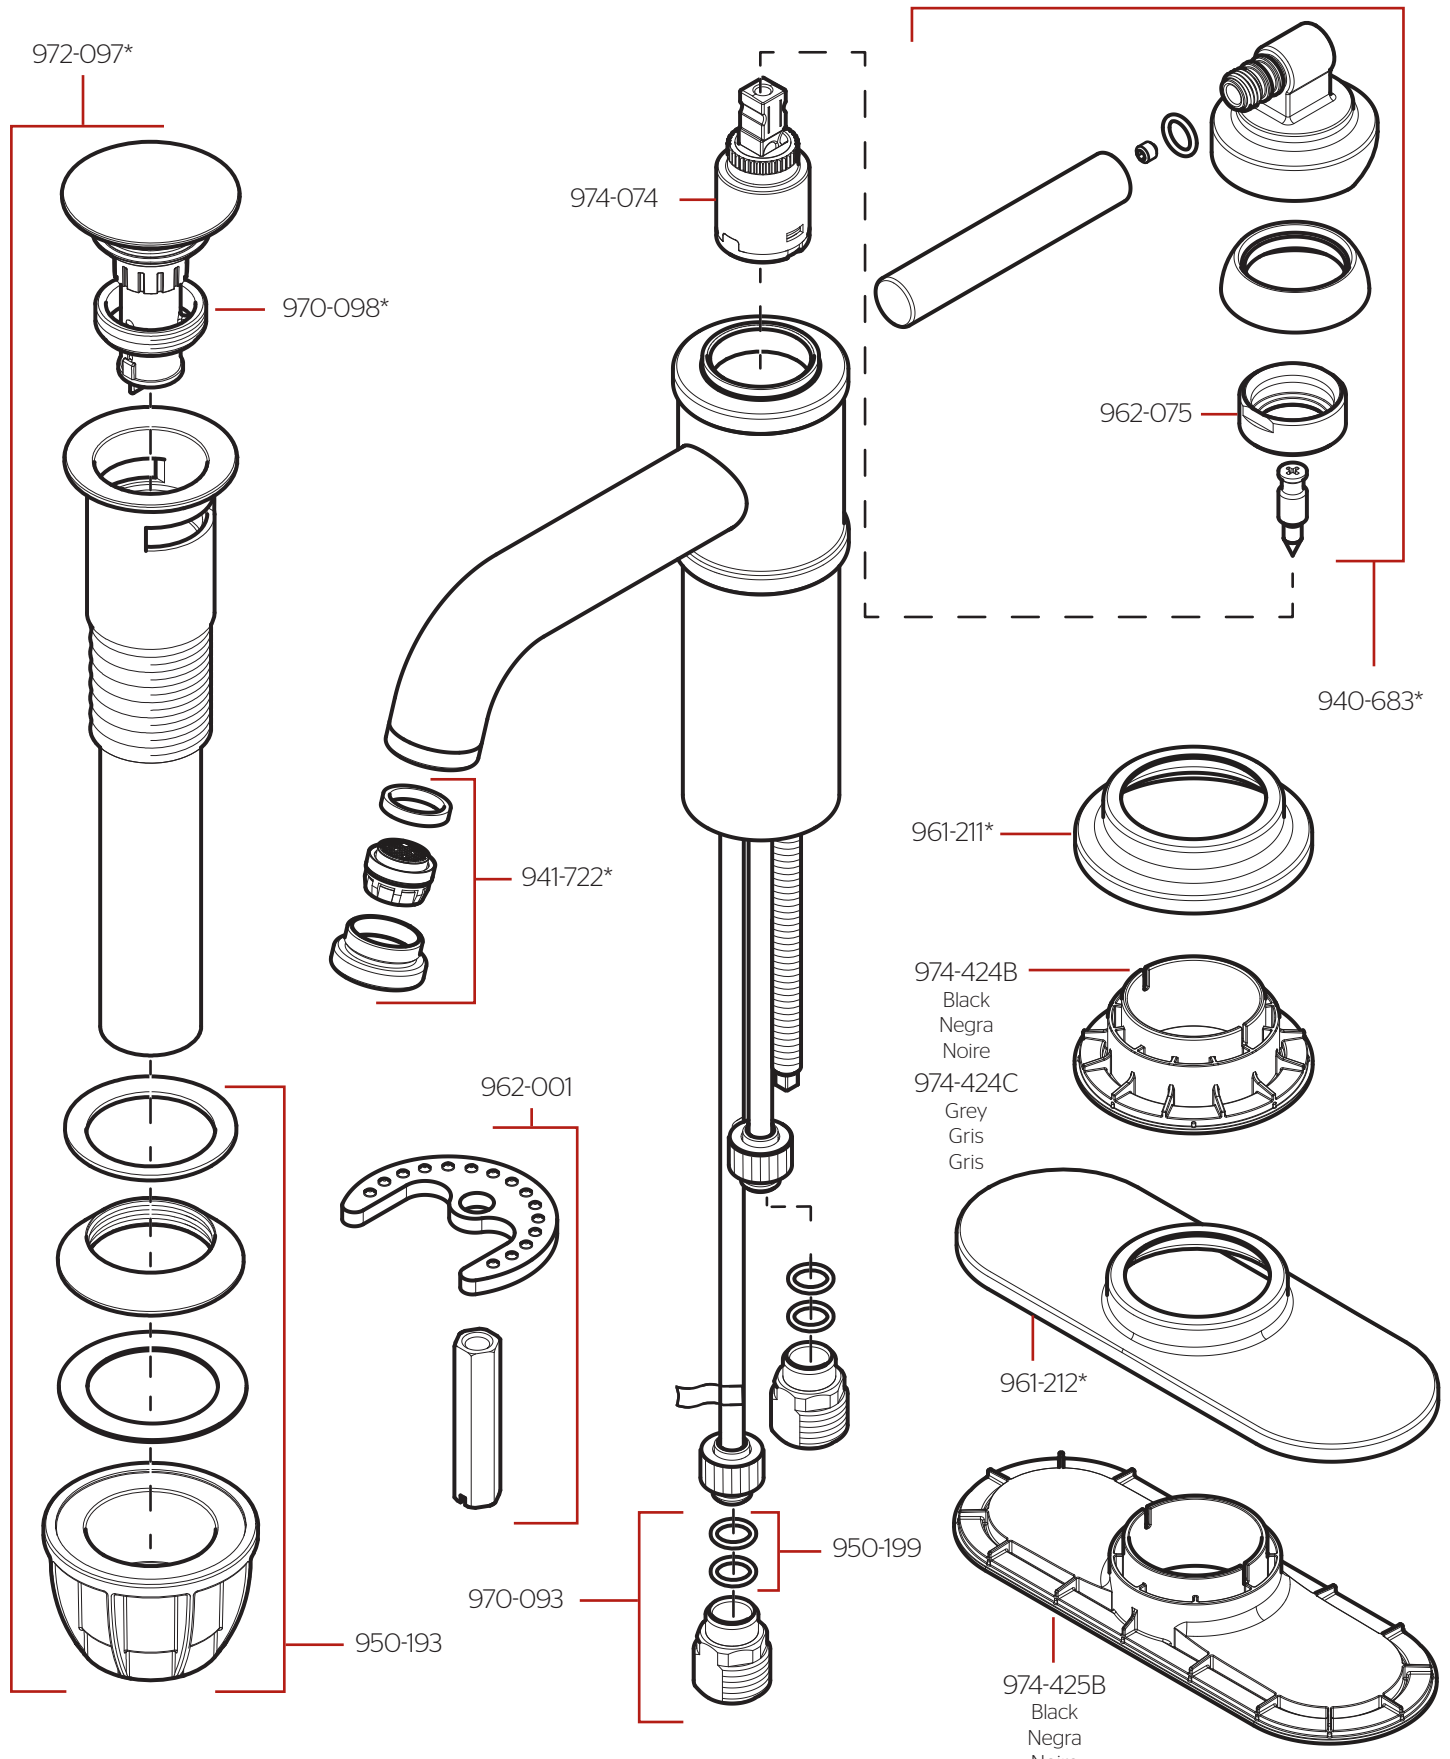

# LF-042-KIE • Parts Explosion • Hoja de Despiece • Vue Éclatée des Pièces

	English	Español	Français
*	Replace * with Finish Letter	Sustitue * con la letra de acabado	Remplace * avec la lettre de finition
B	Matte Black	Negra Mate	Noir Mat
GS	Brushed Nickel with Spot Defense	Niquel Cepillado con Spot Defense	Nickel Brosse avec Spot Defense