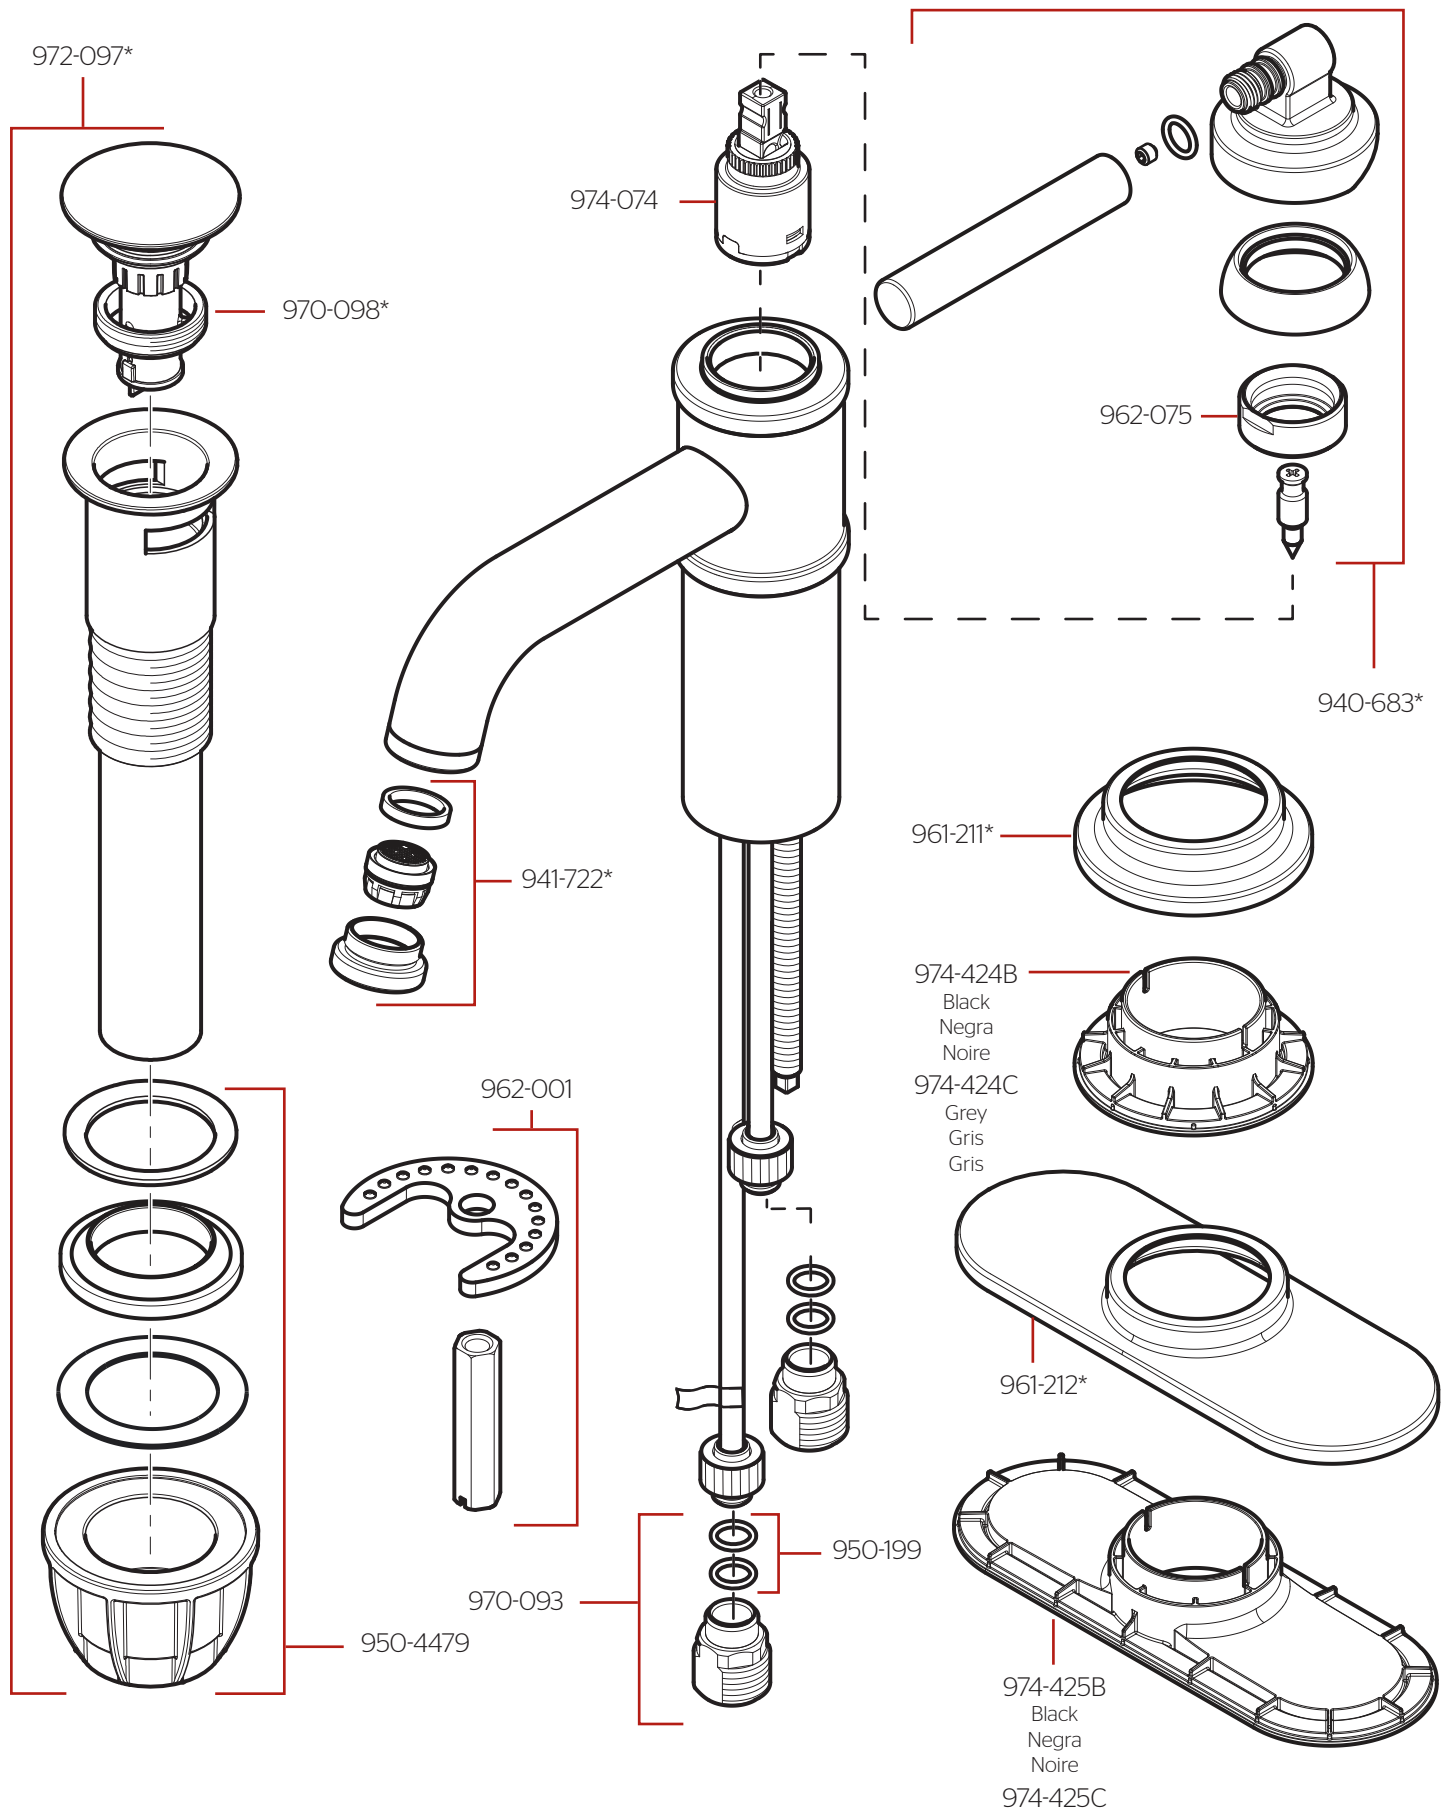

LF-042-KIE • Parts Explosion • Hoja de Despiece • Vue Éclatée des Pièces

	English	Español	Français
*	Replace * with Finish Letter	Sustitue * con la letra de acabado	Remplace * avec la lettre de finition
B	Matte Black	Negra Mate	Noir Mat
GS	Brushed Nickel with Spot Defense	Niquel Cepillado con Spot Defense	Nickel Brosse avec Spot Defense