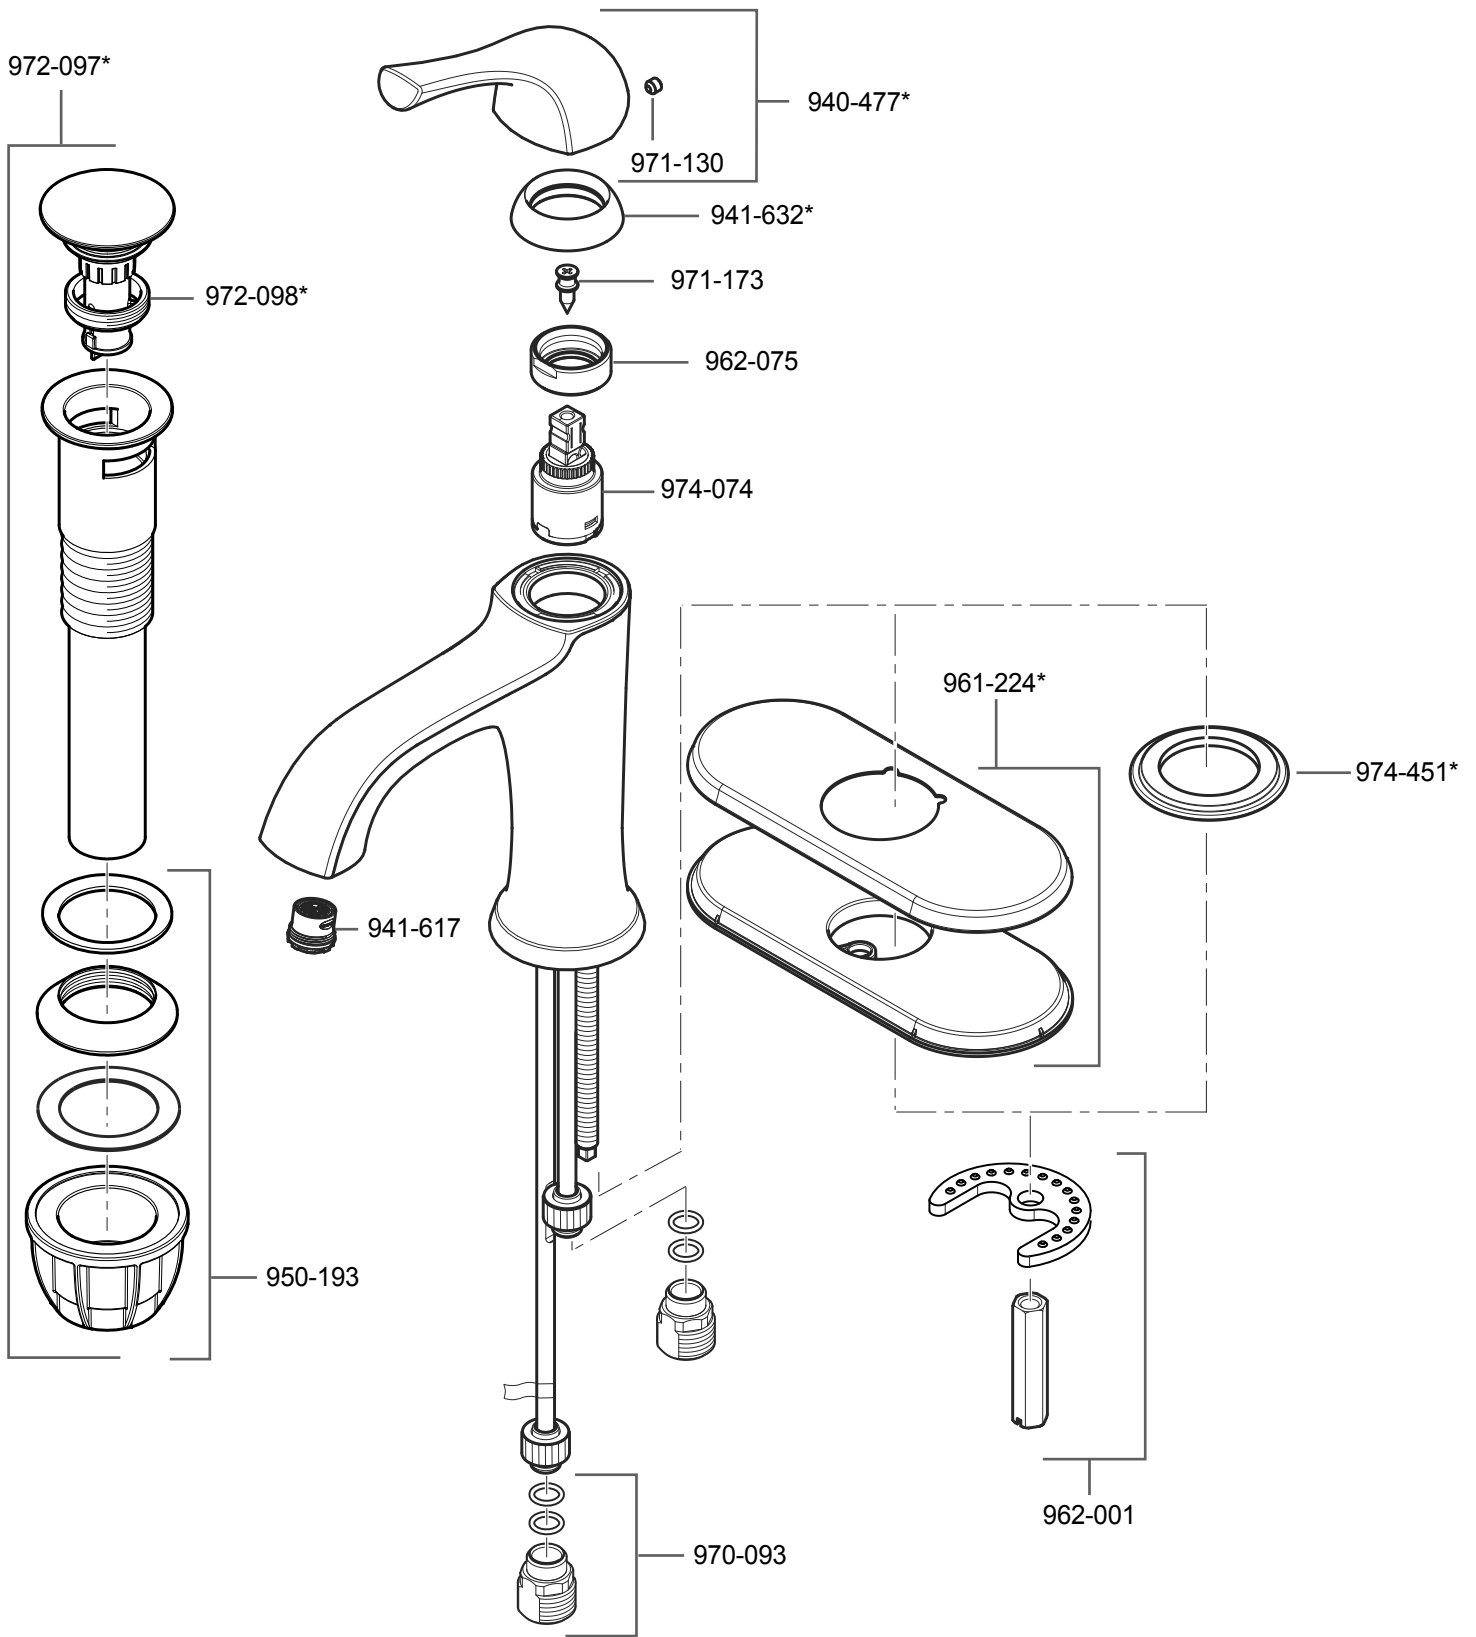

LF-042-LR • Parts Explosion • Esquema de piezas • Vue éclatée des pièces

	English	Español	Français
*	Replace * with Finish Letter	Sustitue * con la letra de acabado	Remplace * avec la lettre de finition
A	Polished Chrome	Cromo Pulido	Chrome Poli
B	Matte Black	Negra Mate	Noir Mat
GS	Brushed Nickel with Spot Defense	Niquel Cepillado con Spot Defense	Nickel Brosse avec Spot Defense
Y	Tuscan Bronze	Bronce Toscano	Bronze Le Toscan