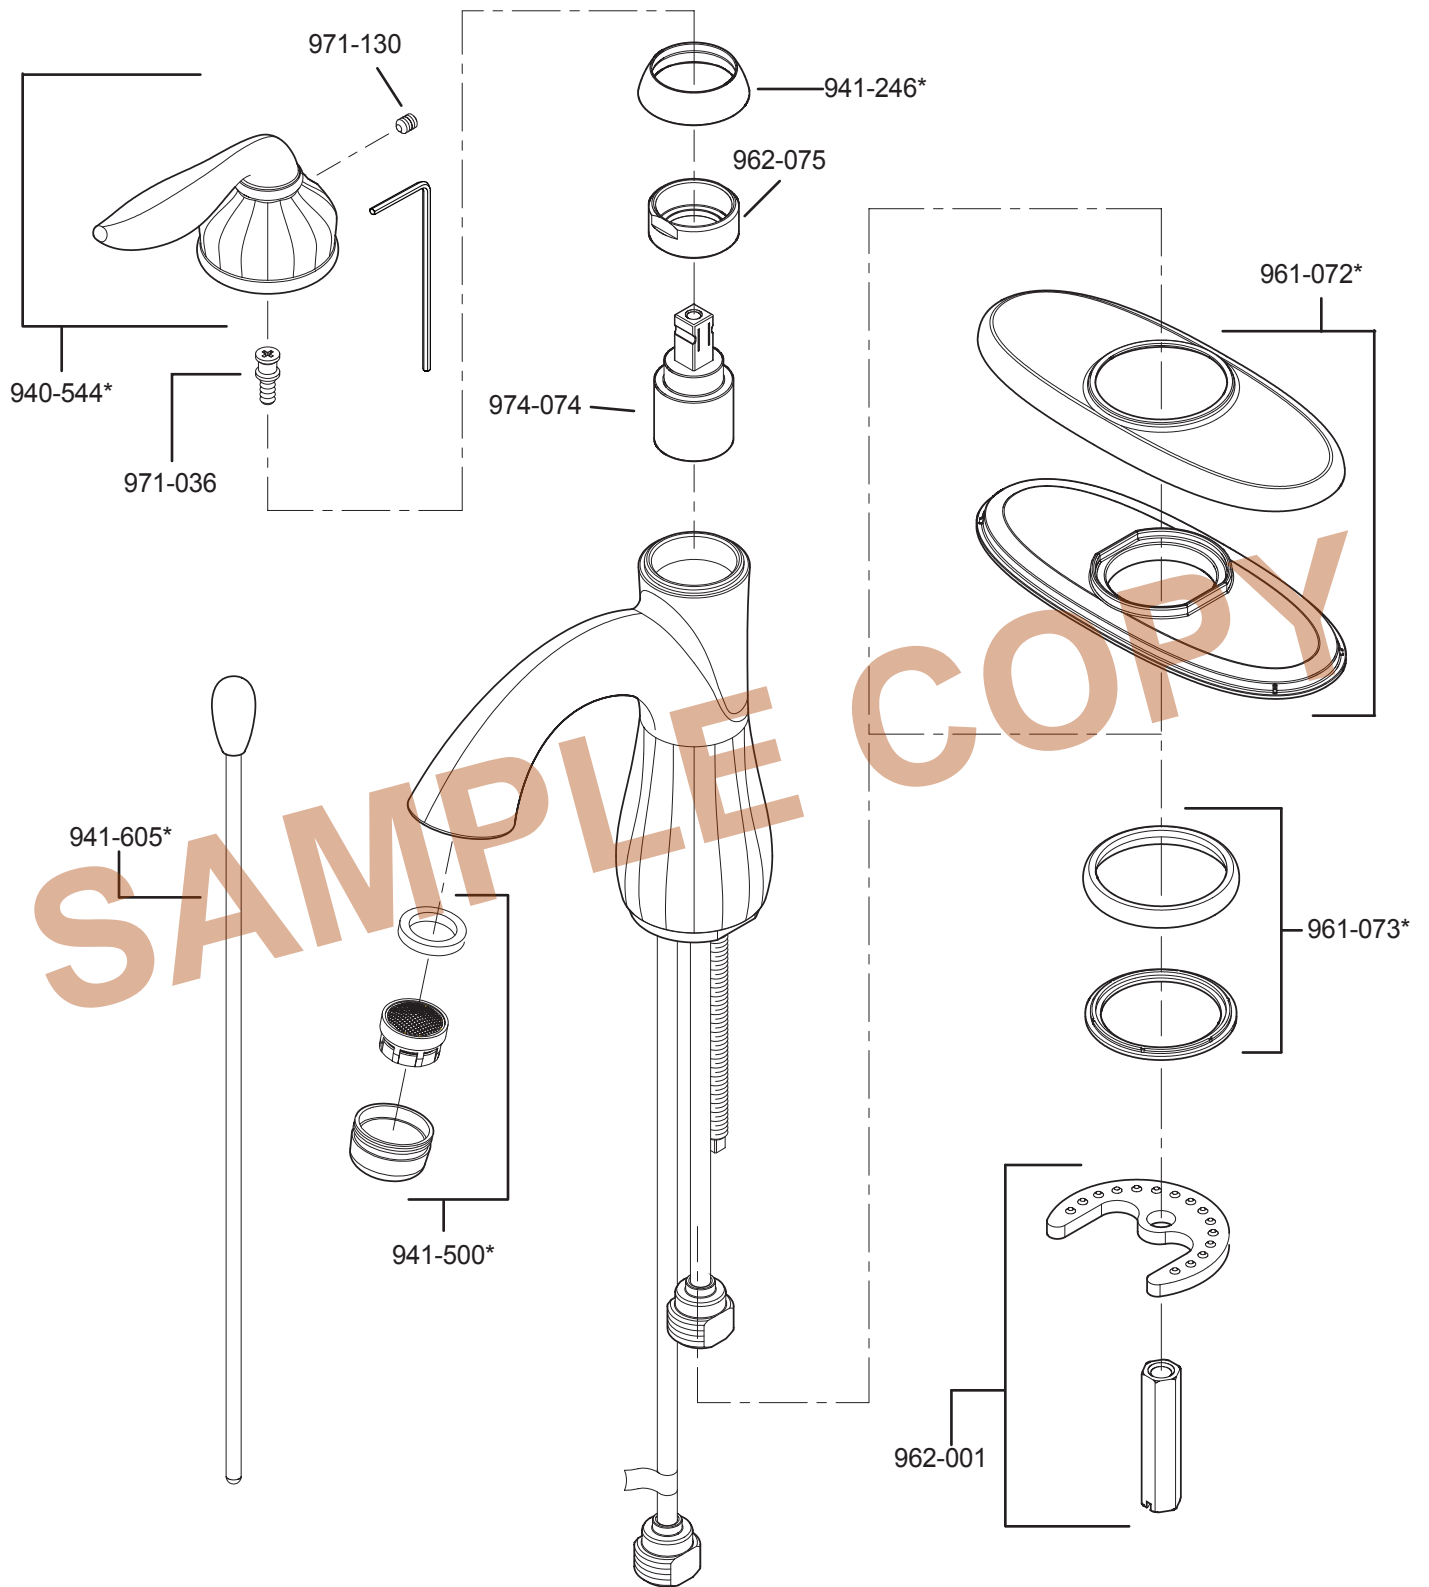

# LF-042-LT

	English	Español	Français
*	Letter Designates Finish	La Letra Indica el Terminado	La Lettre Designe La Fini
A	Polished Chrome	Cromo Pulido	Chrome Poli
J	PVD Brushed Nickel	PVD Niquel Cepillado	PVD Nickel Brosse
Y	Tuscan Bronze	Bronce Toscano	Bronze Le Toscan

# Pfister™

19701 DaVinci  
 Lake Forest, CA 92610  
 Phone: 1-800-Pfaucet  
 www.pfisterfaucets.com