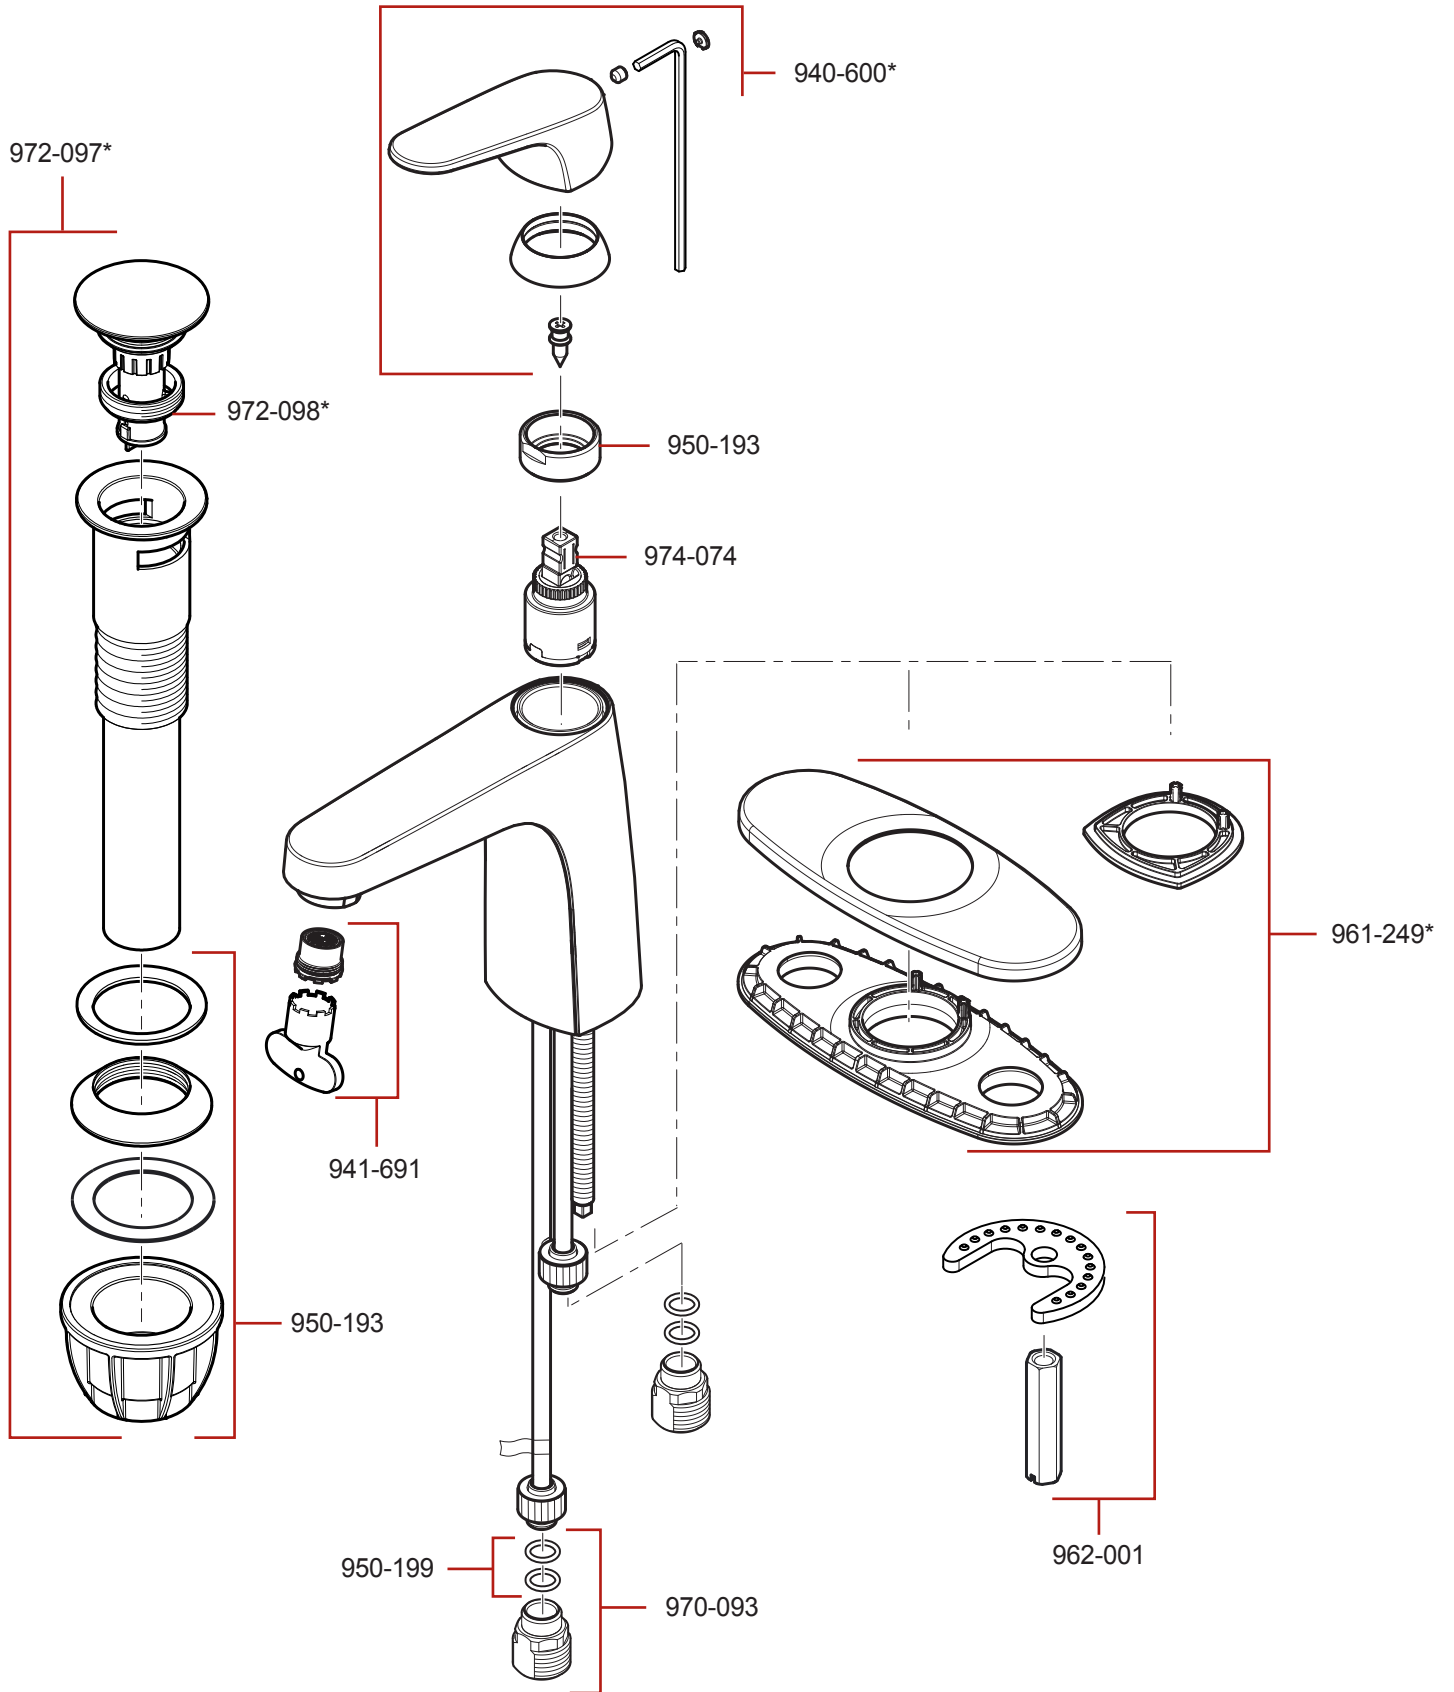

LF-042-MLC • Parts Explosion • Esquema de piezas • Vue éclatée des pièces

	English	Español	Français
*	Replace * with Finish Letter	Sustitue * con la letra de acabado	Remplace * avec la lettre de finition
A	Polished Chrome	Cromo Pulido	Chrome Poli
B	Matte Black	Negra Mate	Noir Mat