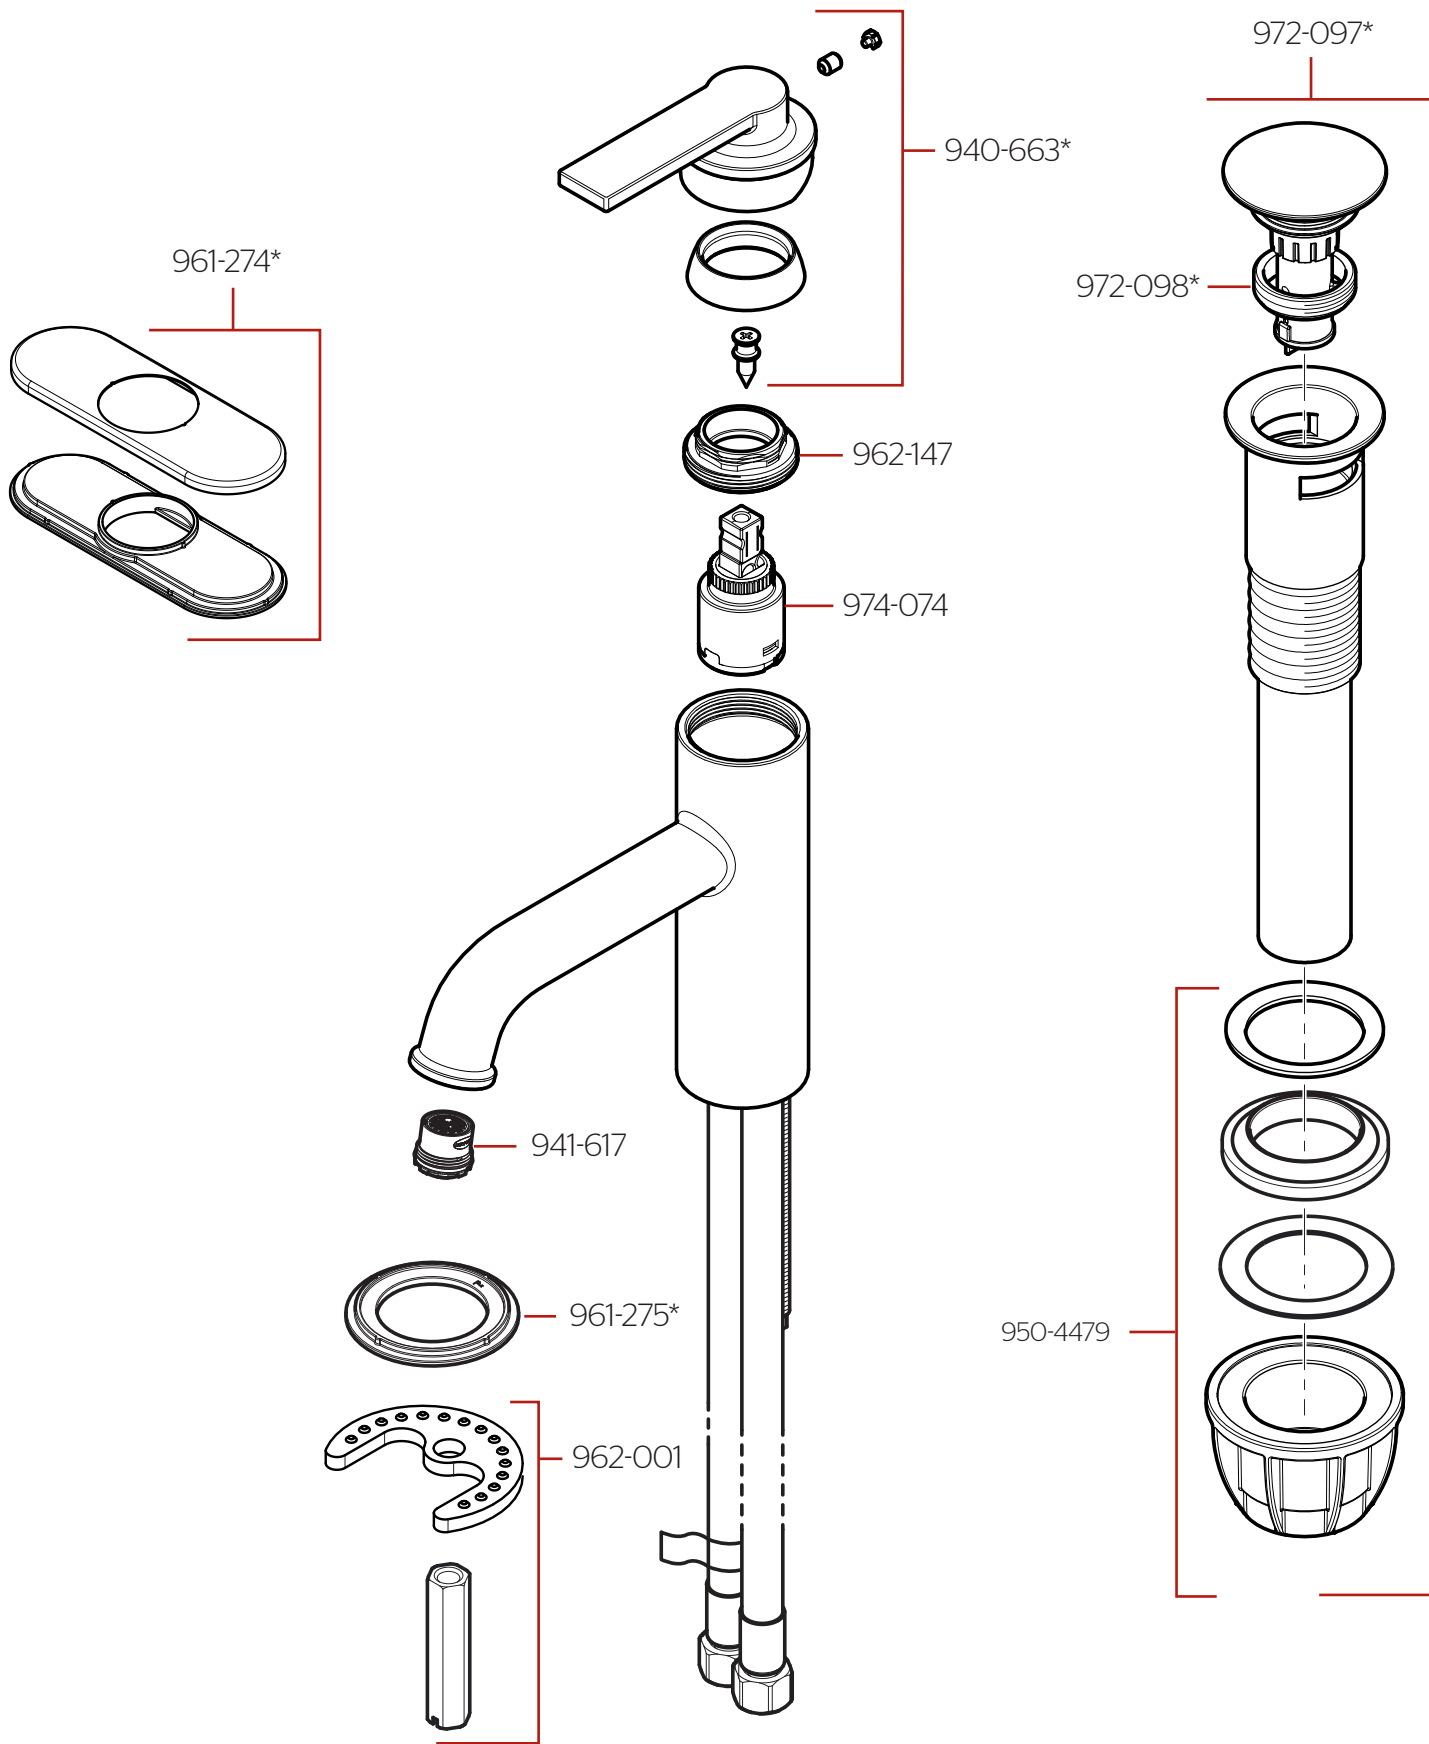

LF-042-MRT • Parts Explosion • Hoja de Piezas • Vue Éclatée des Pièces

	English	Español	Français
*	Replace * with Finish Letter	Reemplaza * con letra de acabado	Remplace * avec la lettre de finition
A	Polished Chrome	Cromo Pulido	Chrome Poli
B	Matte Black	Negra Mate	Noir Mat