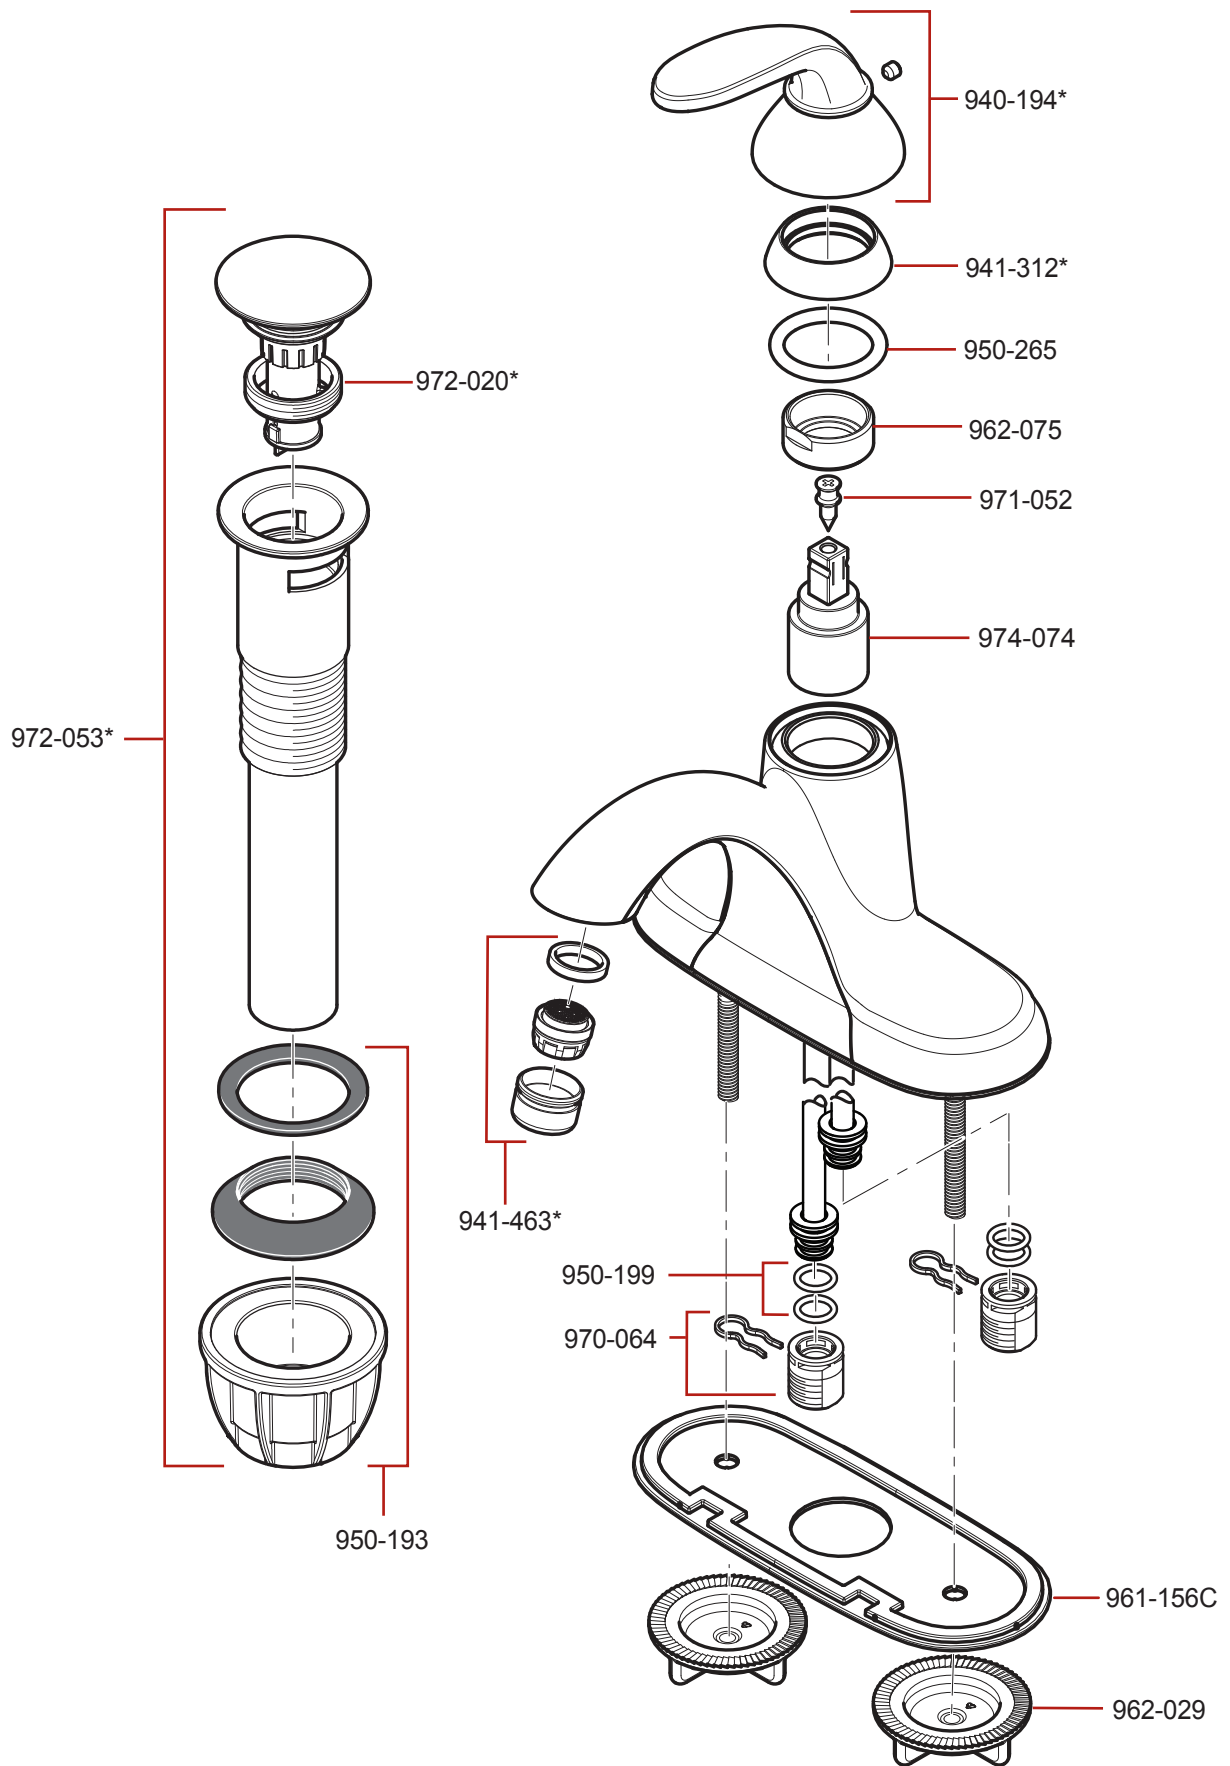

LF-042-PD • Parts Explosion • Esquema de piezas • Vue éclatée des pièces

	English	Español	Français
*	Replace * with Finish Letter	Sustitue * con la letra de acabado	Remplace * avec la lettre de finition
A	Polished Chrome	Cromo Pulido	Chrome Poli
J	PVD Brushed Nickel	PVD Niquel Cepillado	PVD Nickel Brosse