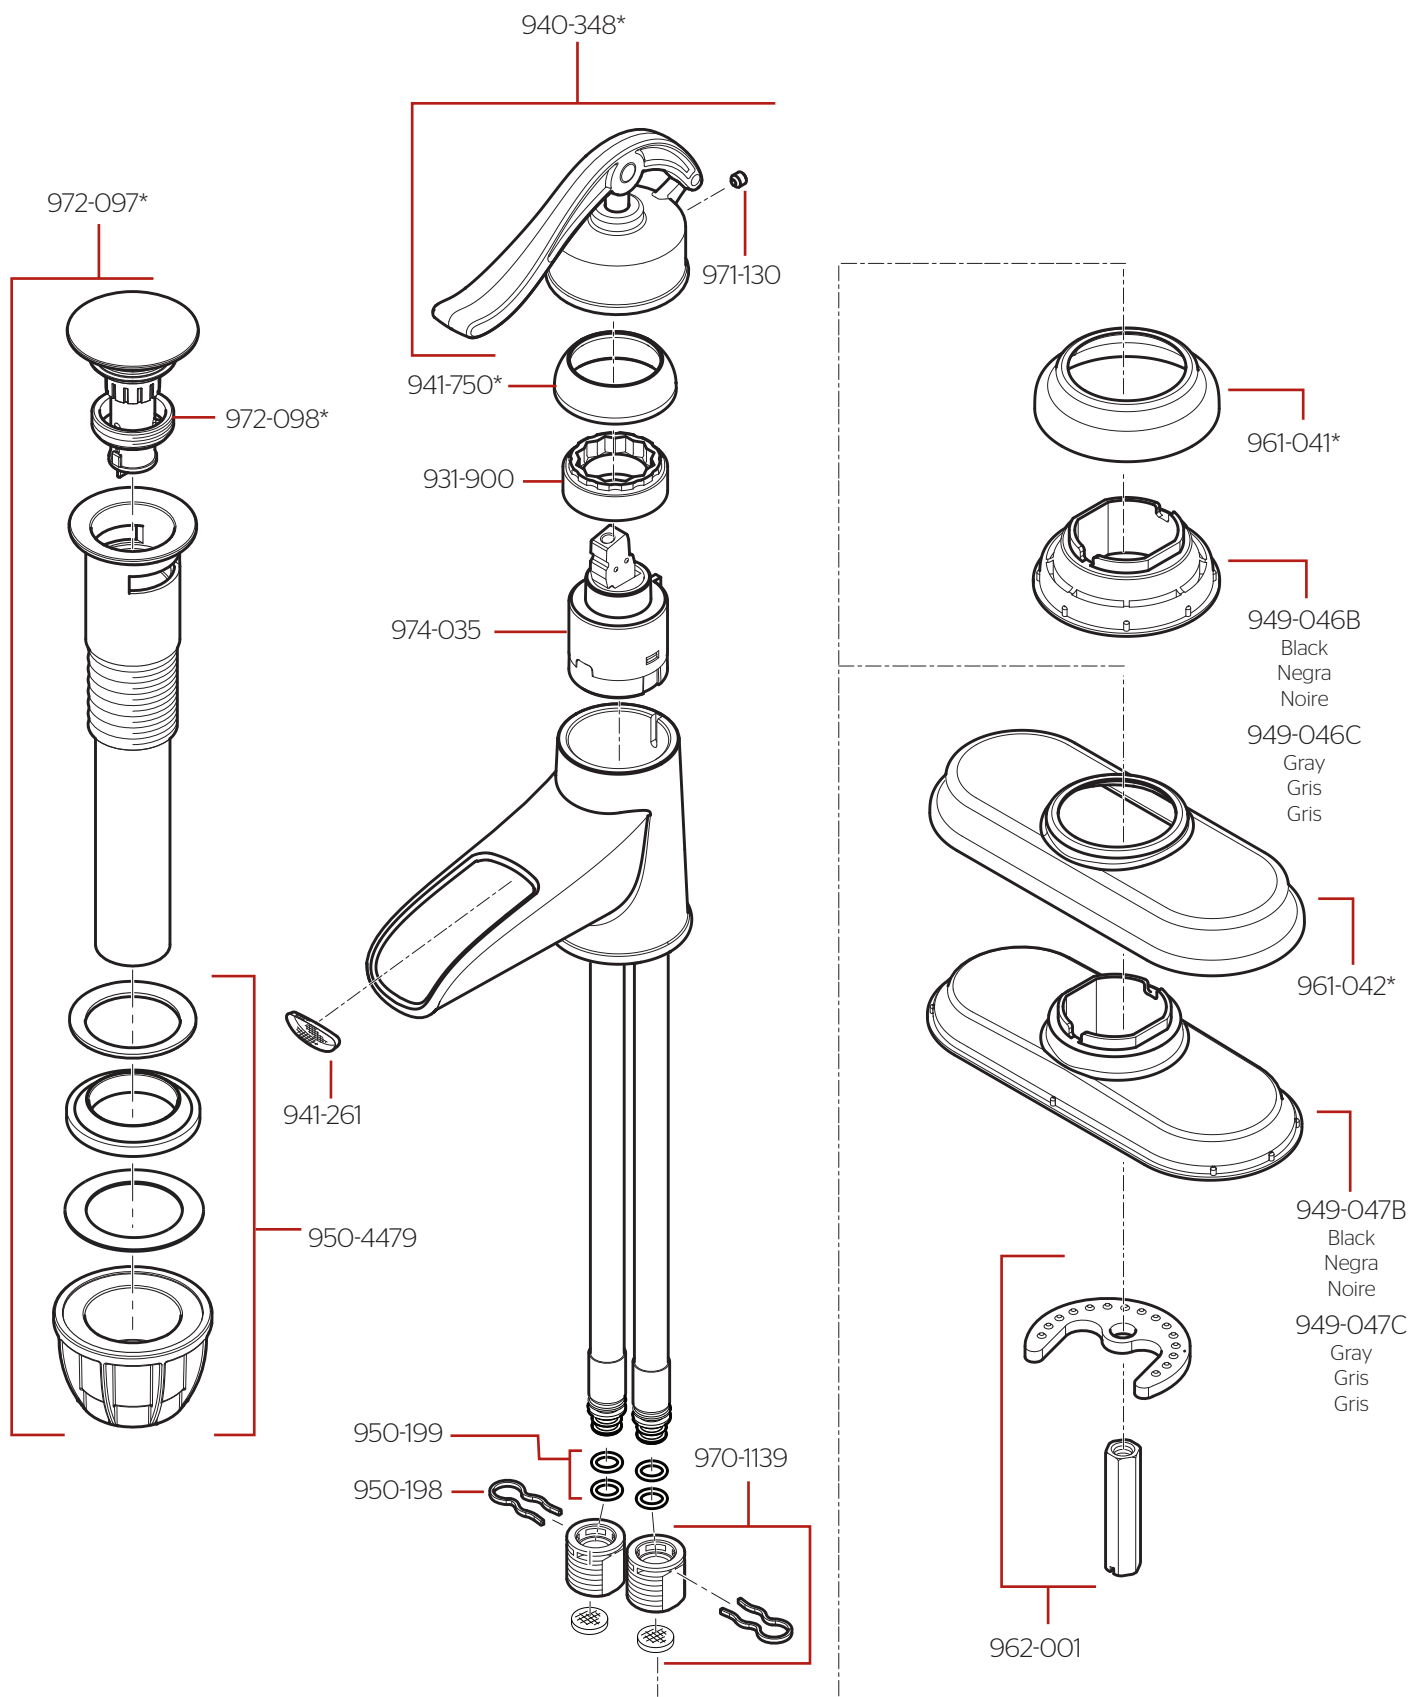

# LF-042-PN • Parts Explosion • Hoja de Piezas • Vue Éclatée des Pièces

	English	Español	Français
*	Replace * with Finish Letter	Sustitue * con la letra de acabado	Remplace * avec la lettre de finition
J	PVD Brushed Nickel	PVD Níquel Cepillado	PVD Nickel Brossé
Y	Tuscan Bronze	Bronce Toscano	Bronze Le Toscan