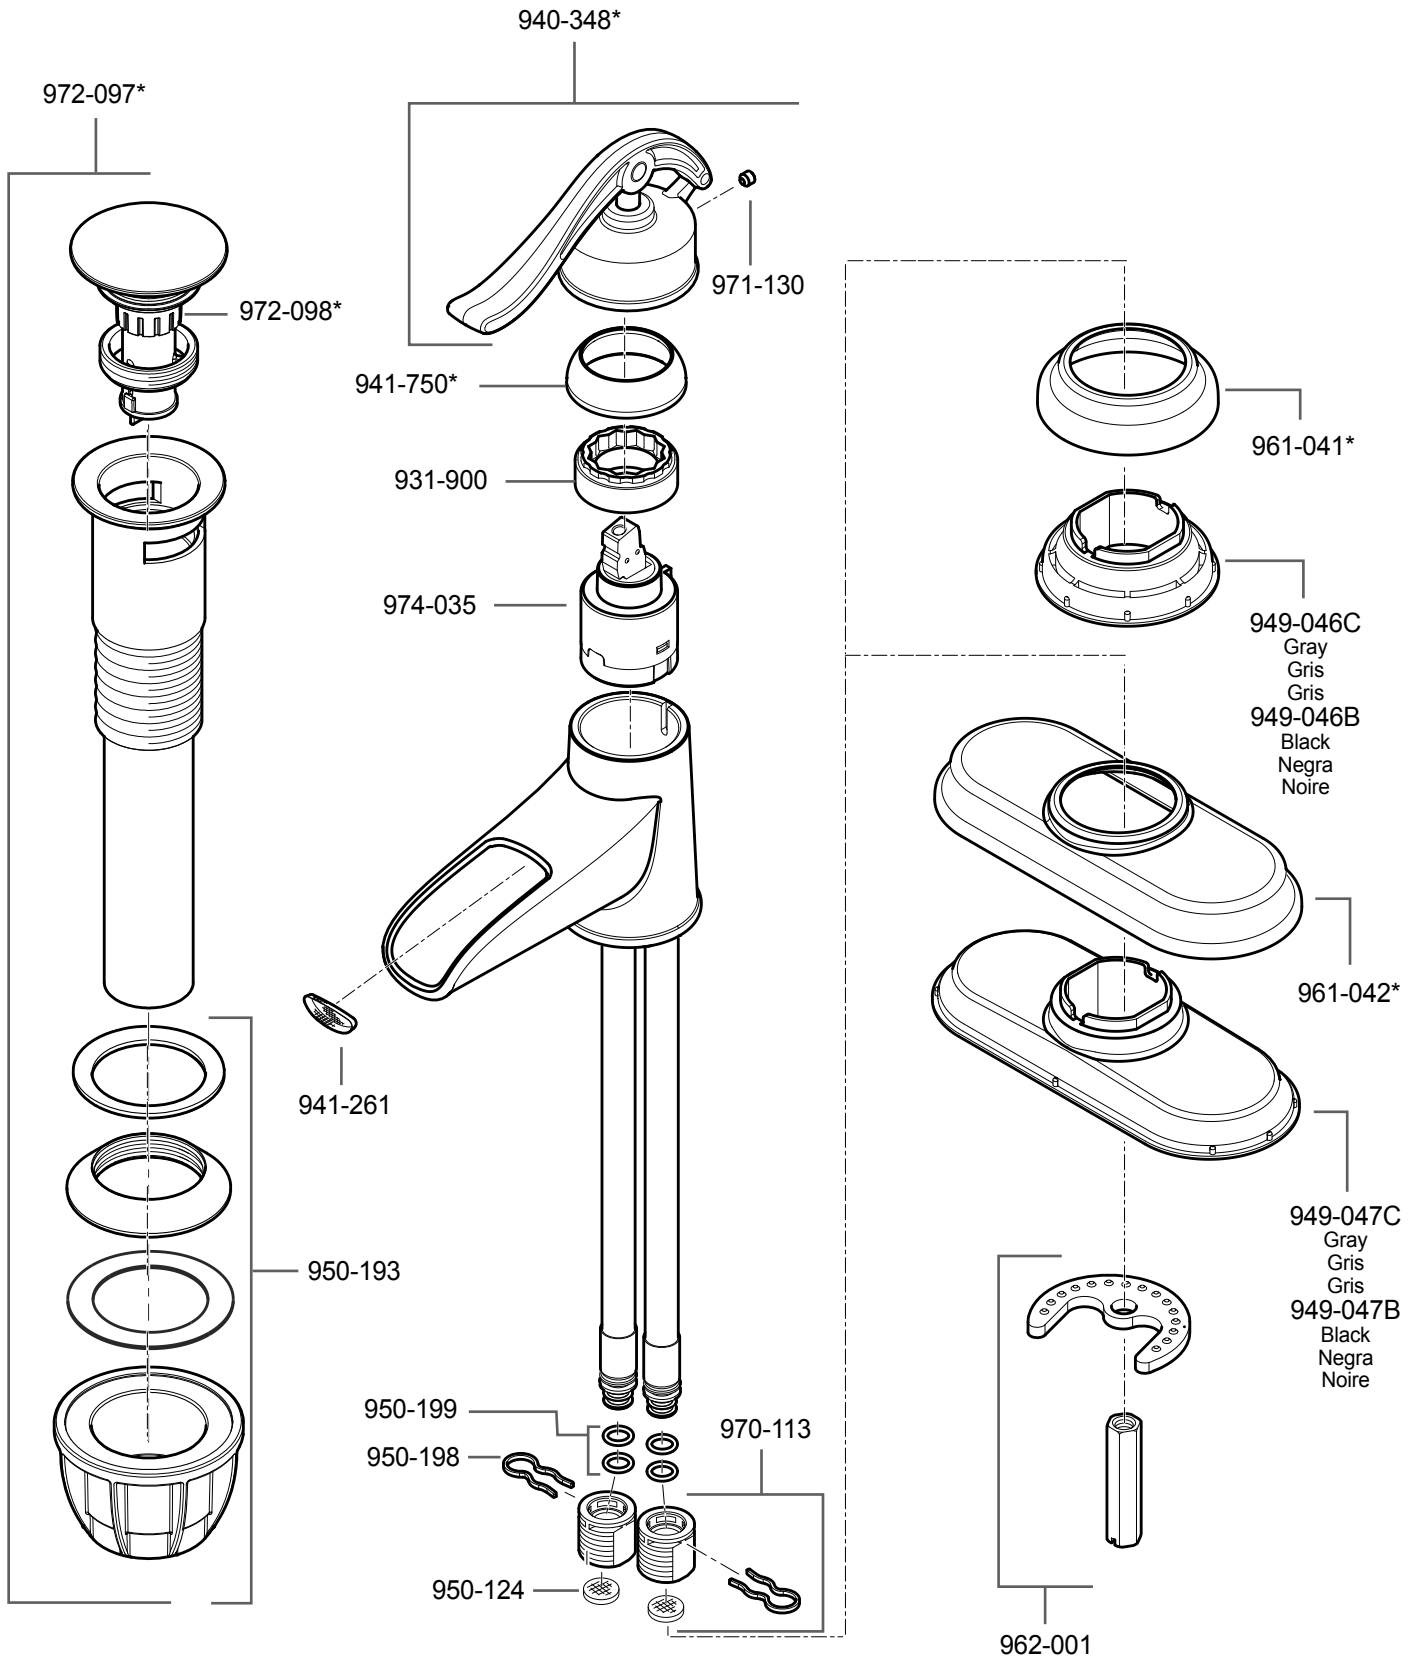

LF-042-PN • Parts Explosion • Esquema de piezas • Vue éclatée des pièces

	English	Español	Français
*	Replace * with Finish Letter	Sustitue * con la letra de acabado	Remplace * avec la lettre de finition
J	PVD Brushed Nickel	PVD Níquel Cepillado	PVD Nickel Brossé
Y	Tuscan Bronze	Bronce Toscano	Bronze Le Toscan