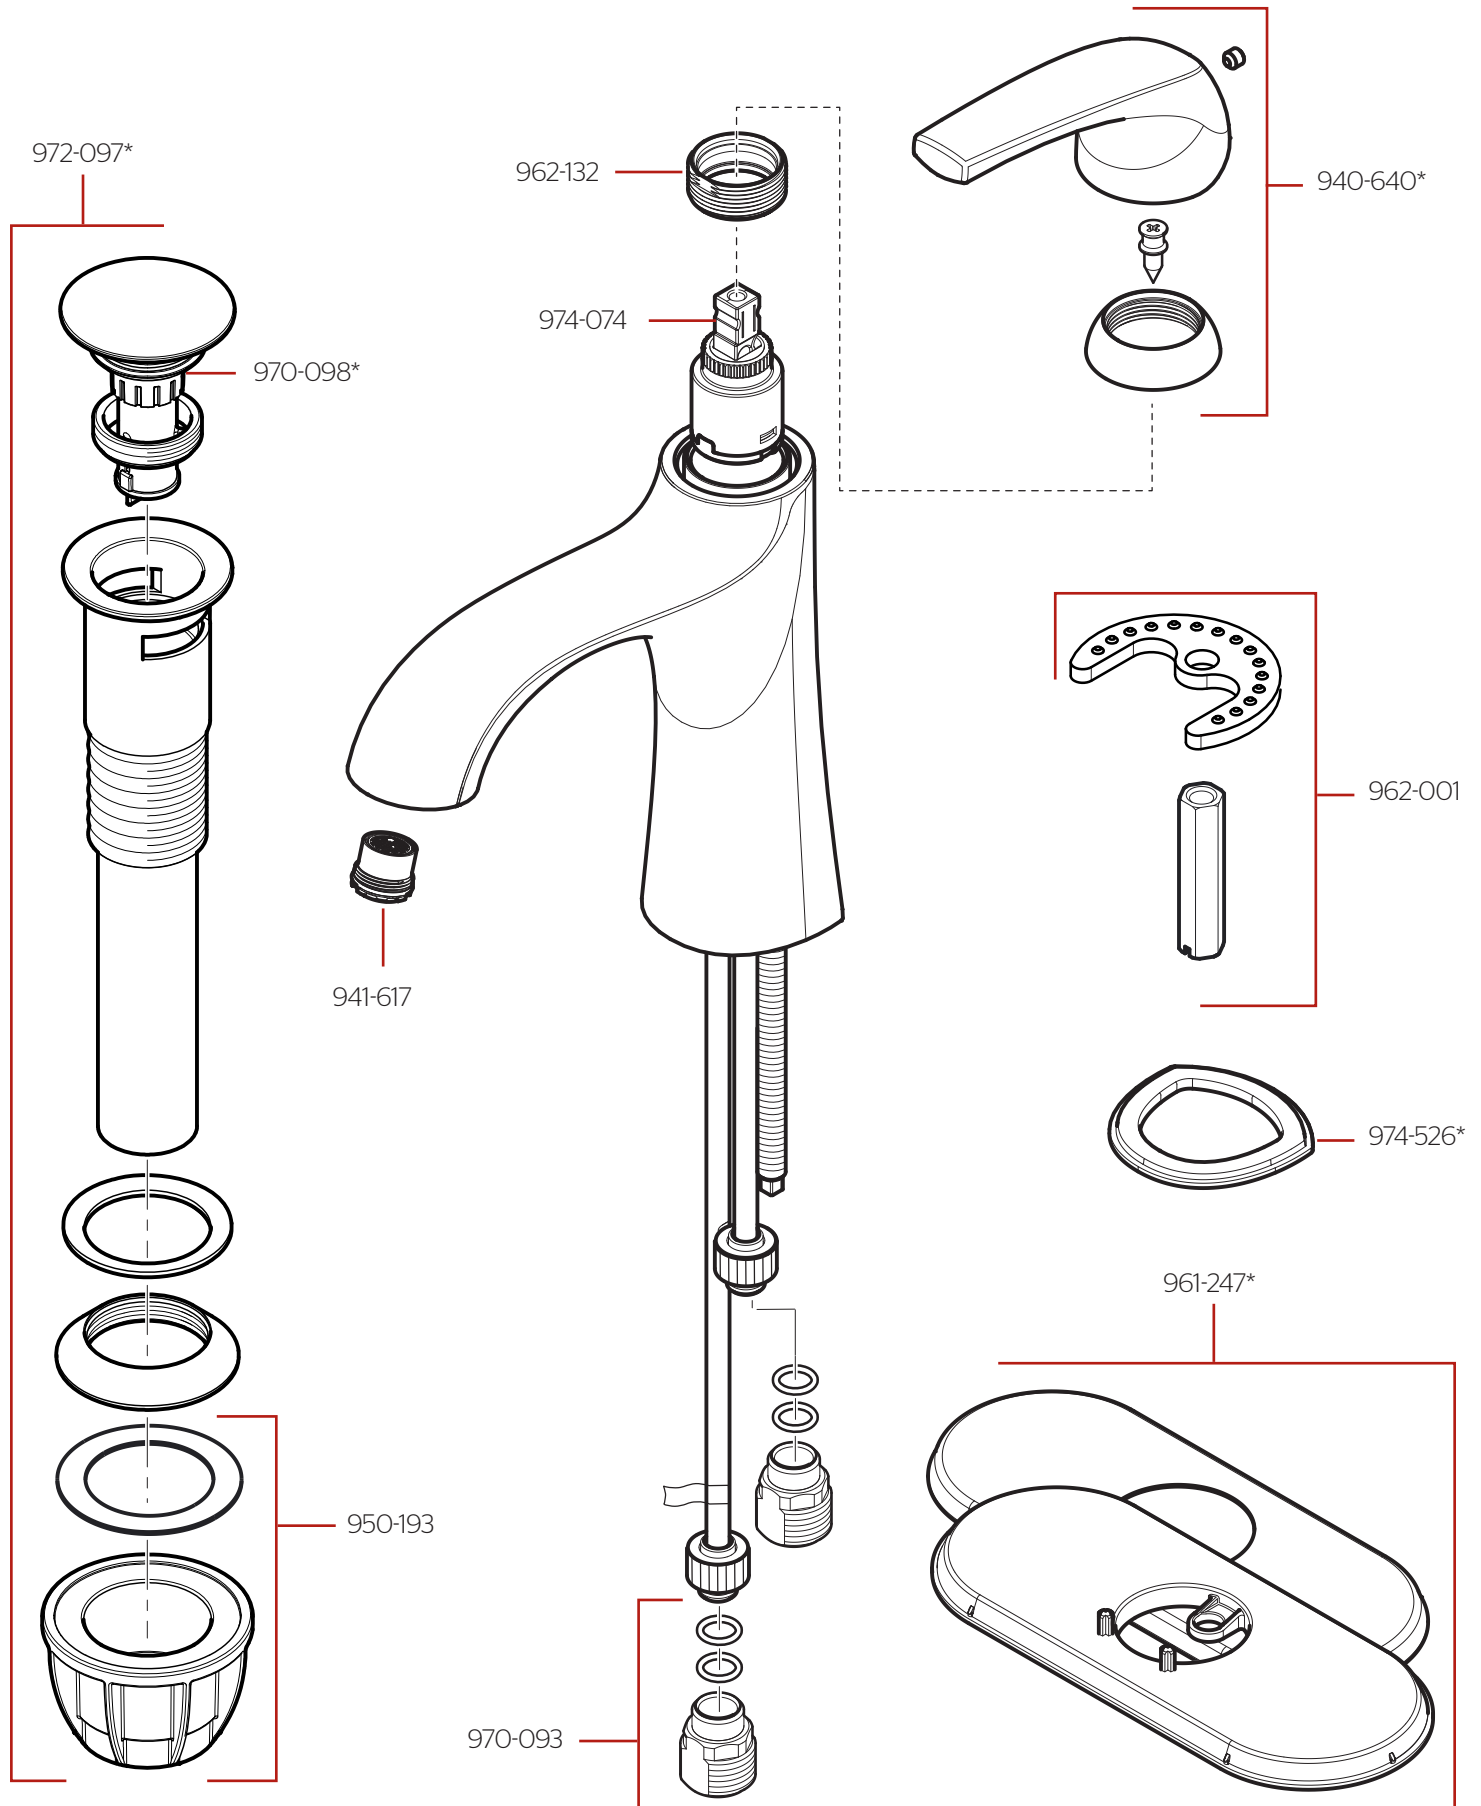

LF-042-RCH • Parts Explosion • Esquema de Piezas • Vue Éclatée des Pièces

	English	Español	Français
*	Replace * with Finish Letter	Sustitue * con la letra de acabado	Remplace * avec la lettre de finition
A	Polished Chrome	Cromo Pulido	Chrome Poli
B	Matte Black	Negra Mate	Noir Mat
GS	Brushed Nickel with Spot Defense	Niquel Cepillado con Spot Defense	Nickel Brosse avec Spot Defense