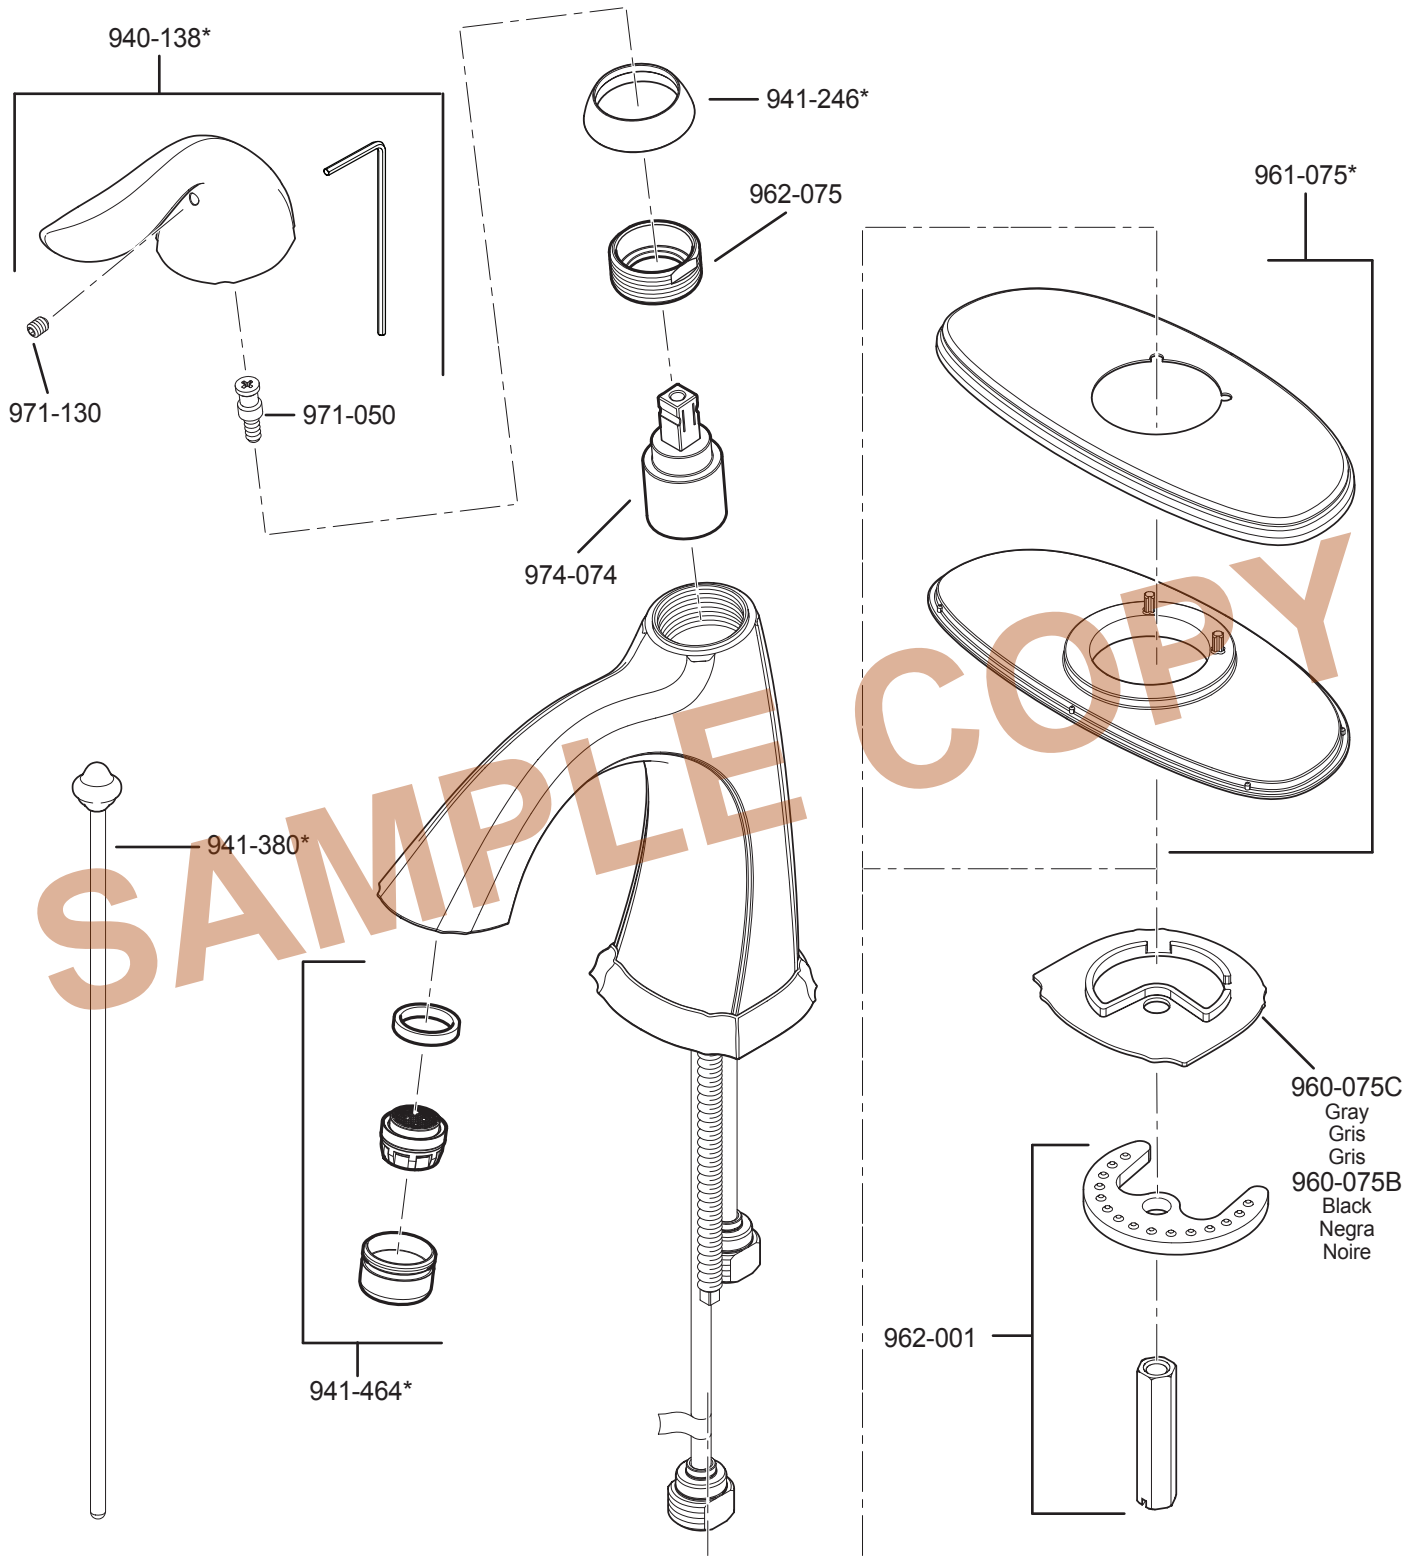

LF-042-ST • LF-M42-ST

	English	Español	Français
*	Letter Designates Finish	La Letra Indica el Terminado	La Lettre Designe La Fini
A	Polished Chrome	Cromo Pulido	Chrome Poli
J	PVD Brushed Nickel	PVD Niquel Cepillado	PVD Nickel Brosse
Y	Tuscan Bronze	Bronce Toscano	Bronze Le Toscan

Pfister™

19701 DaVinci
 Lake Forest, CA 92610
 Phone: 1-800-Pfaucet
 www.pfisterfaucets.com