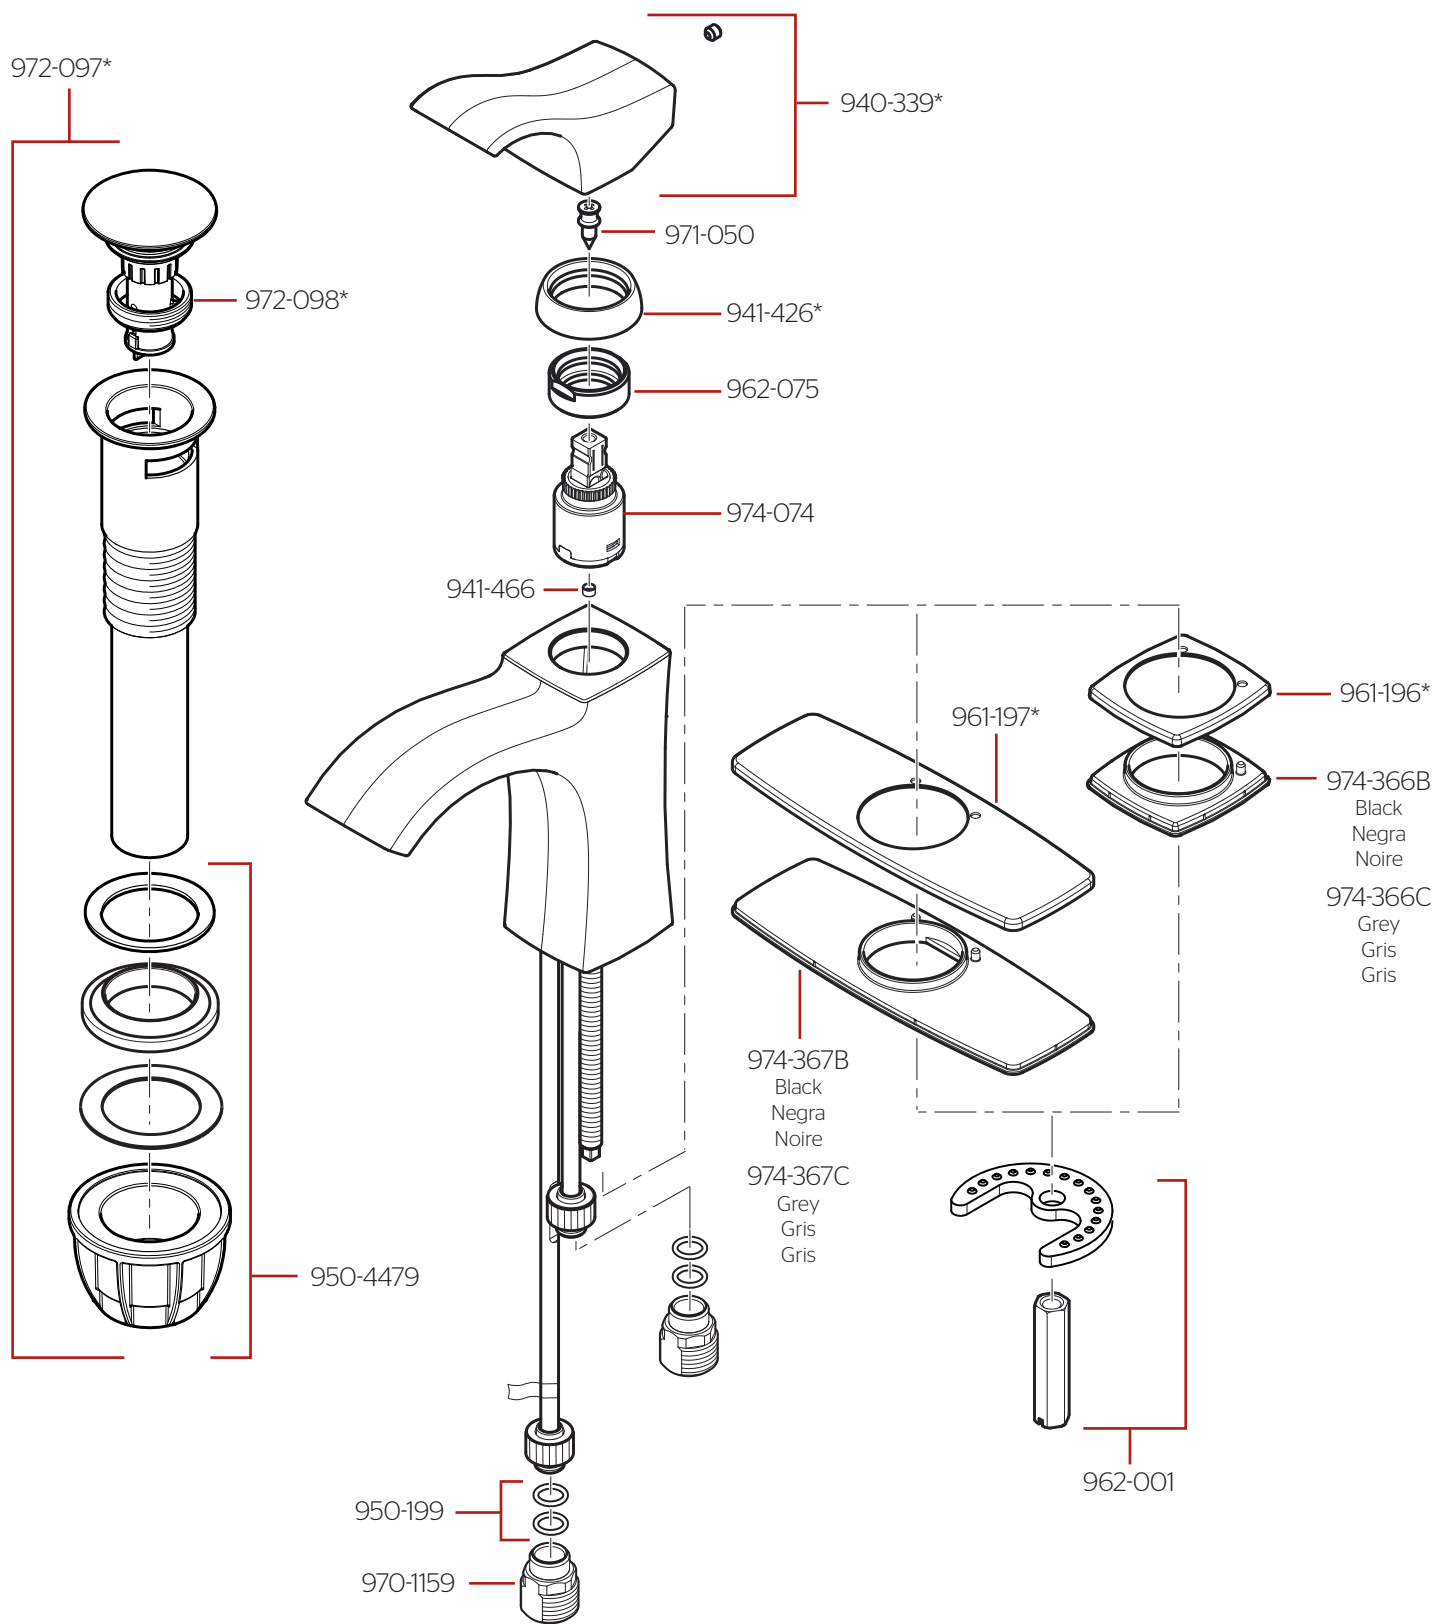

LF-042-VN • Parts Explosion • Hoja de Despiece • Vue Éclatée des Pièces

	English	Español	Français
*	Replace * with Finish Letter	Sustitue * con la letra de acabado	Remplace * avec la lettre de finition
A	Polished Chrome	Cromo Pulido	Chrome Poli
B	Black	Negra	Noire
BG	PVD Brushed Gold	PVD Oro Cepillado	PVD Or Balayé
GS	Brushed Nickel with Spot Defense	Niquel Cepillado con Spot Defense	Nickel Brossé avec Spot Defense
J	PVD Brushed Nickel	PVD Niquel Cepillado	PVD Nickel Brosse