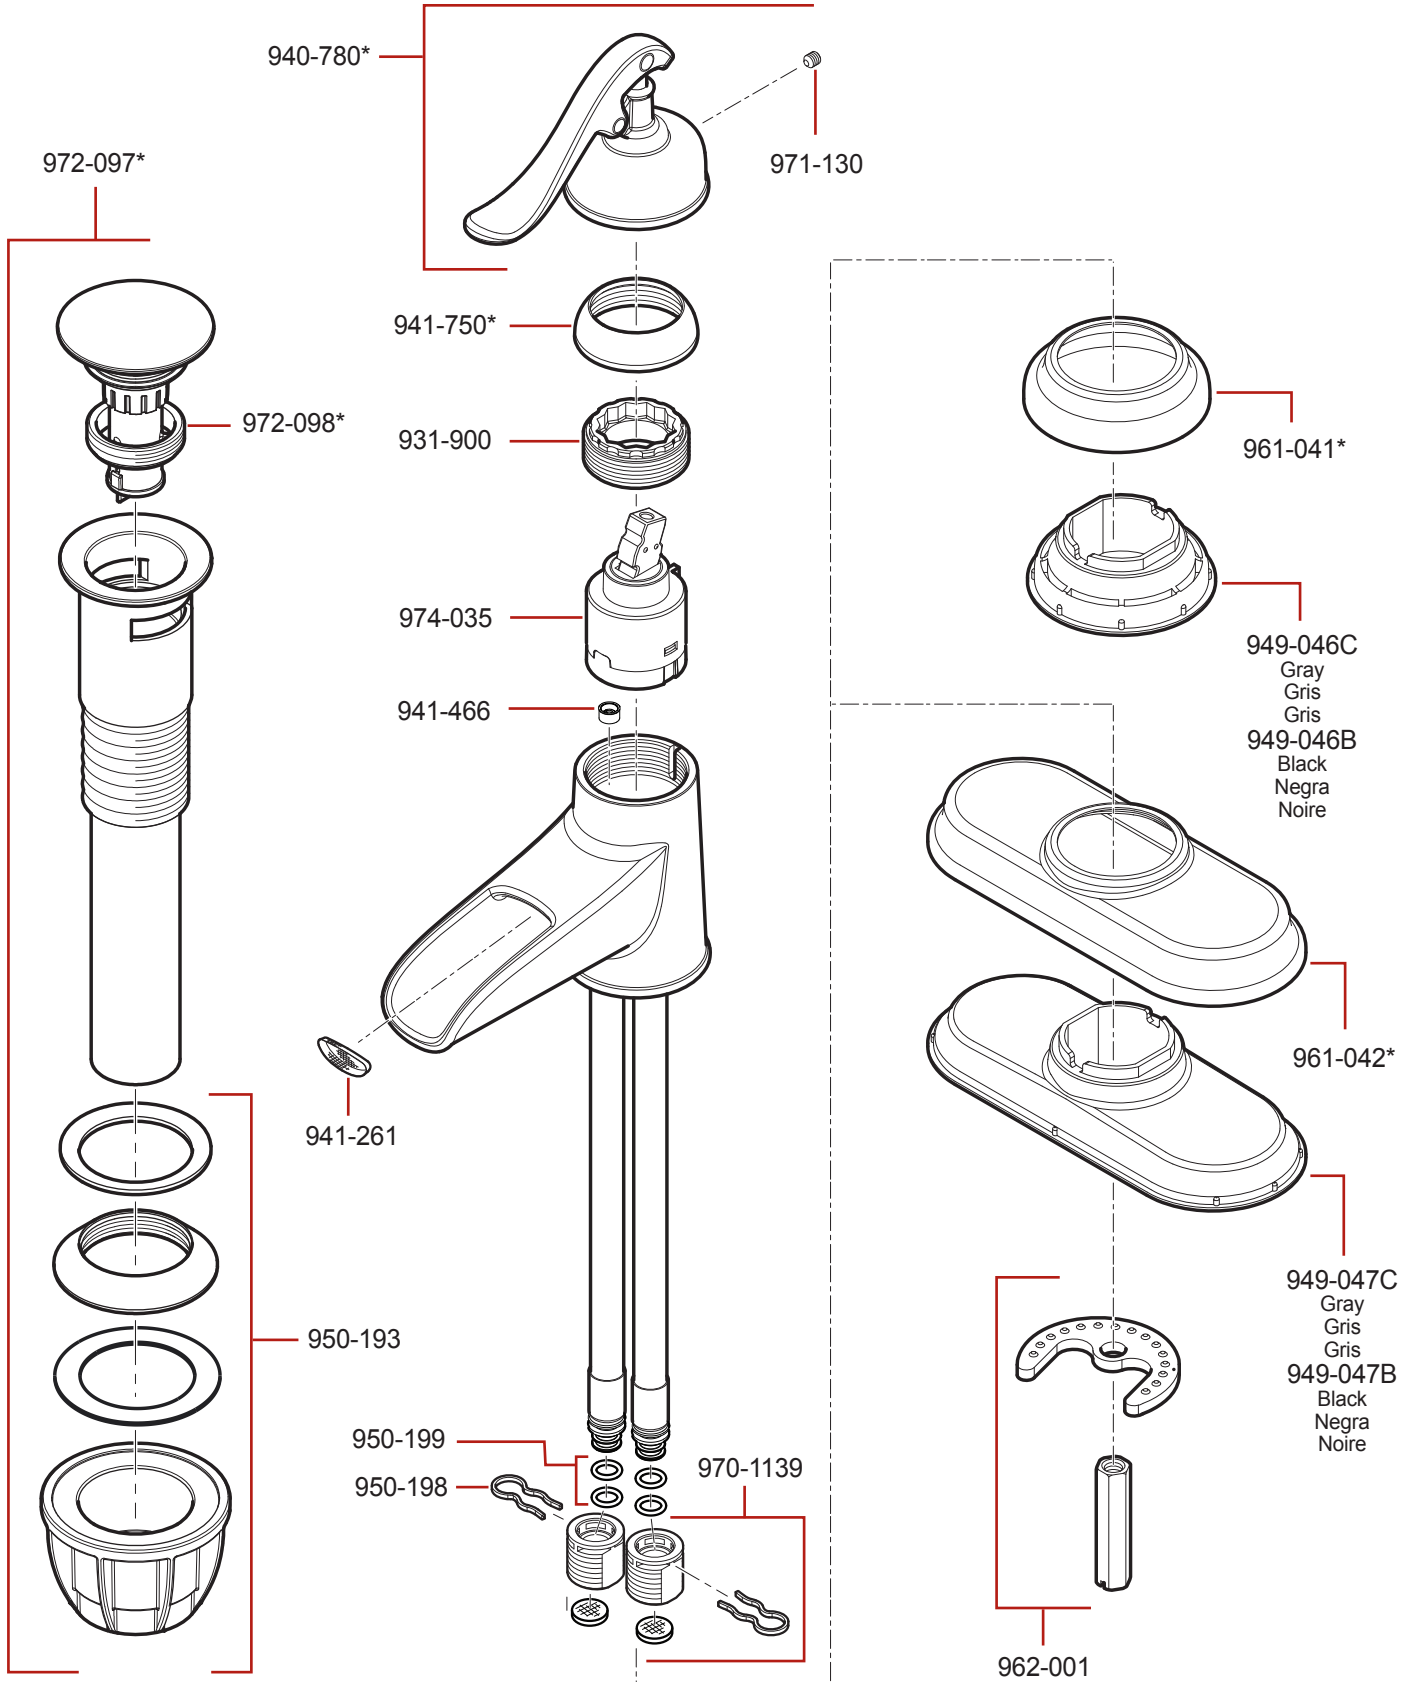

LF-042-YP • LF-M42-YP • Parts Explosion • Esquema de piezas • Vue éclatée des pièces

	English	Español	Français
*	Replace * with Finish Letter	Sustitue * con la letra de acabado	Remplace * avec la lettre de finition
A	Polished Chrome	Cromo Pulido	Chrome Poli
E	Rustic Pewter	Peltre Rústico	Étain Rustique
J	PVD Brushed Nickel	PVD Niquel Cepillado	PVD Nickel Brosse
U	Rustic Bronze	Bronce Rústico	Bronze Rustique
Y	Tuscan Bronze	Bronce Toscano	Bronze Le Toscan