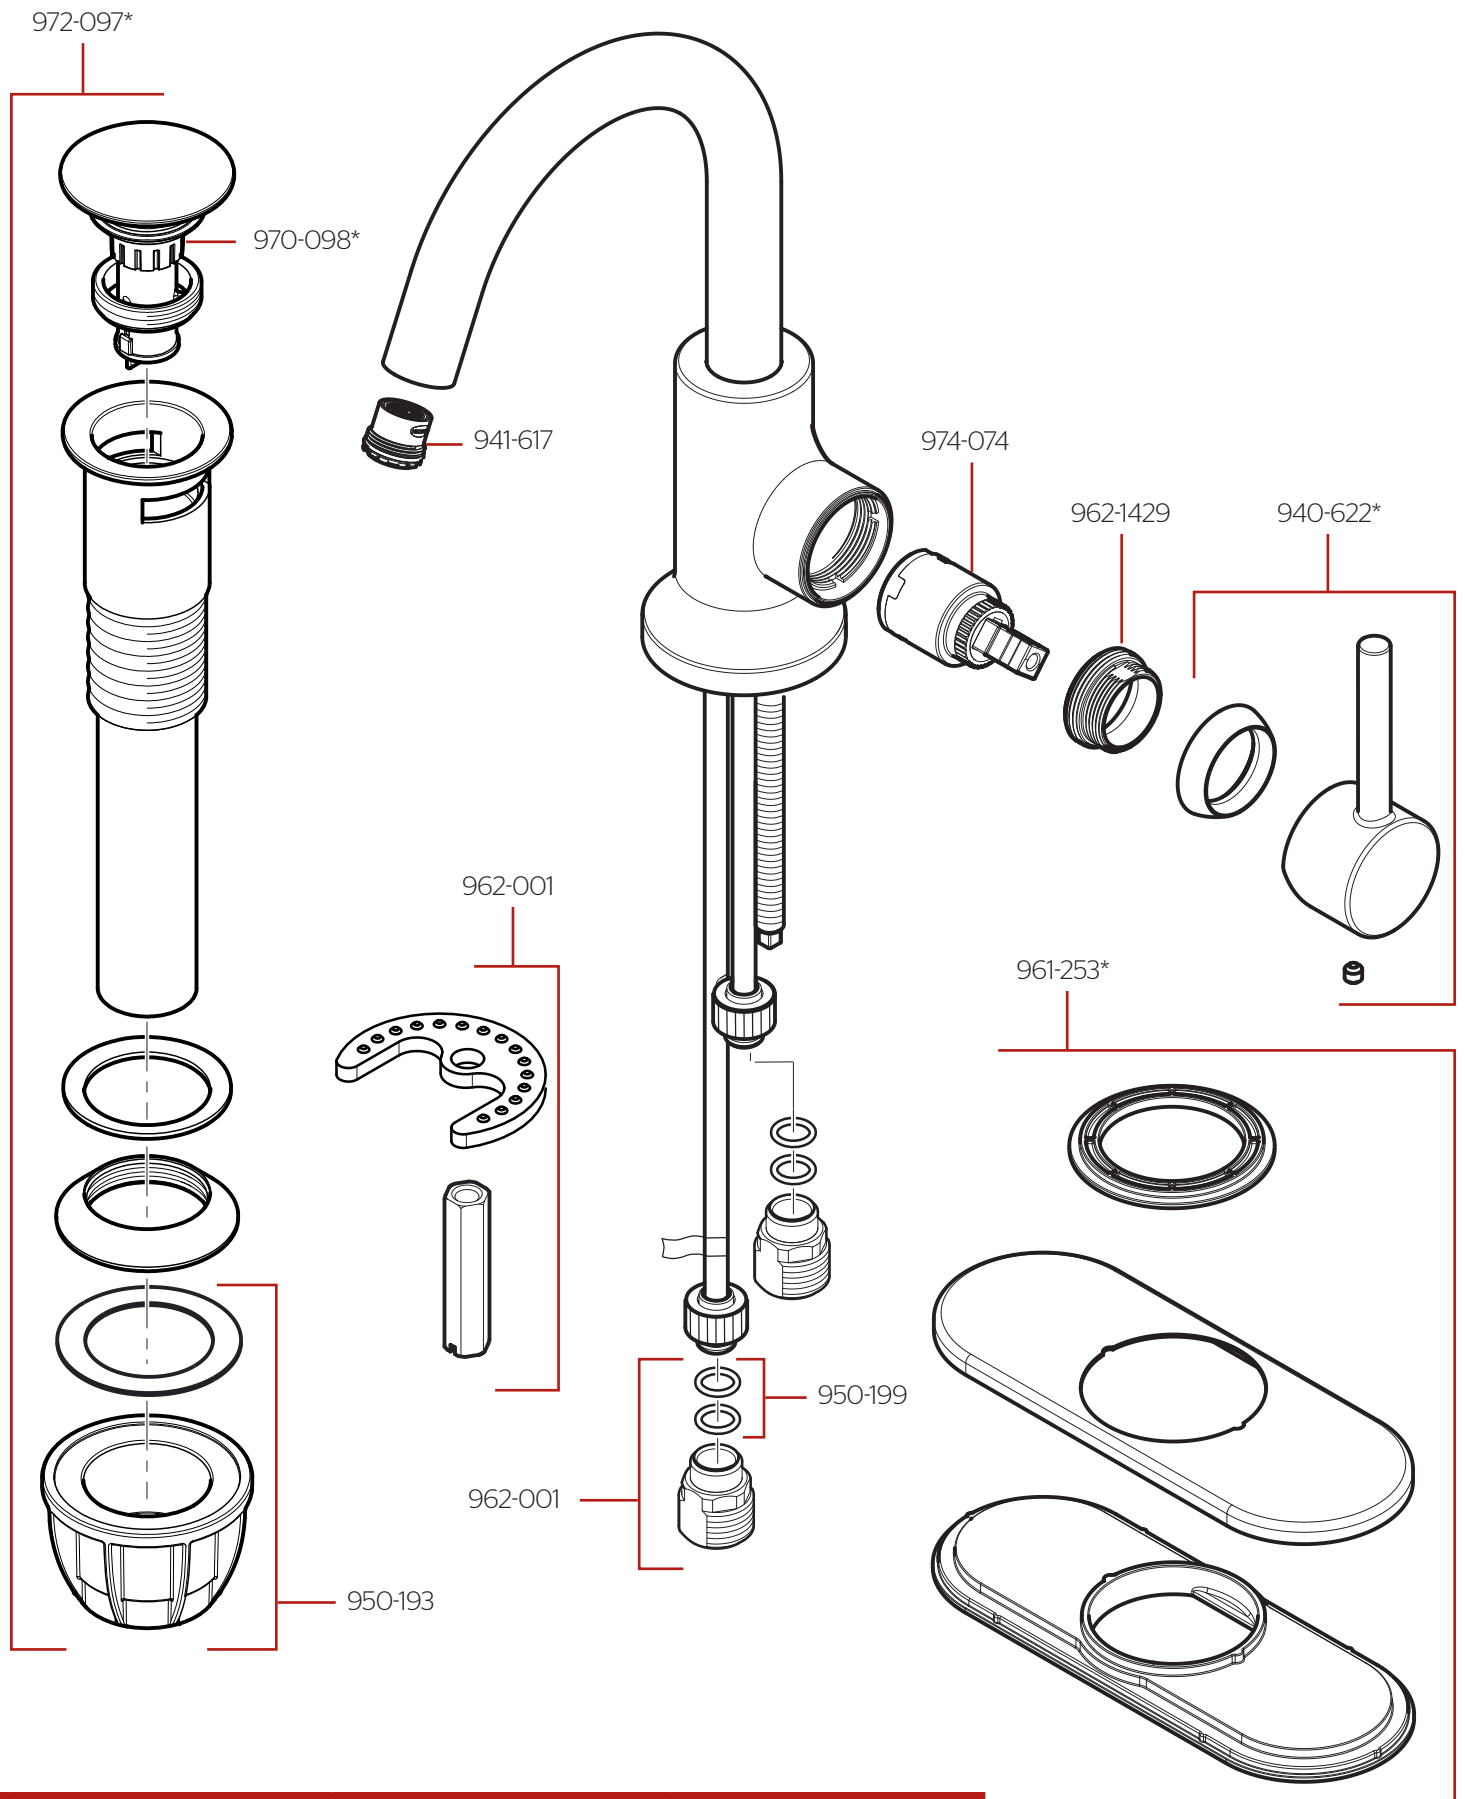

LF-042-ZL • Parts Explosion • Esquema de piezas • Vue éclatée des pièces

	English	Español	Français
*	Replace * with Finish Letter	Sustitue * con la letra de acabado	Remplace * avec la lettre de finition
A	Polished Chrome	Cromo Pulido	Chrome Poli
B	Matte Black	Negra Mate	Noir Mat
GS	Brushed Nickel with Spot Defense	Niquel Cepillado con Spot Defense	Nickel Brosse avec Spot Defense