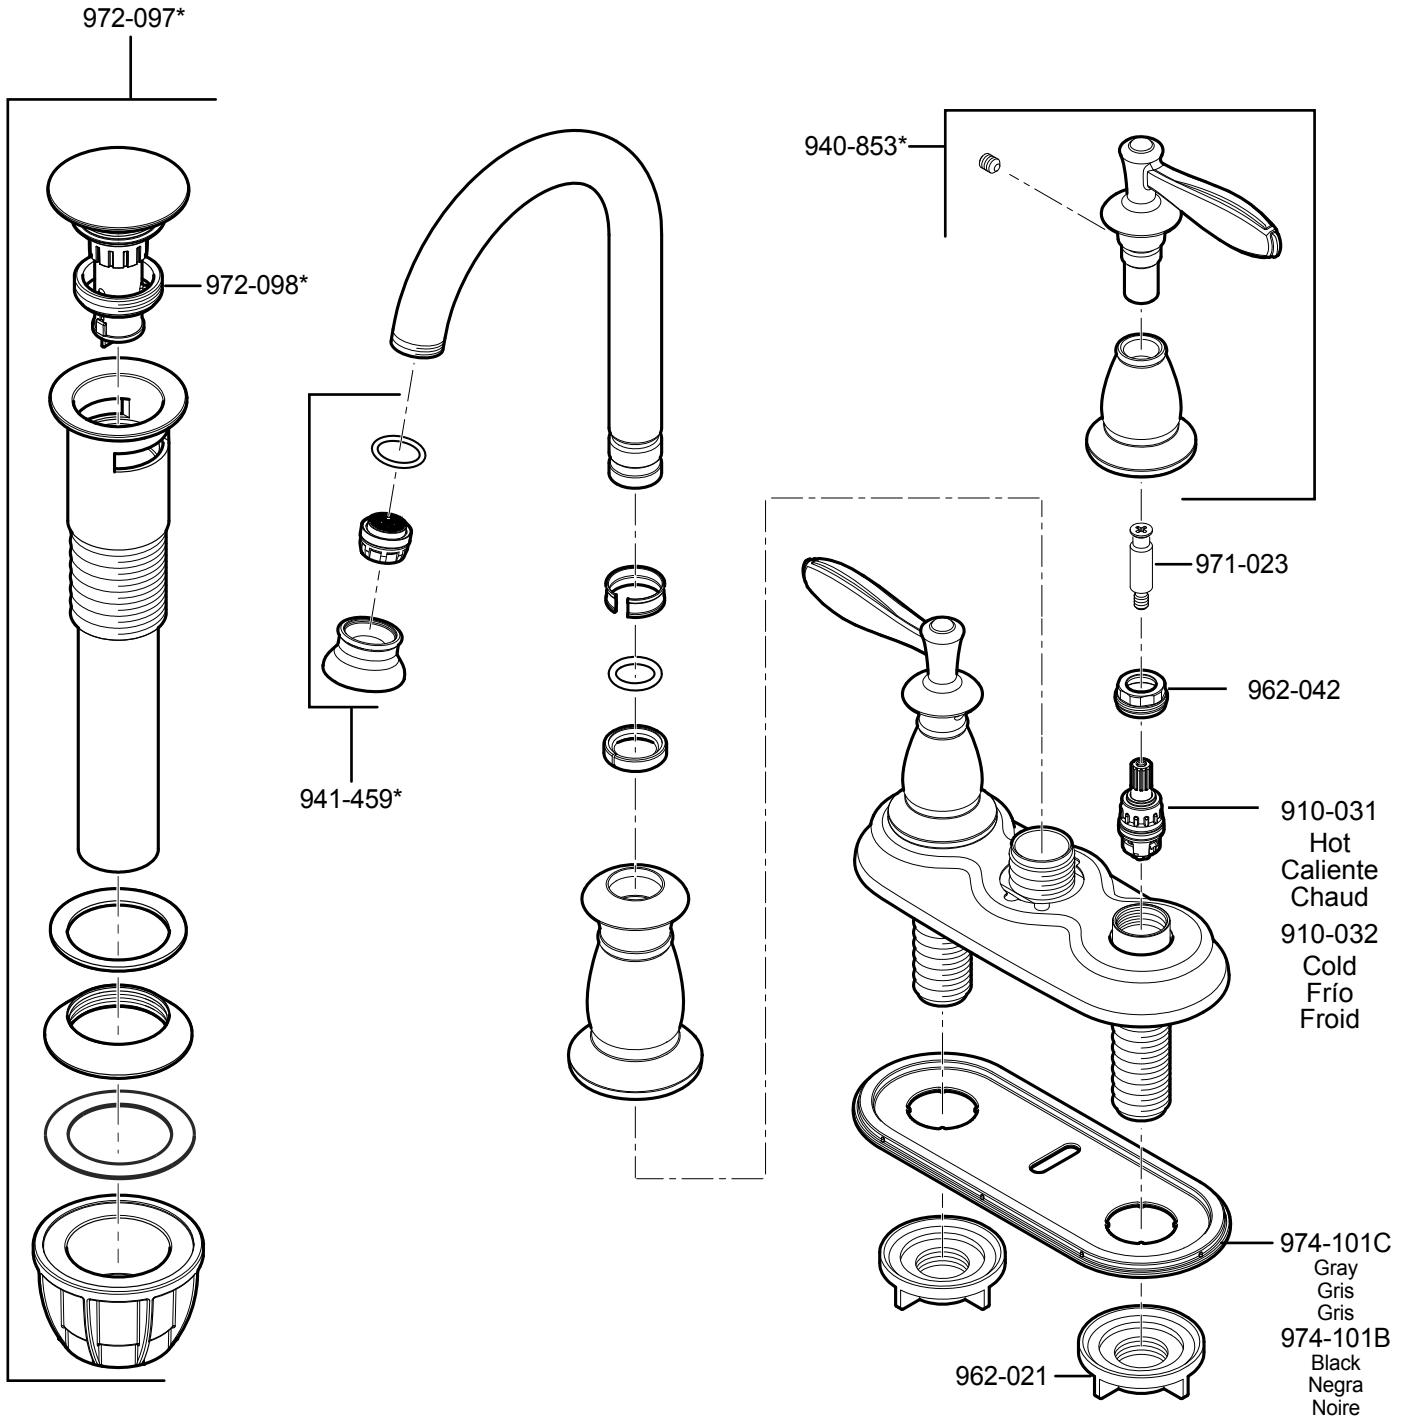

# LF-043-LN

	English	Español	Français
*	Letter Designates Finish	La Letra Indica el Terminado	La Lettre Designe La Fini
A	Polished Chrome	Cromo Pulido	Chrome Poli
J	PVD Brushed Nickel	PVD Niquel Cepillado	PVD Nickel Brosse
Y	Tuscan Bronze	Bronce Toscano	Bronze Le Toscan

# Pfister®

19701 DaVinci  
Lake Forest, CA 92610  
Phone: 1-800-Pfaucet  
www.pfisterfaucets.com