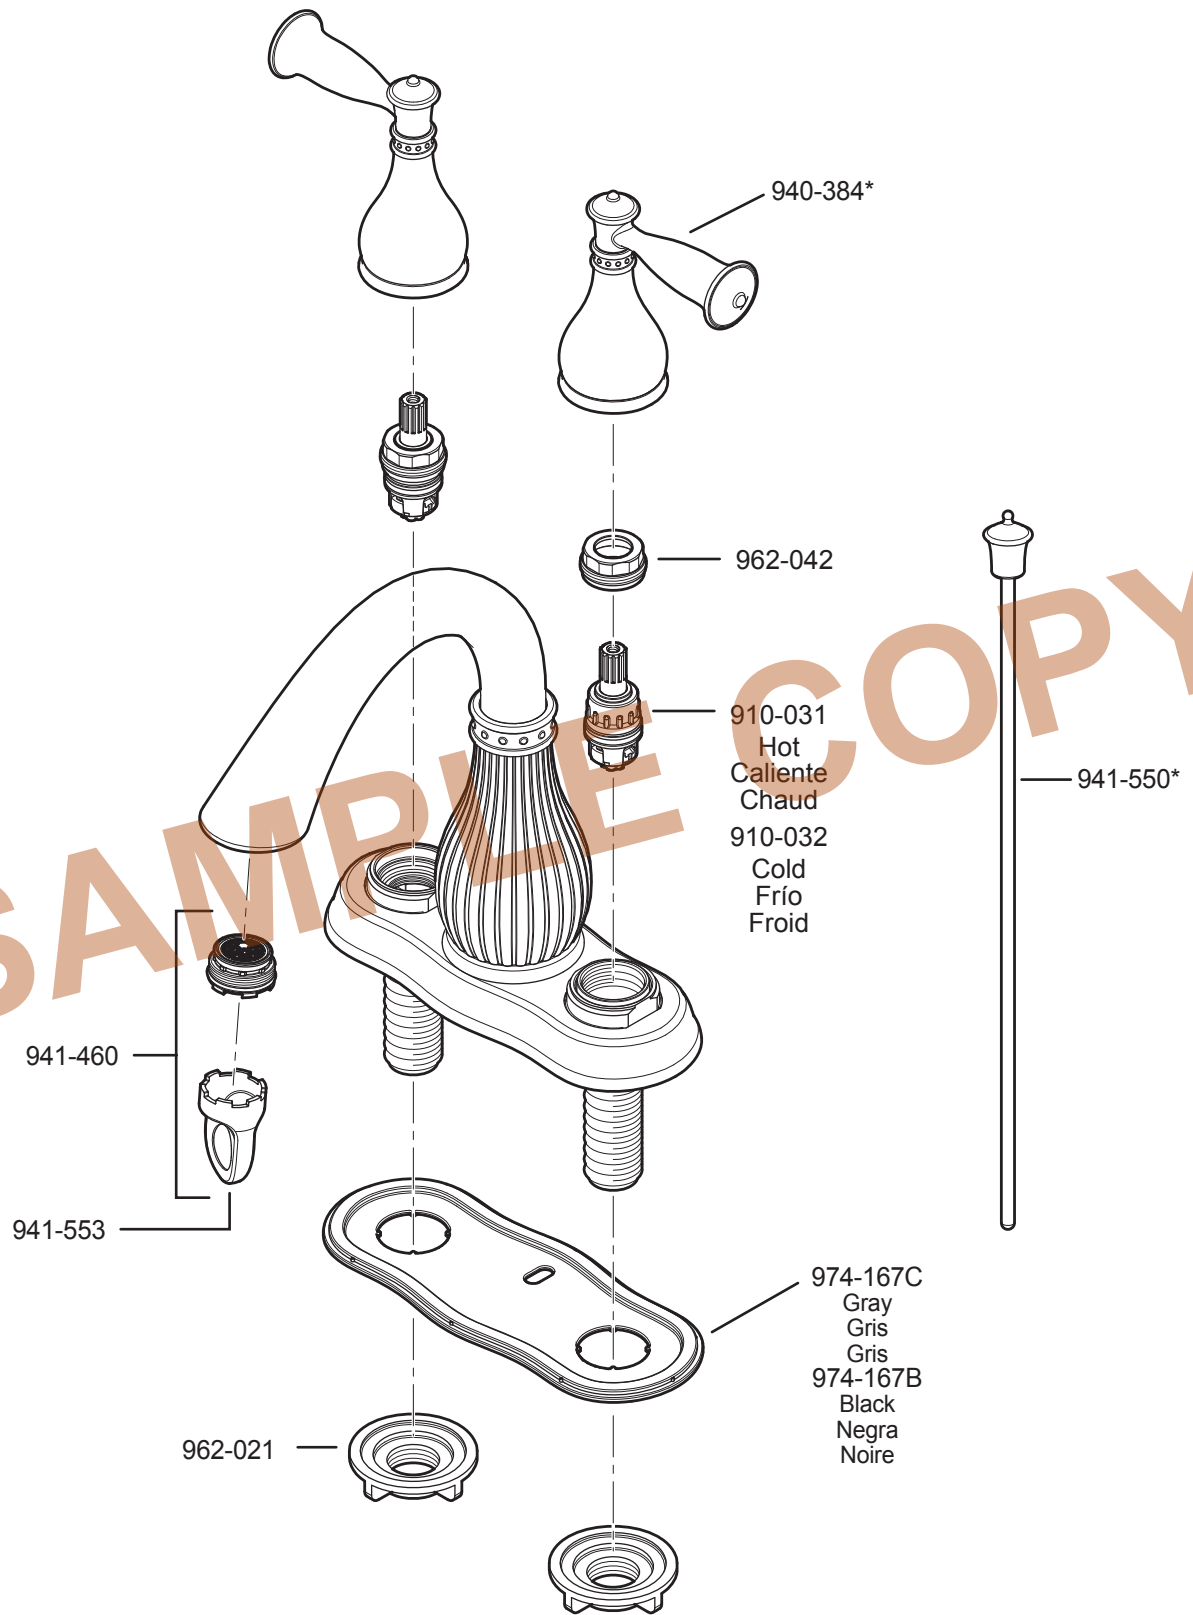

LF-043-VT

	English	Español	Français
*	Letter Designates Finish	La Letra Indica el Terminado	La Lettre Designe La Fini
A	Polished Chrome	Cromo Pulido	Chrome Poli
J	PVD Brushed Nickel	PVD Niquel Cepillado	PVD Nickel Brosse
Y	Tuscan Bronze	Bronce Toscano	Bronze Le Toscan

Pfister™

19701 DaVinci
Lake Forest, CA 92610
Phone: 1-800-Pfaucet
www.pfisterfaucets.com