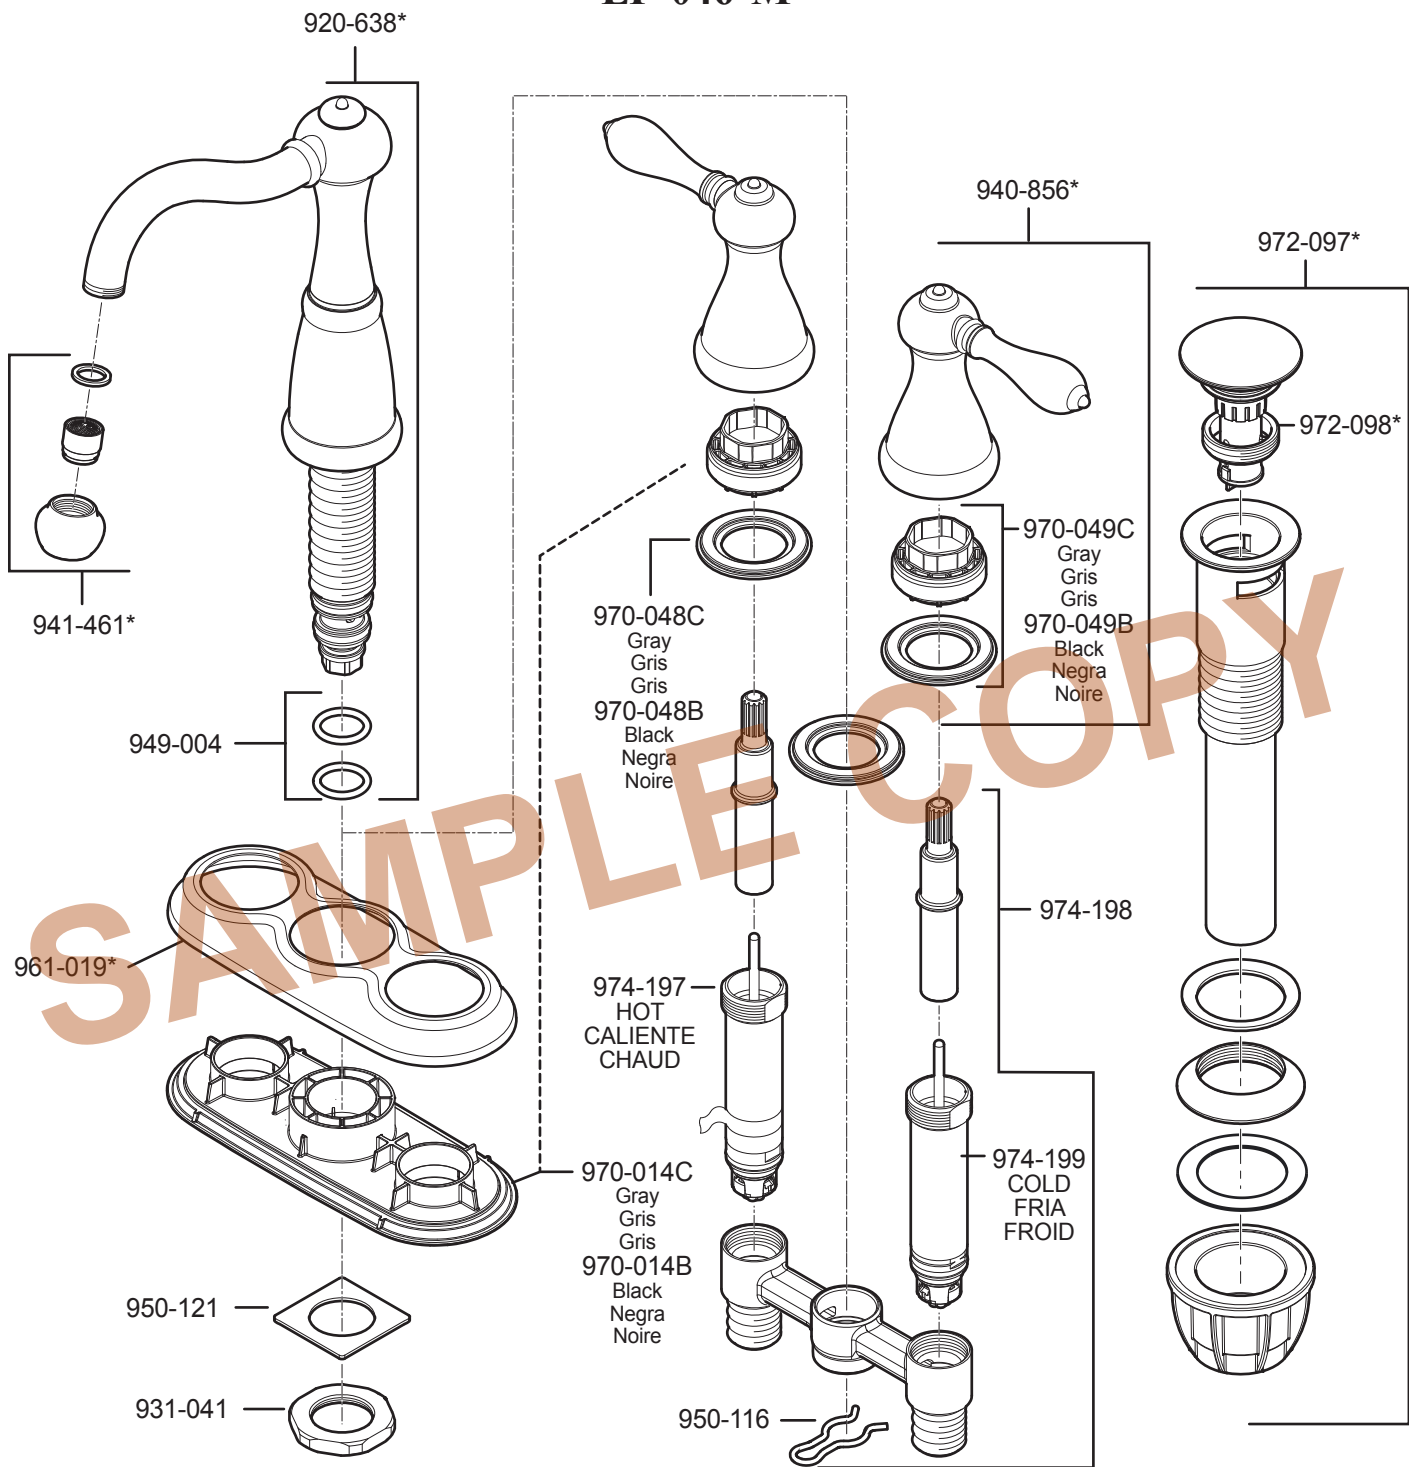

LF-046-M

	English	Español	Français
*	Letter Designates Finish	La Letra Indica el Terminado	La Lettre Designe La Fini
A	Polished Chrome	Cromo Pulido	Chrome Poli
D	PVD Polished Nickel	PVD Niquel Pulido	PVD Nickel Poli
E	Rustic Pewter	Peltre Rústico	Étain Rustique
J	PVD Brushed Nickel	PVD Niquel Cepillado	PVD Nickel Brosse
U	Rustic Bronze	Bronce Rústico	Bronze Rustique
Y	Tuscan Bronze	Bronce Toscano	Bronze Le Toscan
Z	Oil Rubbed Bronze	Bronce Frotado Con Aceite	Bronze Huilé

Pfister®

19701 DaVinci
 Lake Forest, CA 92610
 Phone: 1-800-Pfaucet
 www.pfisterfaucets.com