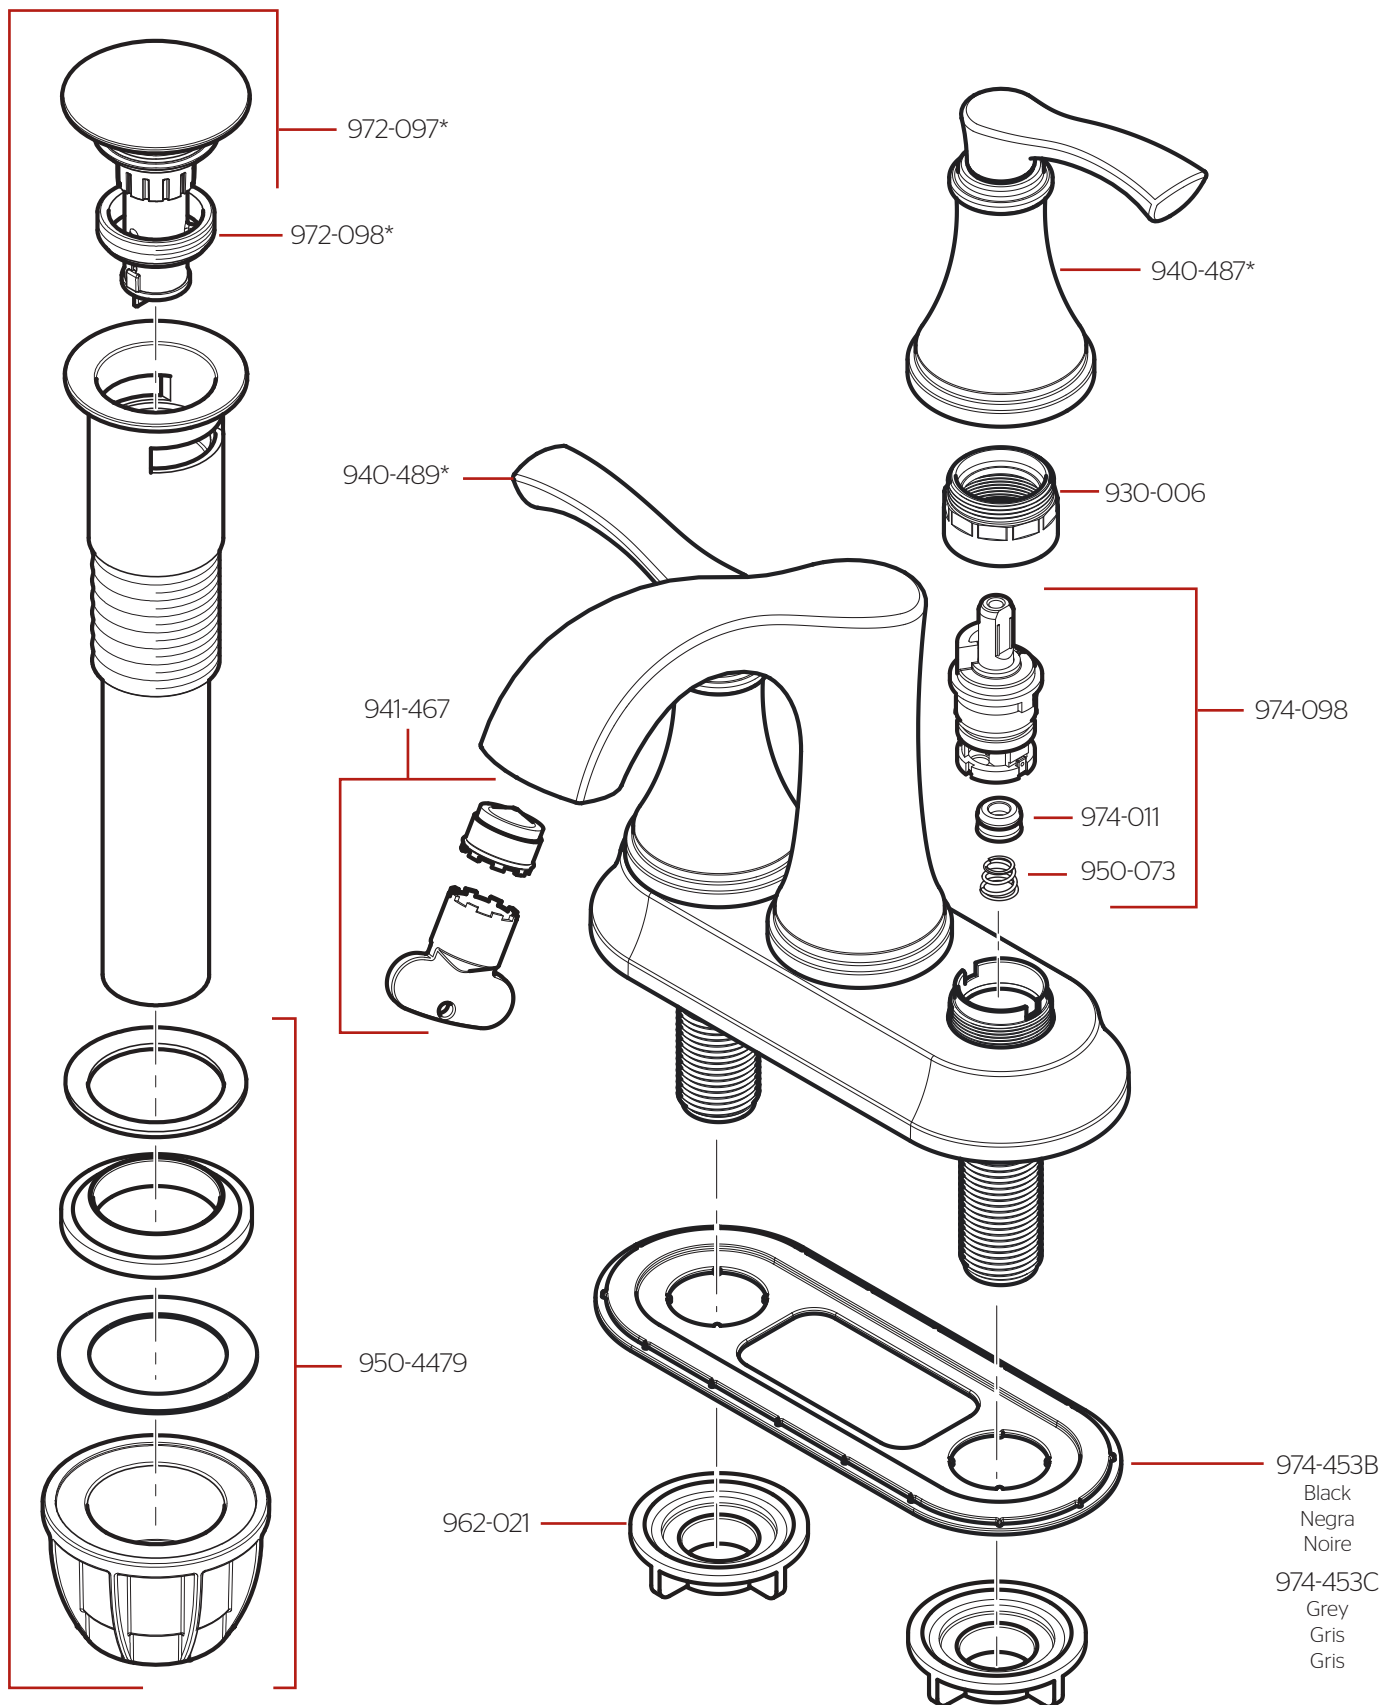

# LF-048-AD • Parts Explosion • Hoja de Piezas • Vue Éclatée des Pièces

	English	Español	Français
*	Replace * with Finish Letter	Sustitue * con la letra de acabado	Remplace * avec la lettre de finition
A	Polished Chrome	Cromo Pulido	Chrome Poli
GS	Brushed Nickel with Spot Defense	Niquel Cepillado con Spot Defense	Nickel Brosse avec Spot Defense
Y	Tuscan Bronze	Bronce Toscano	Bronze Le Toscan