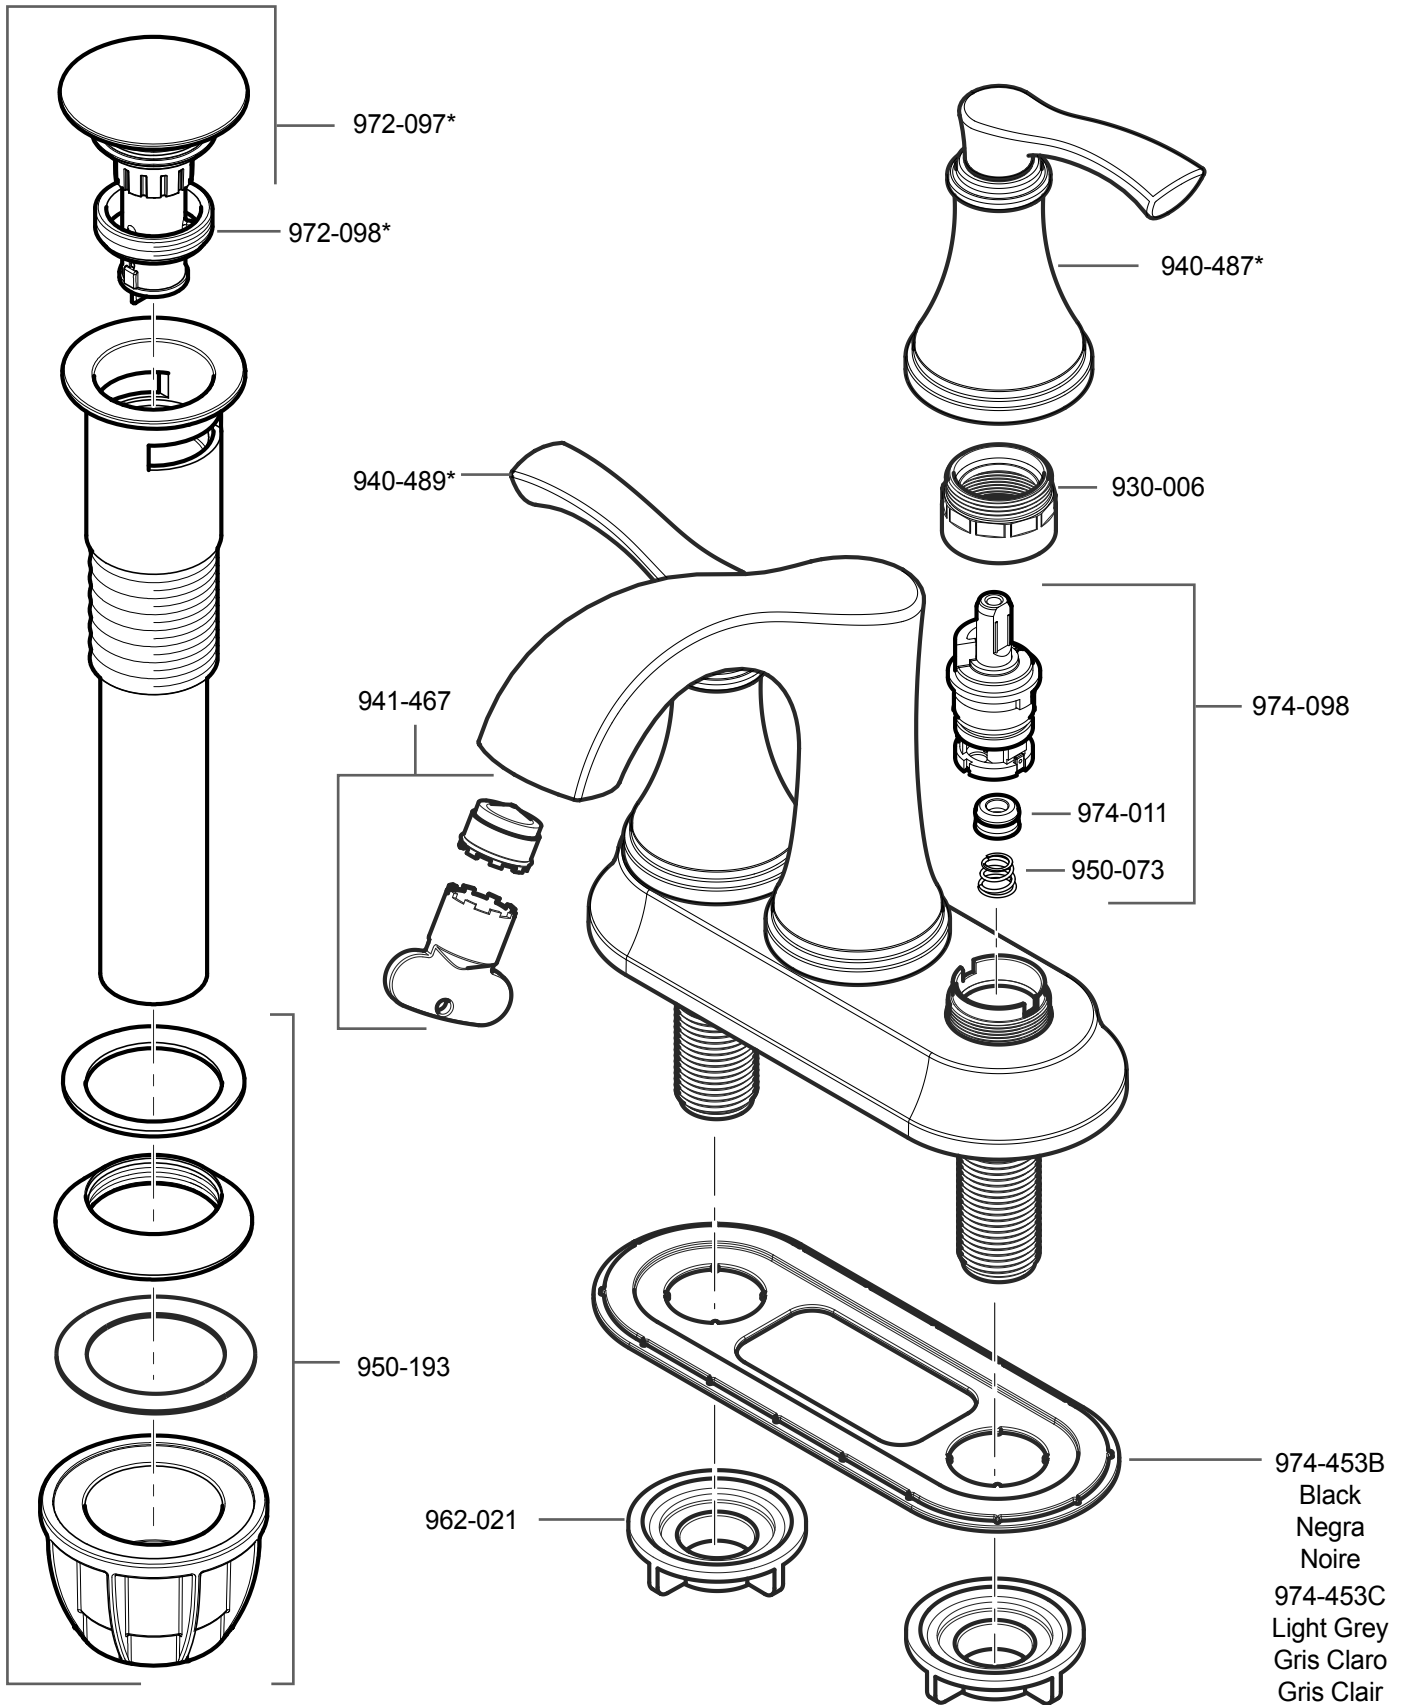

LF-048-AD • Parts Explosion • Esquema de piezas • Vue éclatée des pièces

	English	Español	Français
*	Replace * with Finish Letter	Sustitue * con la letra de acabado	Remplace * avec la lettre de finition
A	Polished Chrome	Cromo Pulido	Chrome Poli
GS	Brushed Nickel with Spot Defense	Niquel Cepillado con Spot Defense	Nickel Brosse avec Spot Defense
Y	Tuscan Bronze	Bronce Toscano	Bronze Le Toscan