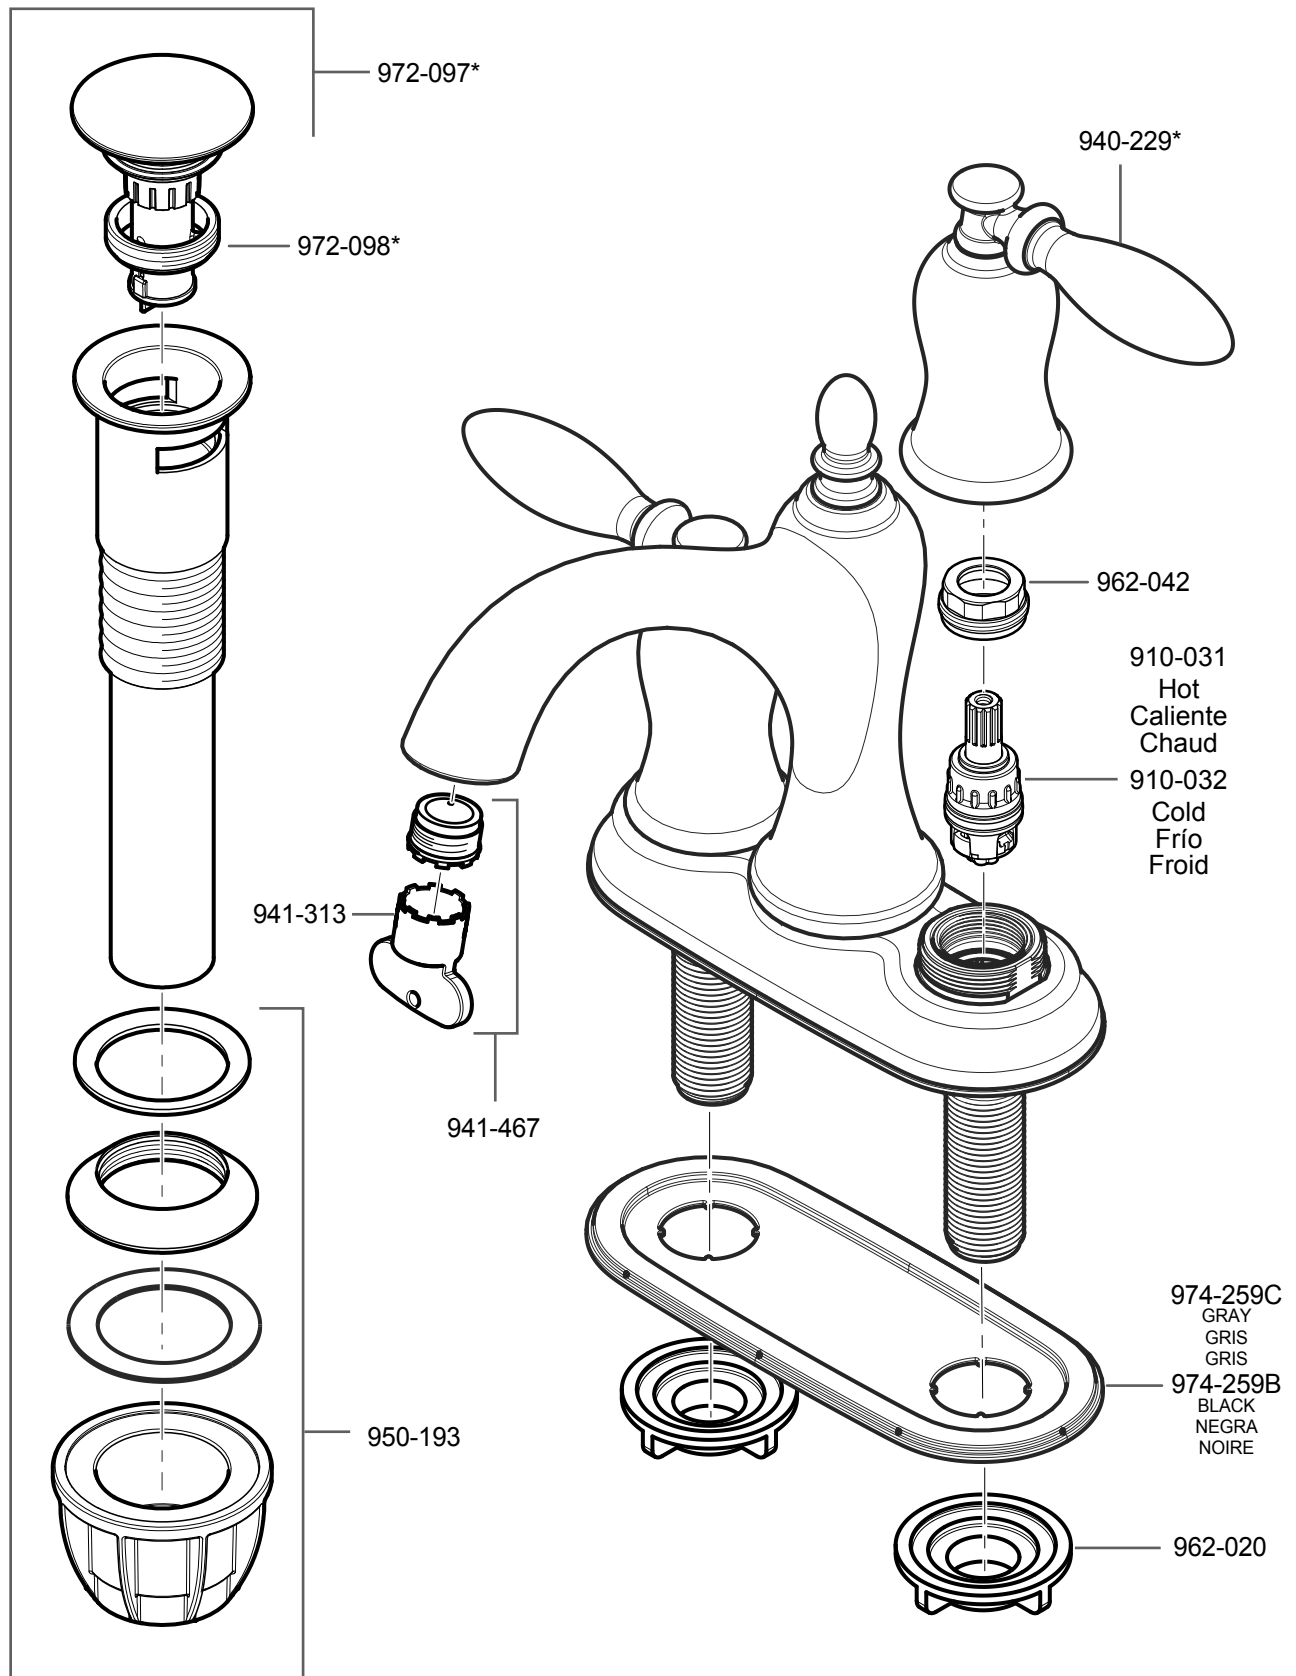

# LF-048-AR • Parts Explosion • Esquema de piezas • Vue éclatée des pièces

|   | English                      | Español                            | Français                              |
|---|------------------------------|------------------------------------|---------------------------------------|
| * | Replace * with Finish Letter | Sustitue * con la letra de acabado | Remplace * avec la lettre de finition |
| J | PVD Brushed Nickel           | PVD Niquel Cepillado               | PVD Nickel Brosse                     |
| Y | Tuscan Bronze                | Bronce Toscano                     | Bronze Le Toscan                      |