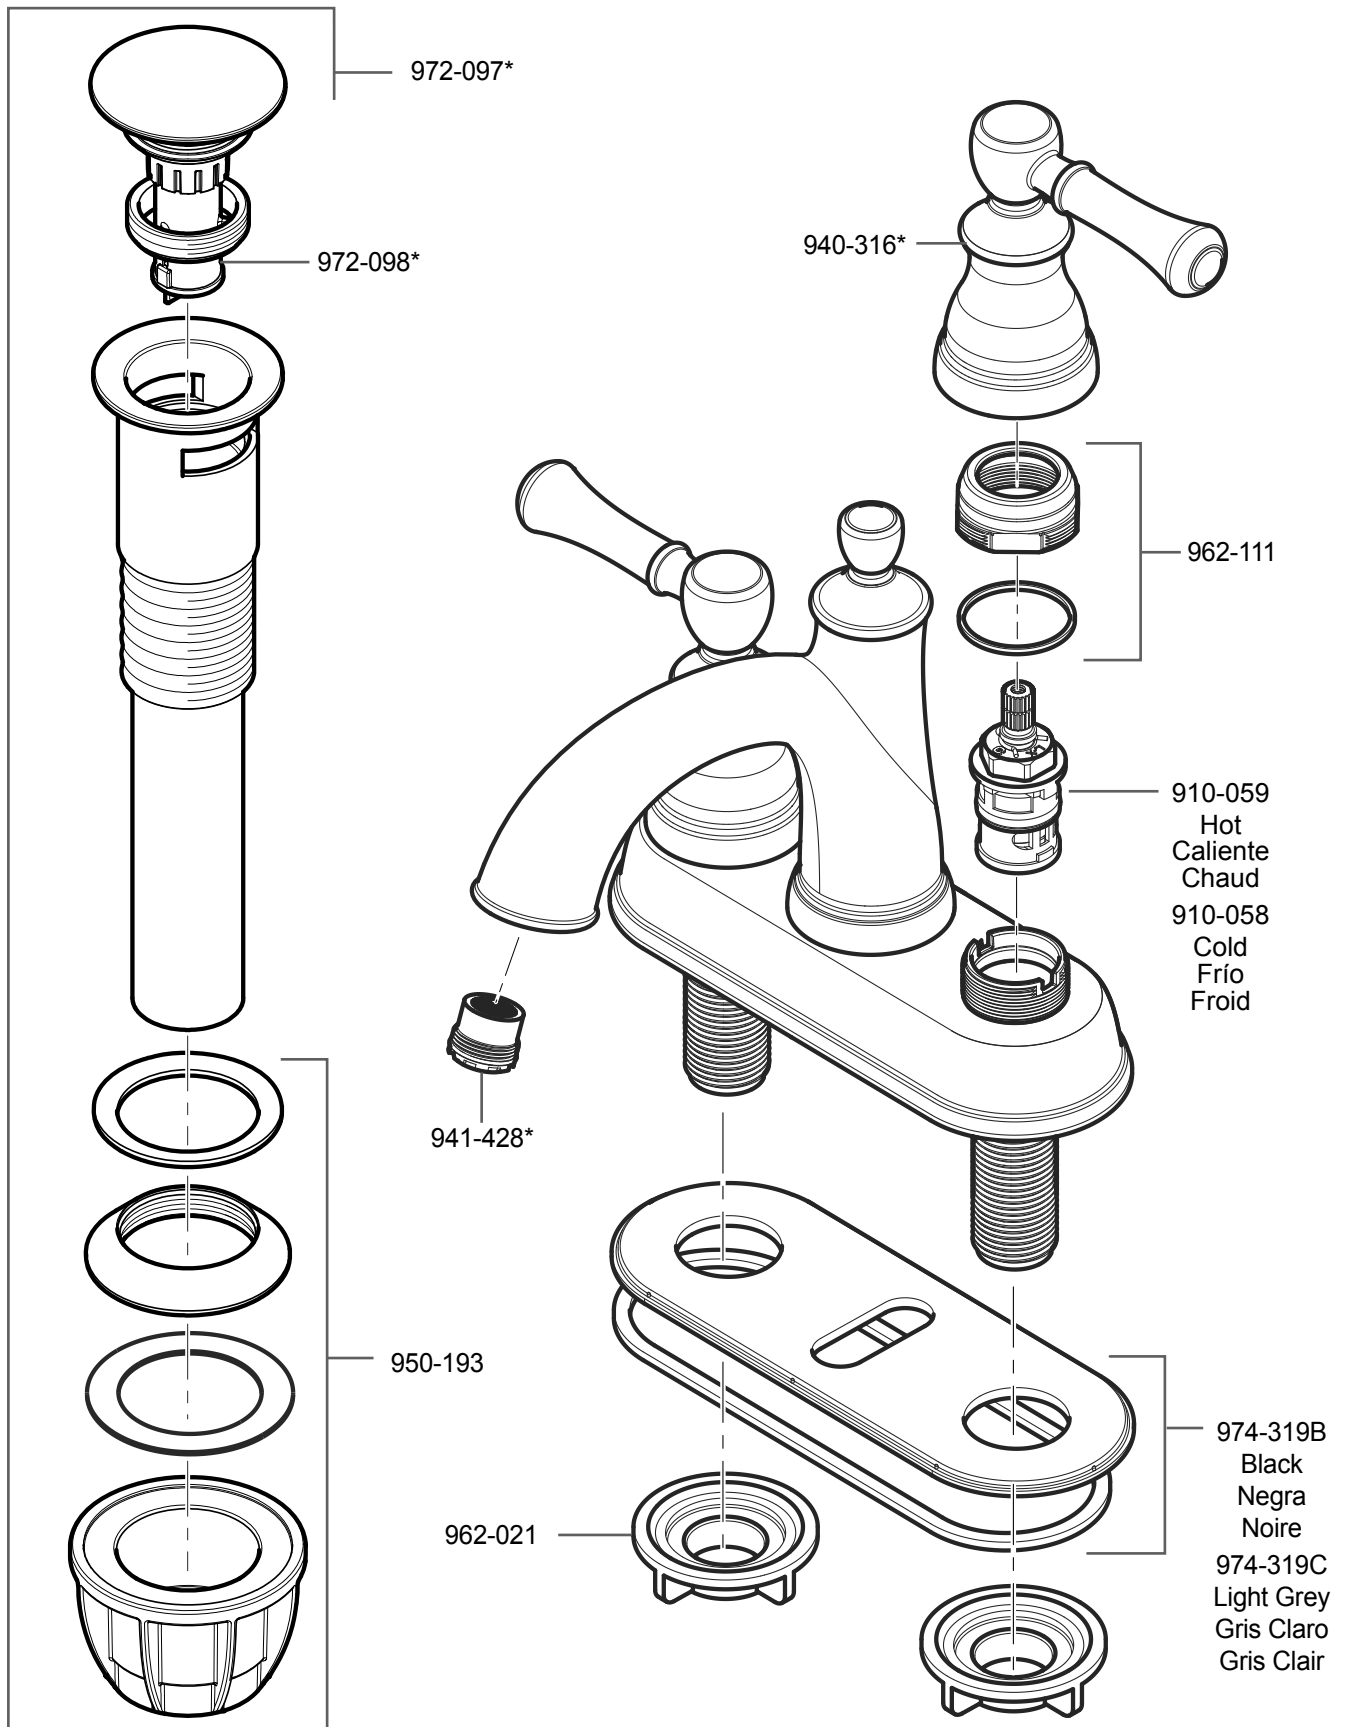

**LF-048-AU • Parts Explosion • Esquema de piezas • Vue éclatée des pièces**

	English	Español	Français
*	Replace * with Finish Letter	Sustitue * con la letra de acabado	Remplace * avec la lettre de finition
A	Polished Chrome	Cromo Pulido	Chrome Poli
J	PVD Brushed Nickel	PVD Niquel Cepillado	PVD Nickel Brosse
Y	Tuscan Bronze	Bronce Toscano	Bronze Le Toscan