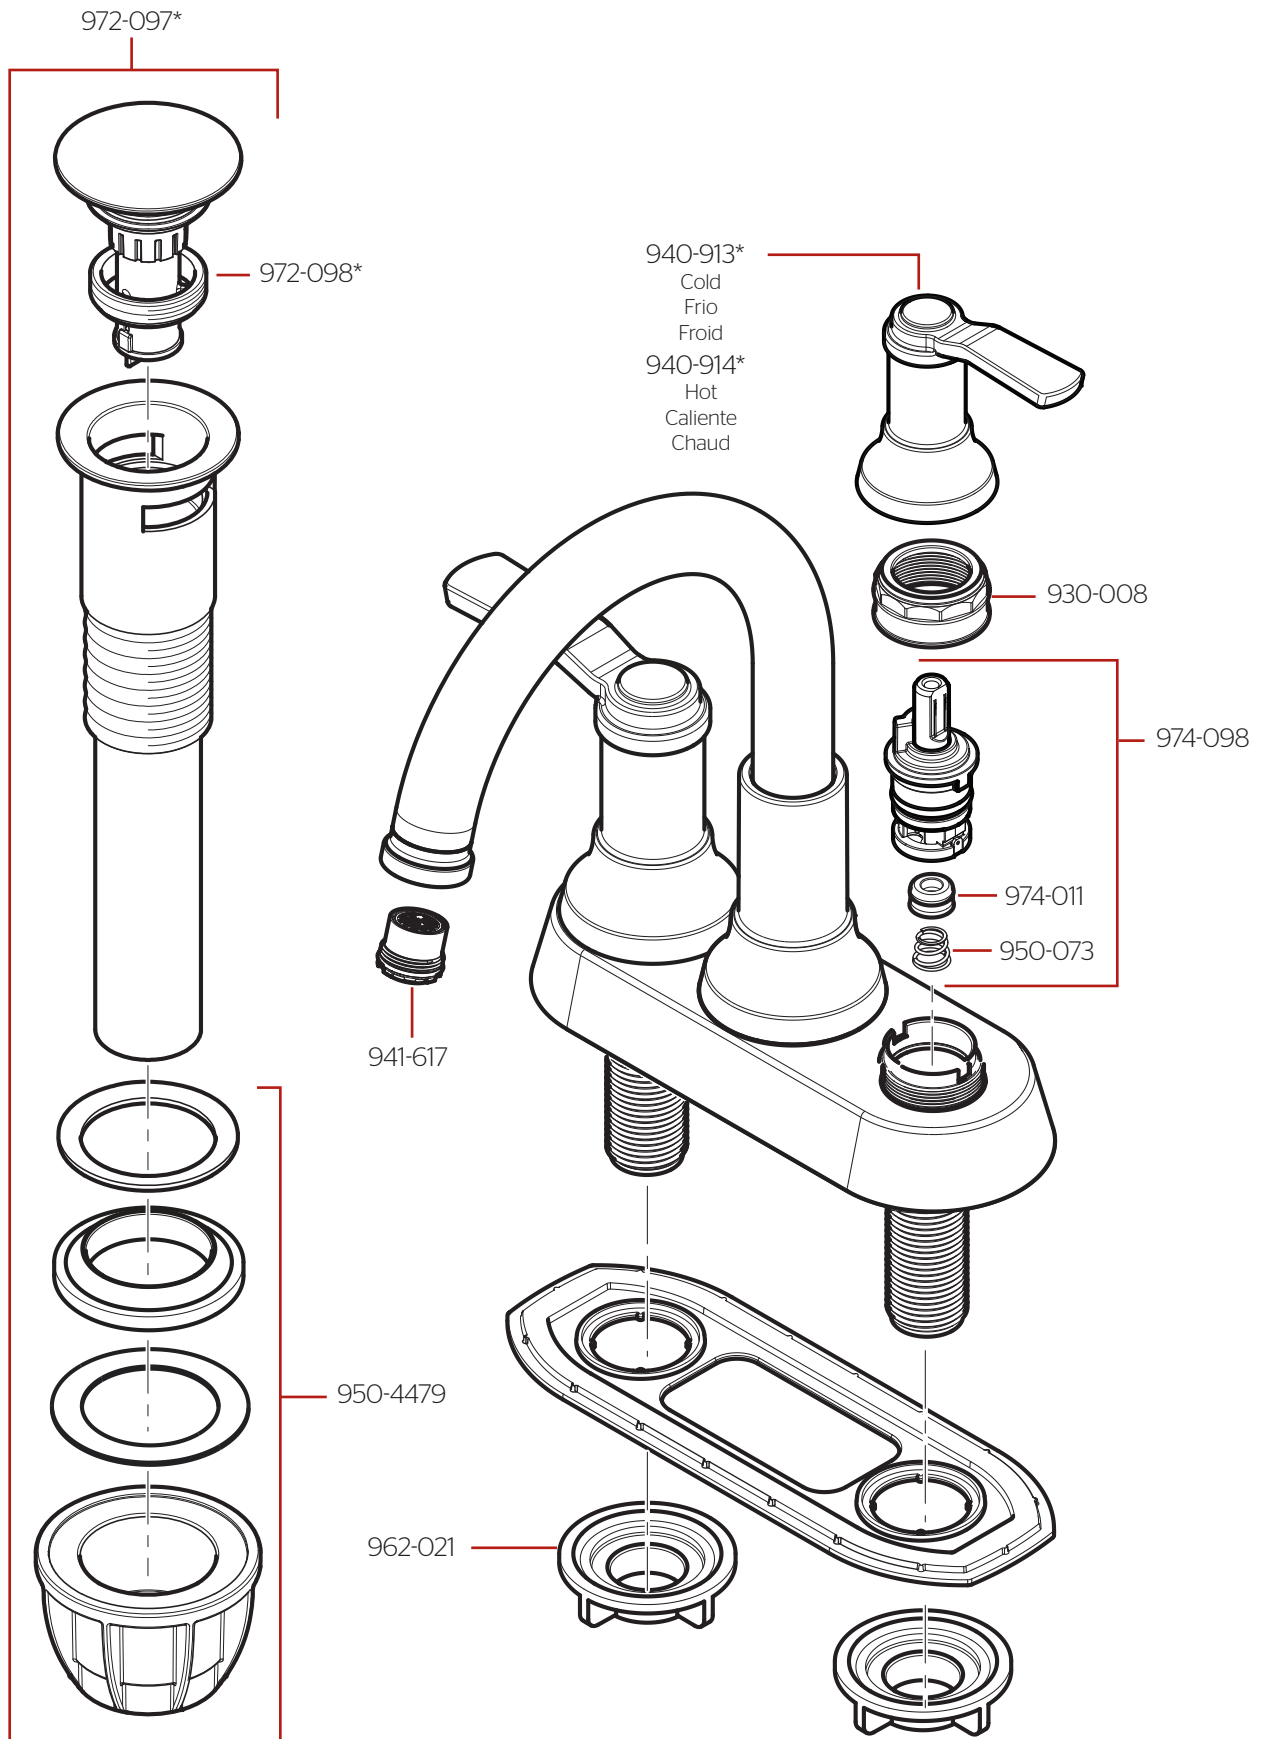

LF-048-BCO • Parts Explosion • Hoja de Piezas • Vue Éclatée des Pièces

	English	Español	Français
*	Replace * with Finish Letter	Sustitue * con la letra de acabado	Remplace * avec la lettre de finition
GS	Brushed Nickel with Spot Defense	Niquel Cepillado con Spot Defense	Nickel Brosse avec Spot Defense
SDB	Matte Black with Spot Defense	Negro Mate con Spot Defense	Noir Mat avec Spot Defense