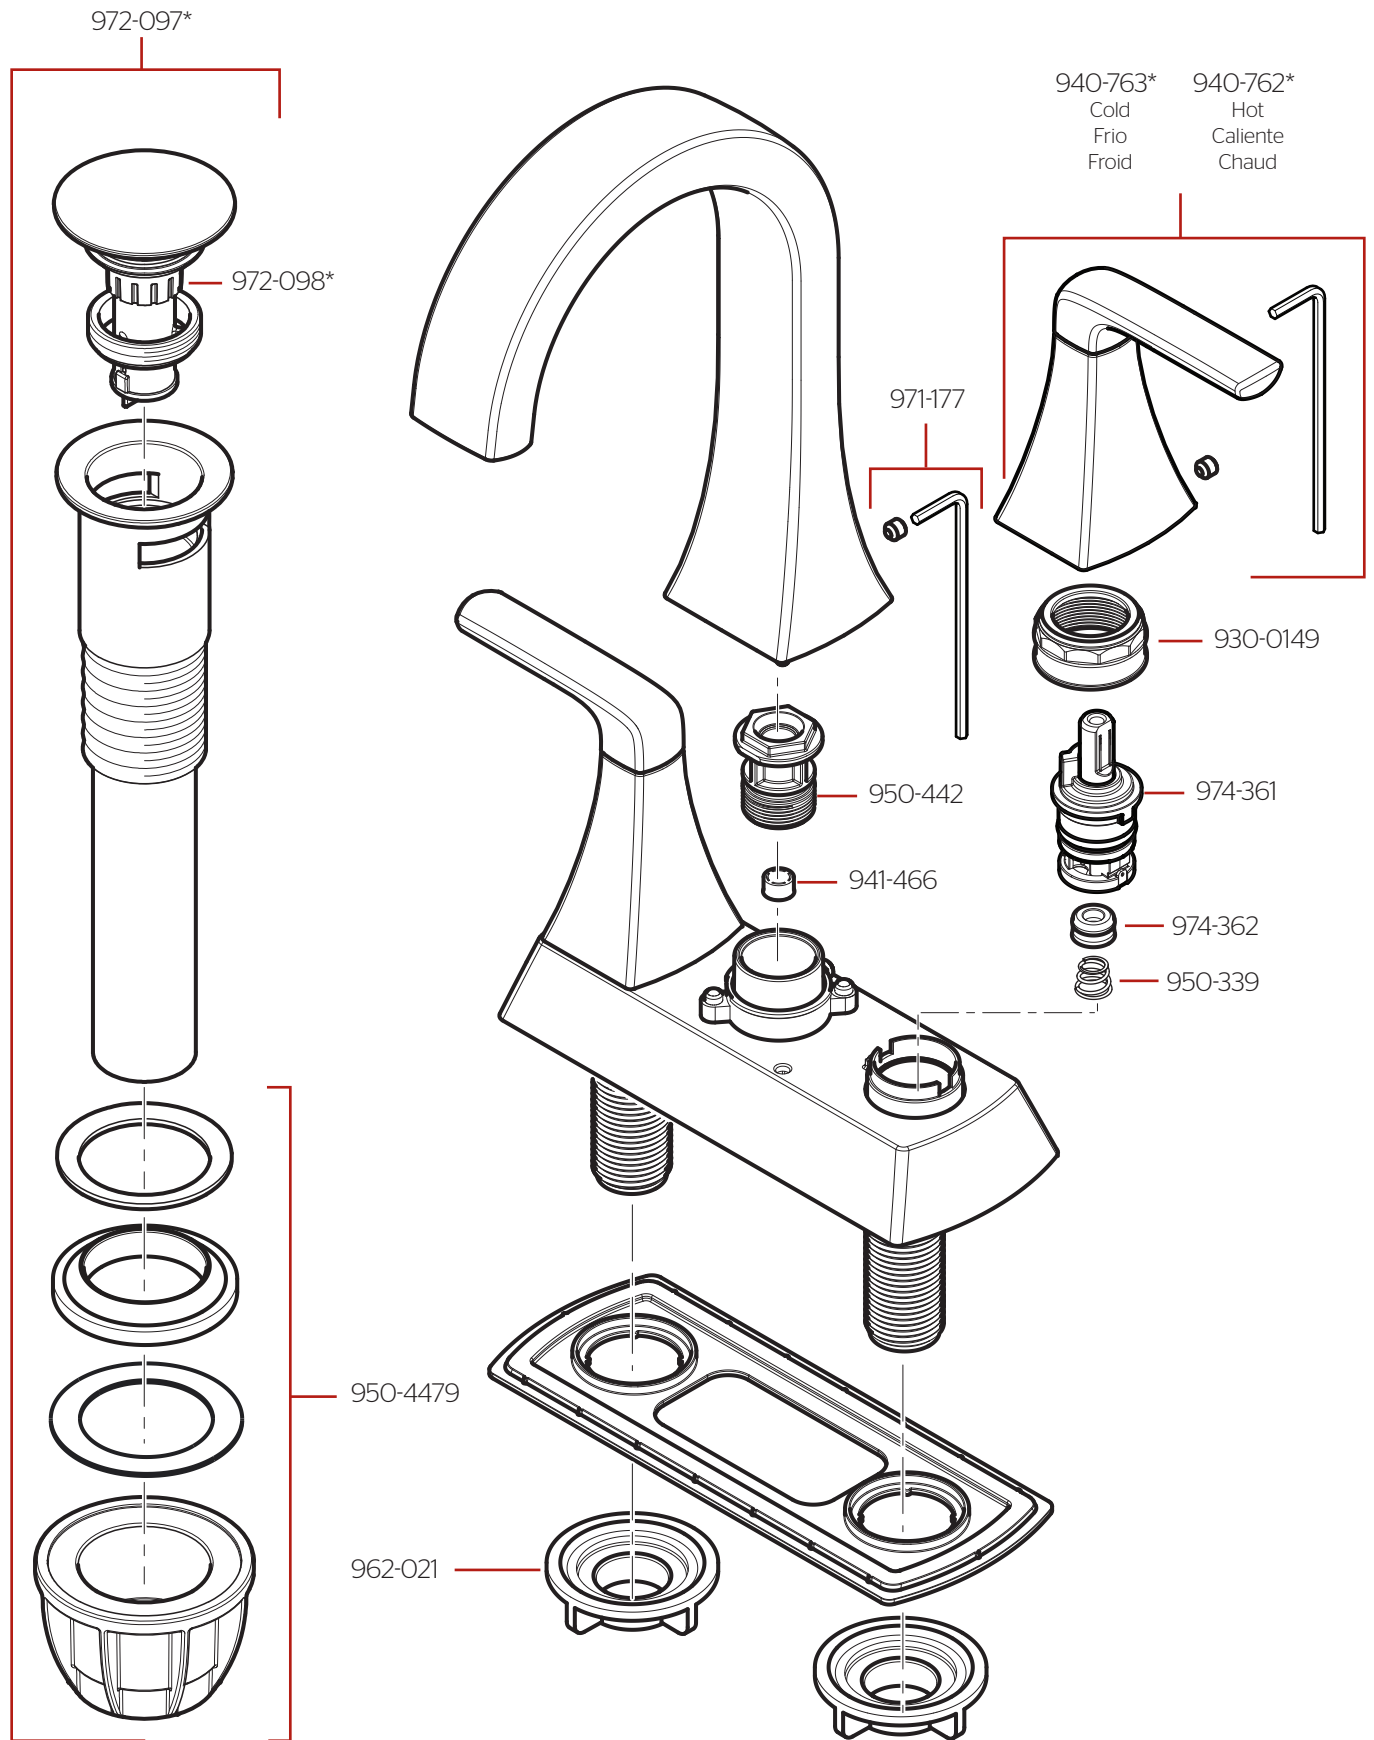

# LF-048-BIE • Parts Explosion • Hoja de Despiece • Vue Éclatée des Pièces

	English	Español	Français
*	Replace * with Finish Letter	Sustitue * con la letra de acabado	Remplace * avec la lettre de finition
A	Polished Chrome	Cromo Pulido	Chrome Poli
BG	Brushed Gold	Oro Cepillado	Or Balayé
GS	Brushed Nickel with Spot Defense	Niquel Cepillado con Spot Defense	Nickel Brosse avec Spot Defense
SDB	Matte Black with Spot Defense	Negra Mate con Spot Defense	Noir Mat avec Spot Defense