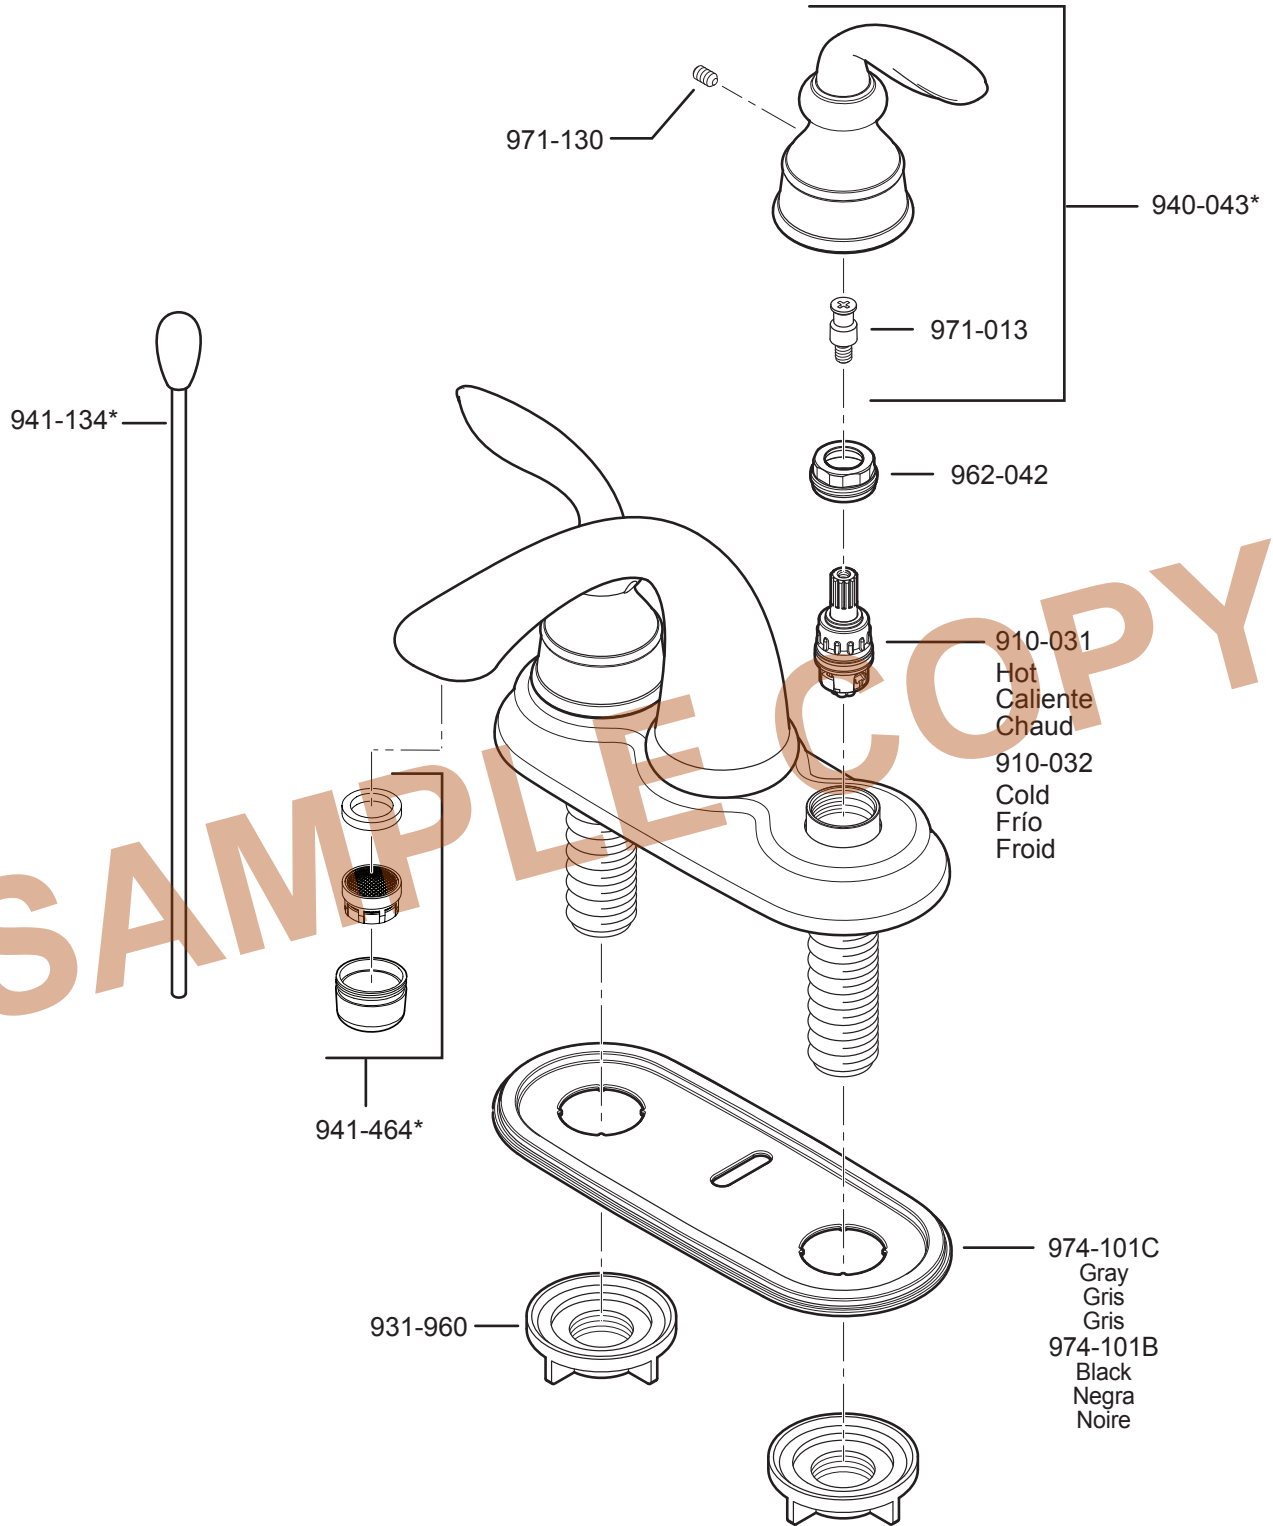

LF-048-CB

	English	Español	Français
*	Letter Designates Finish	La Letra Indica el Terminado	La Lettre Designe La Fini
A	Polished Chrome	Cromo Pulido	Chrome Poli
E	Rustic Pewter	Peltre Rústico	Étain Rustique
J	PVD Brushed Nickel	PVD Niquel Cepillado	PVD Nickel Brosse
U	Rustic Bronze	Bronce Rústico	Bronze Rustique
Y	Tuscan Bronze	Bronce Toscano	Bronze Le Toscan
Z	Oil Rubbed Bronze	Bronce Frotado Con Aceite	Bronze Huilé

Pfister™

19701 DaVinci
Lake Forest, CA 92610
Phone: 1-800-Pfaucet
www.pfisterfaucets.com