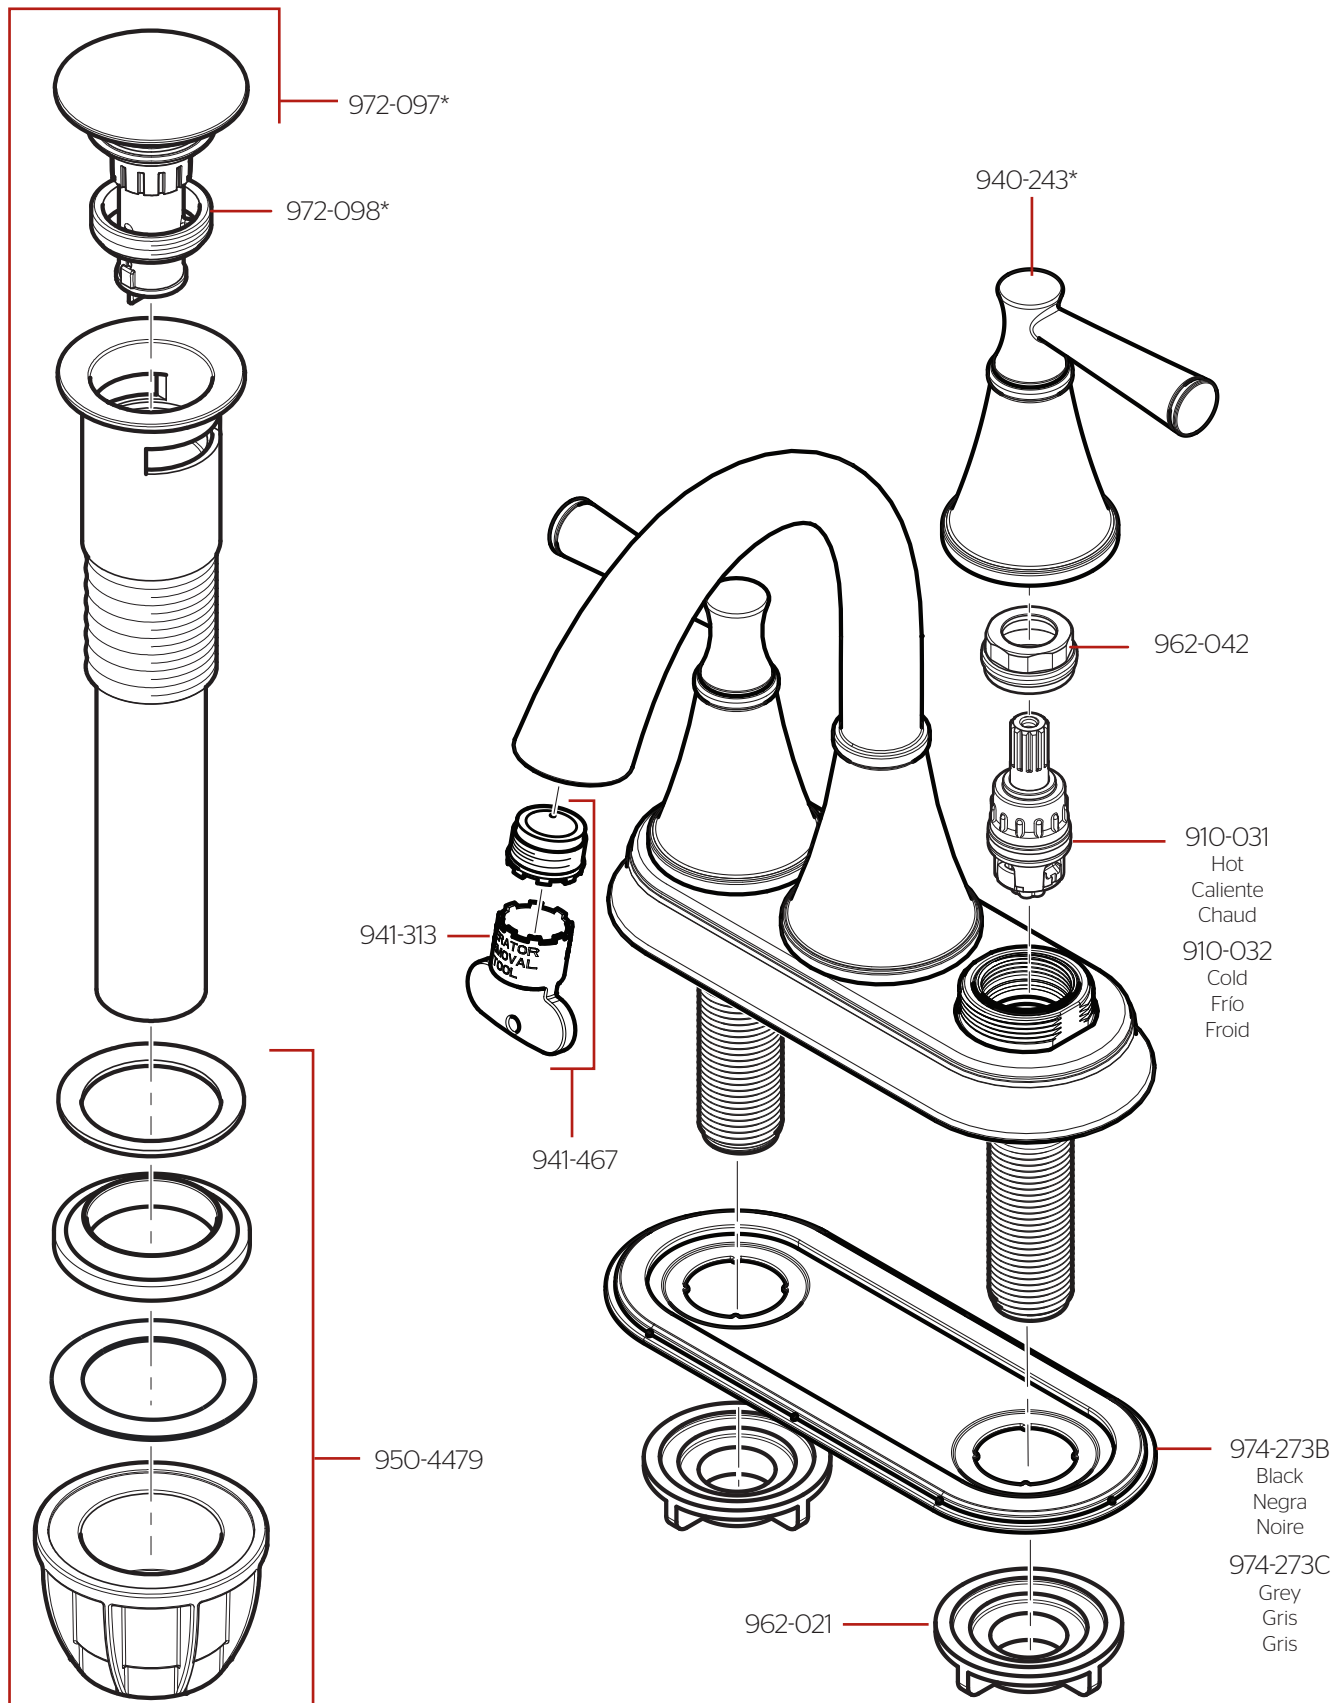

**LF-048-CR • Parts Explosion • Hoja de Piezas • Vue Éclatée des Pièces**

	English	Español	Français
*	Replace * with Finish Letter	Sustitue * con la letra de acabado	Remplace * avec la lettre de finition
A	Polished Chrome	Cromo Pulido	Chrome Poli
J	PVD Brushed Nickel	PVD Niquel Cepillado	PVD Nickel Brosse
Y	Tuscan Bronze	Bronce Toscano	Bronze Le Toscan