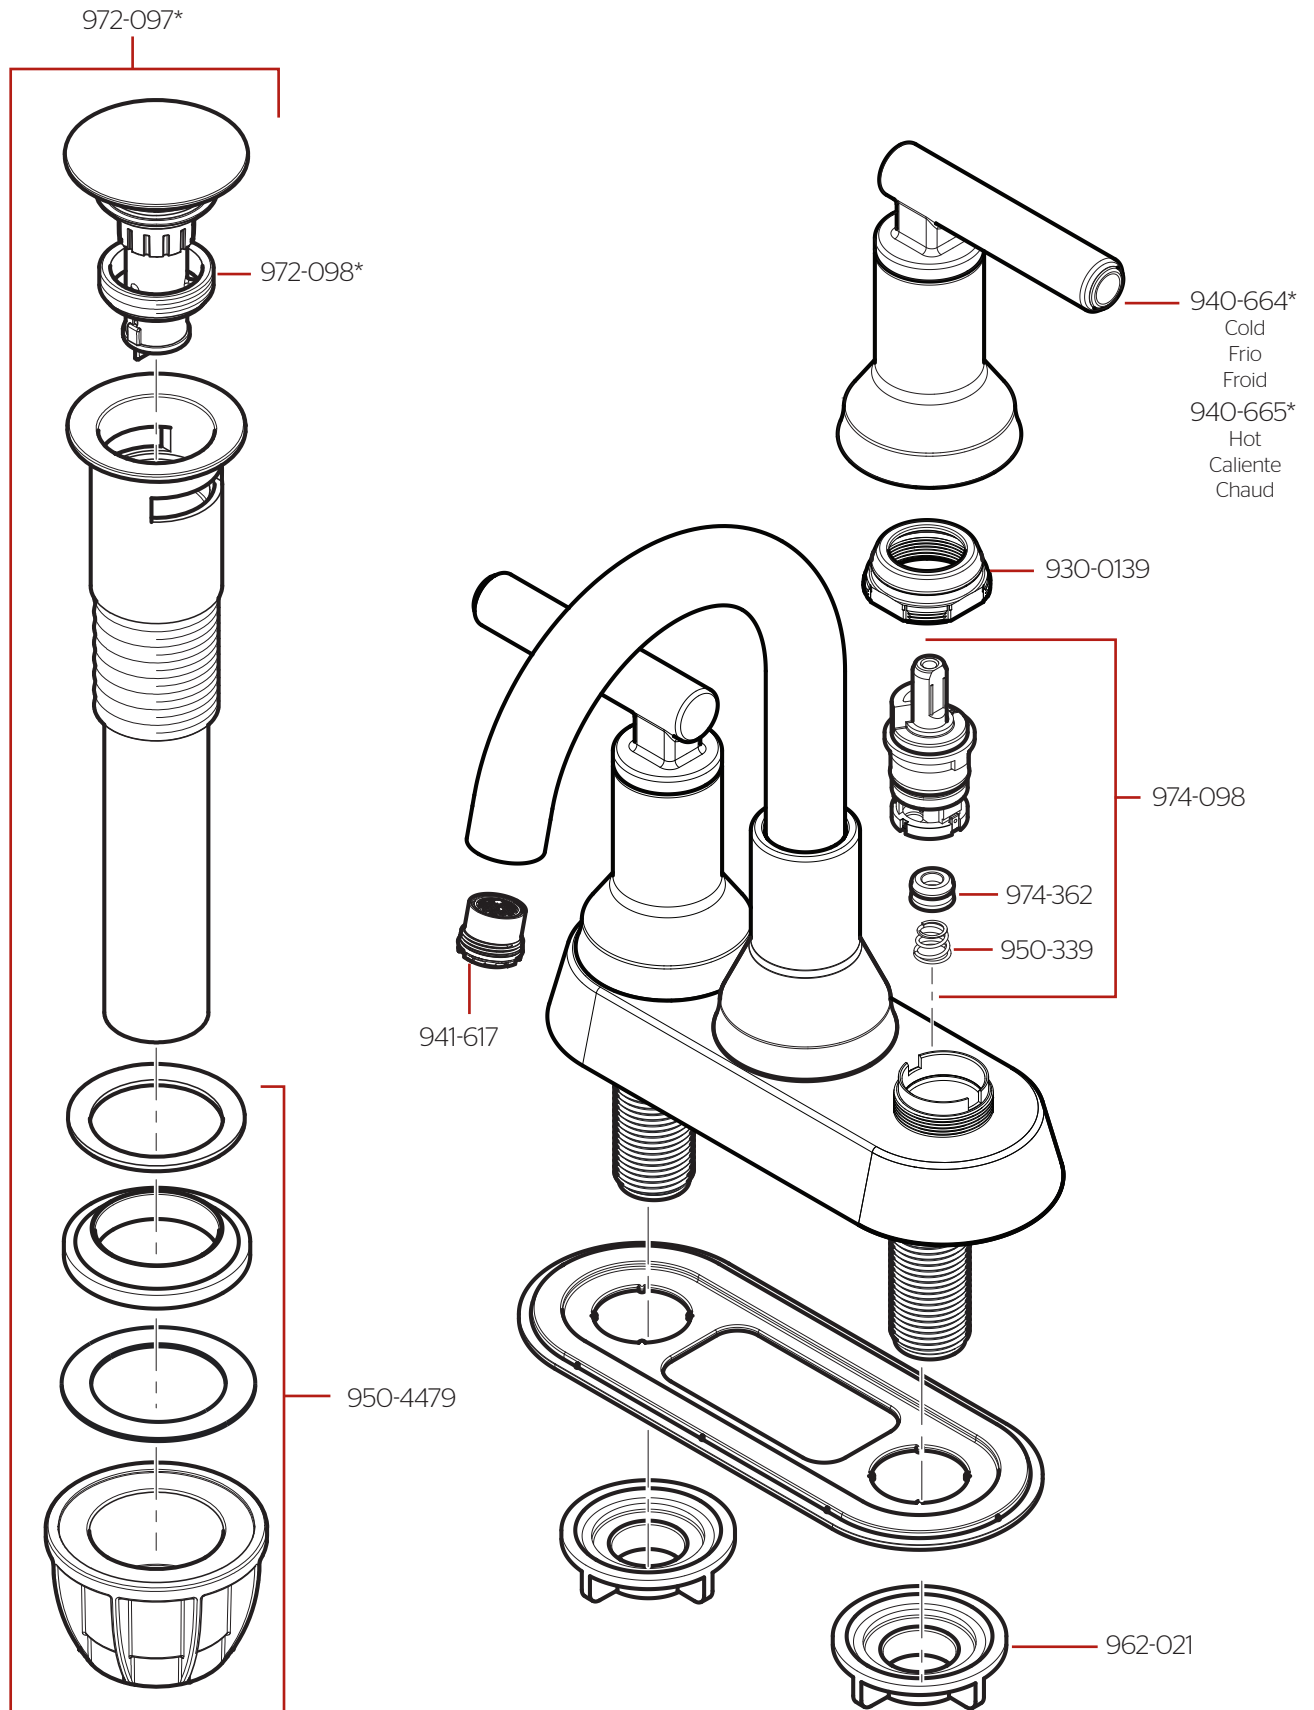

LF-048-CSO • Parts Explosion • Hoja de Piezas • Vue Éclatée des Pièces

	English	Español	Français
*	Replace * with Finish Letter	Reemplaza * con letra de acabado	Remplace * avec la lettre de finition
BG	Brushed Gold	Oro Cepillado	Or Brossé
BBG	Matte Black/Brushed Gold	Negro Mate/Oro Cepillado	Noir Mat/Or Brossé
GS	Brushed Nickel with Spot Defense	Níquel Cepillado con Spot Defense	Nickel Brossé avec Spot Defense
SDB	Matte Black with Spot Defense	Negra Mate con Spot Defense	Noir Mat avec Spot Defense