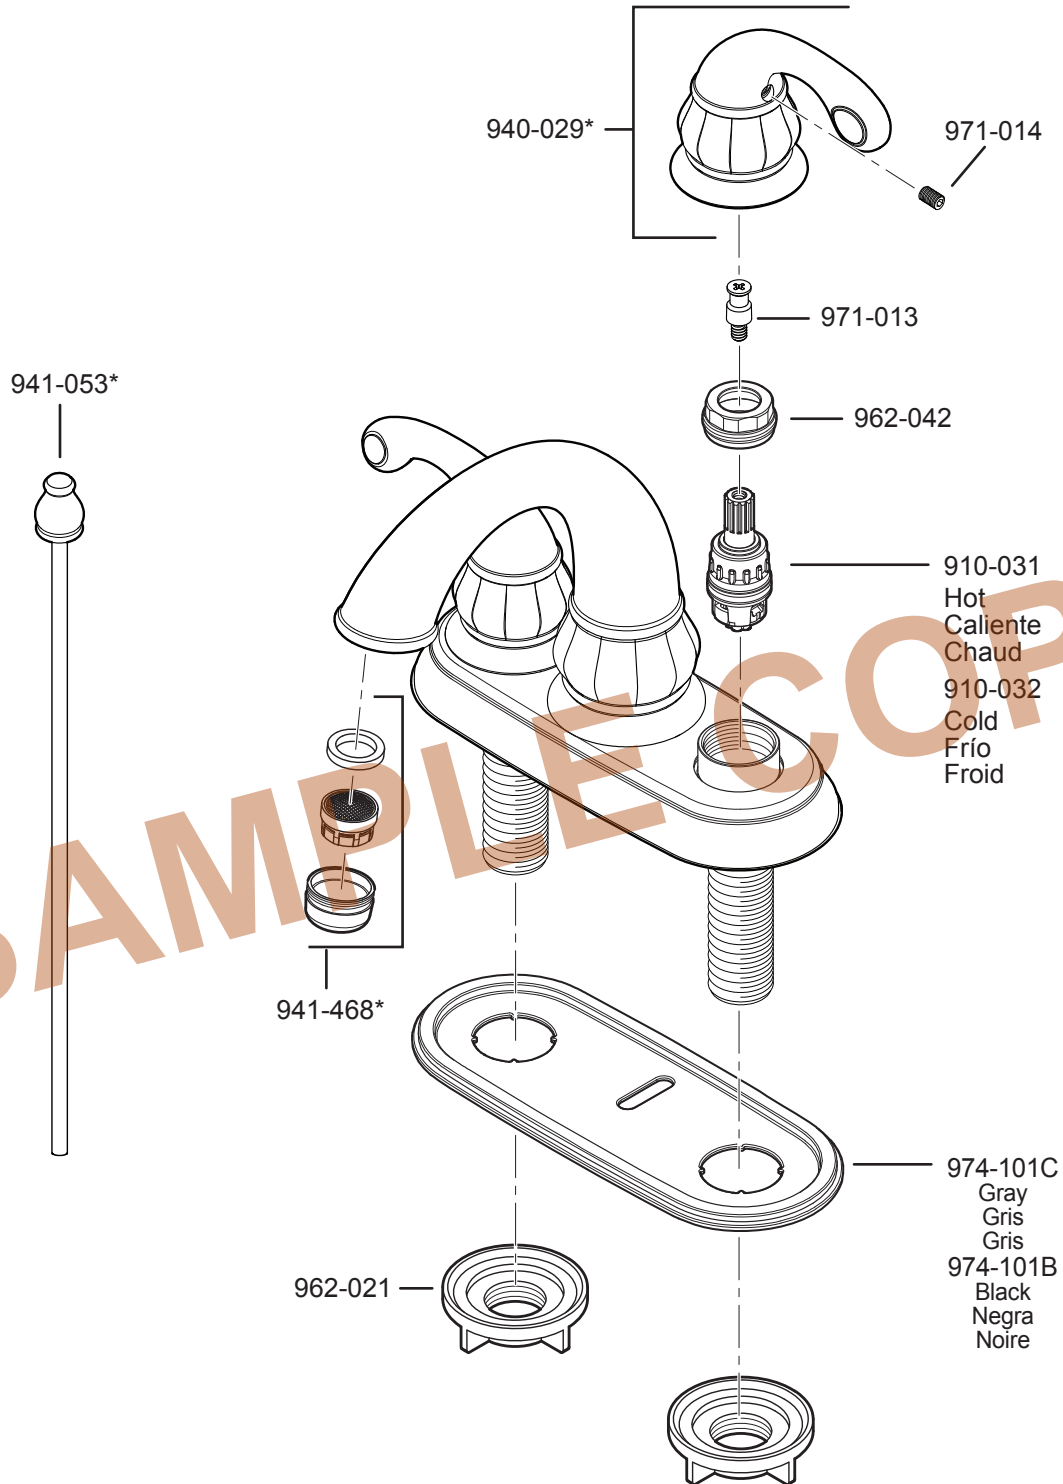

LF-048-D

	English	Español	Français
*	Letter Designates Finish	La Letra Indica el Terminado	La Lettre Designe La Fini
A	Polished Chrome	Cromo Pulido	Chrome Poli
G	Velvet Aged Bronze	Bronce Envejecido Con Apariencia a Terciopelo	Âgé Le Bronze Avec Le Apparence De Velours
J	PVD Brushed Nickel	PVD Niquel Cepillado	PVD Nickel Brosse
V	PVD Polished Brass	PVD Latón Pulido	PVD Laiton Poli
Y	Tuscan Bronze	Bronce Toscano	Bronze Le Toscan
Z	Oil Rubbed Bronze	Bronce Frotado Con Aceite	Bronze Huilé

Pfister™

19701 DaVinci
Lake Forest, CA 92610
Phone: 1-800-Pfaucet
www.pfisterfaucets.com