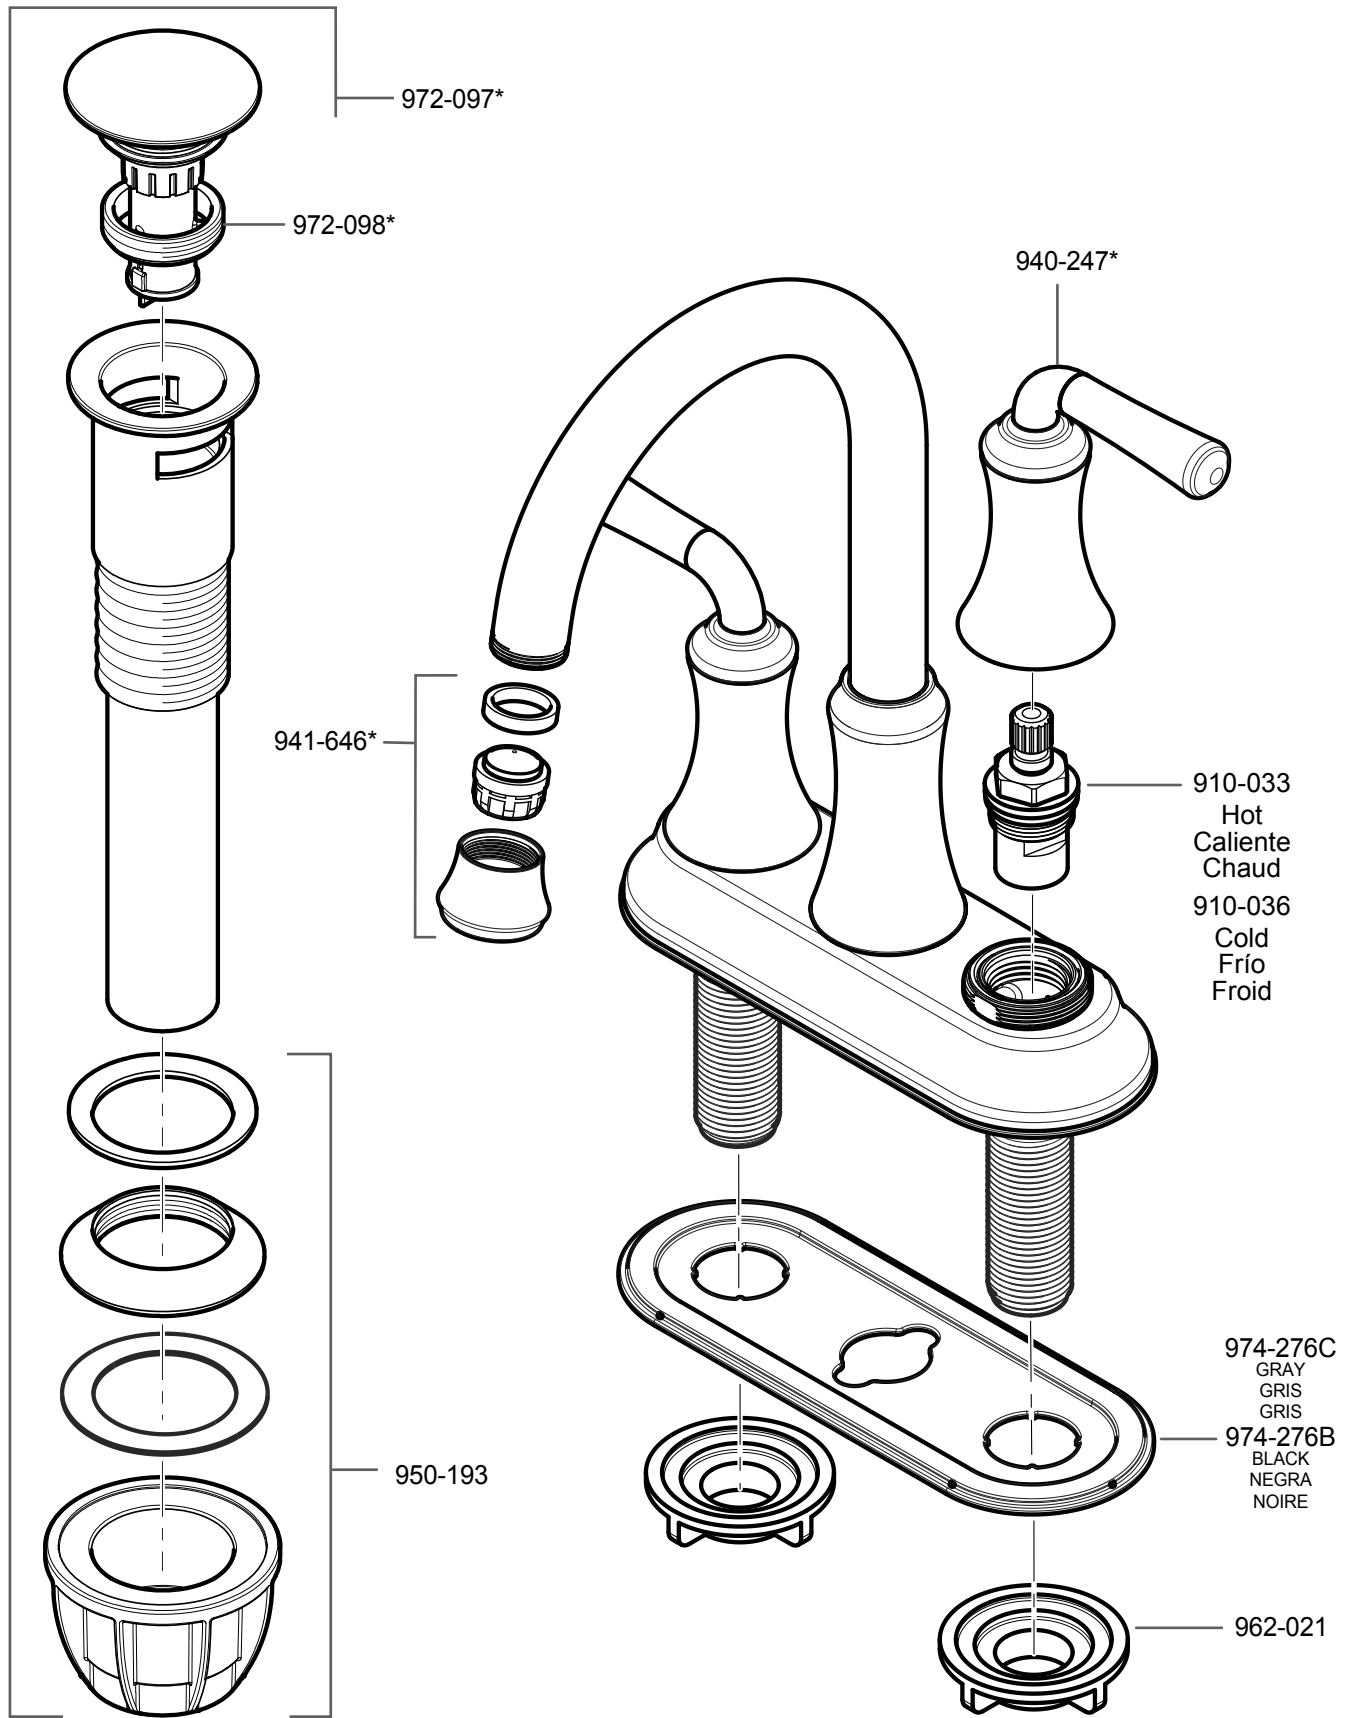

LF-048-DN • Parts Explosion • Esquema de piezas • Vue éclatée des pièces

	English	Español	Français
*	Replace * with Finish Letter	Sustitue * con la letra de acabado	Remplace * avec la lettre de finition
J	PVD Brushed Nickel	PVD Niquel Cepillado	PVD Nickel Brosse
Y	Tuscan Bronze	Bronce Toscano	Bronze Le Toscan