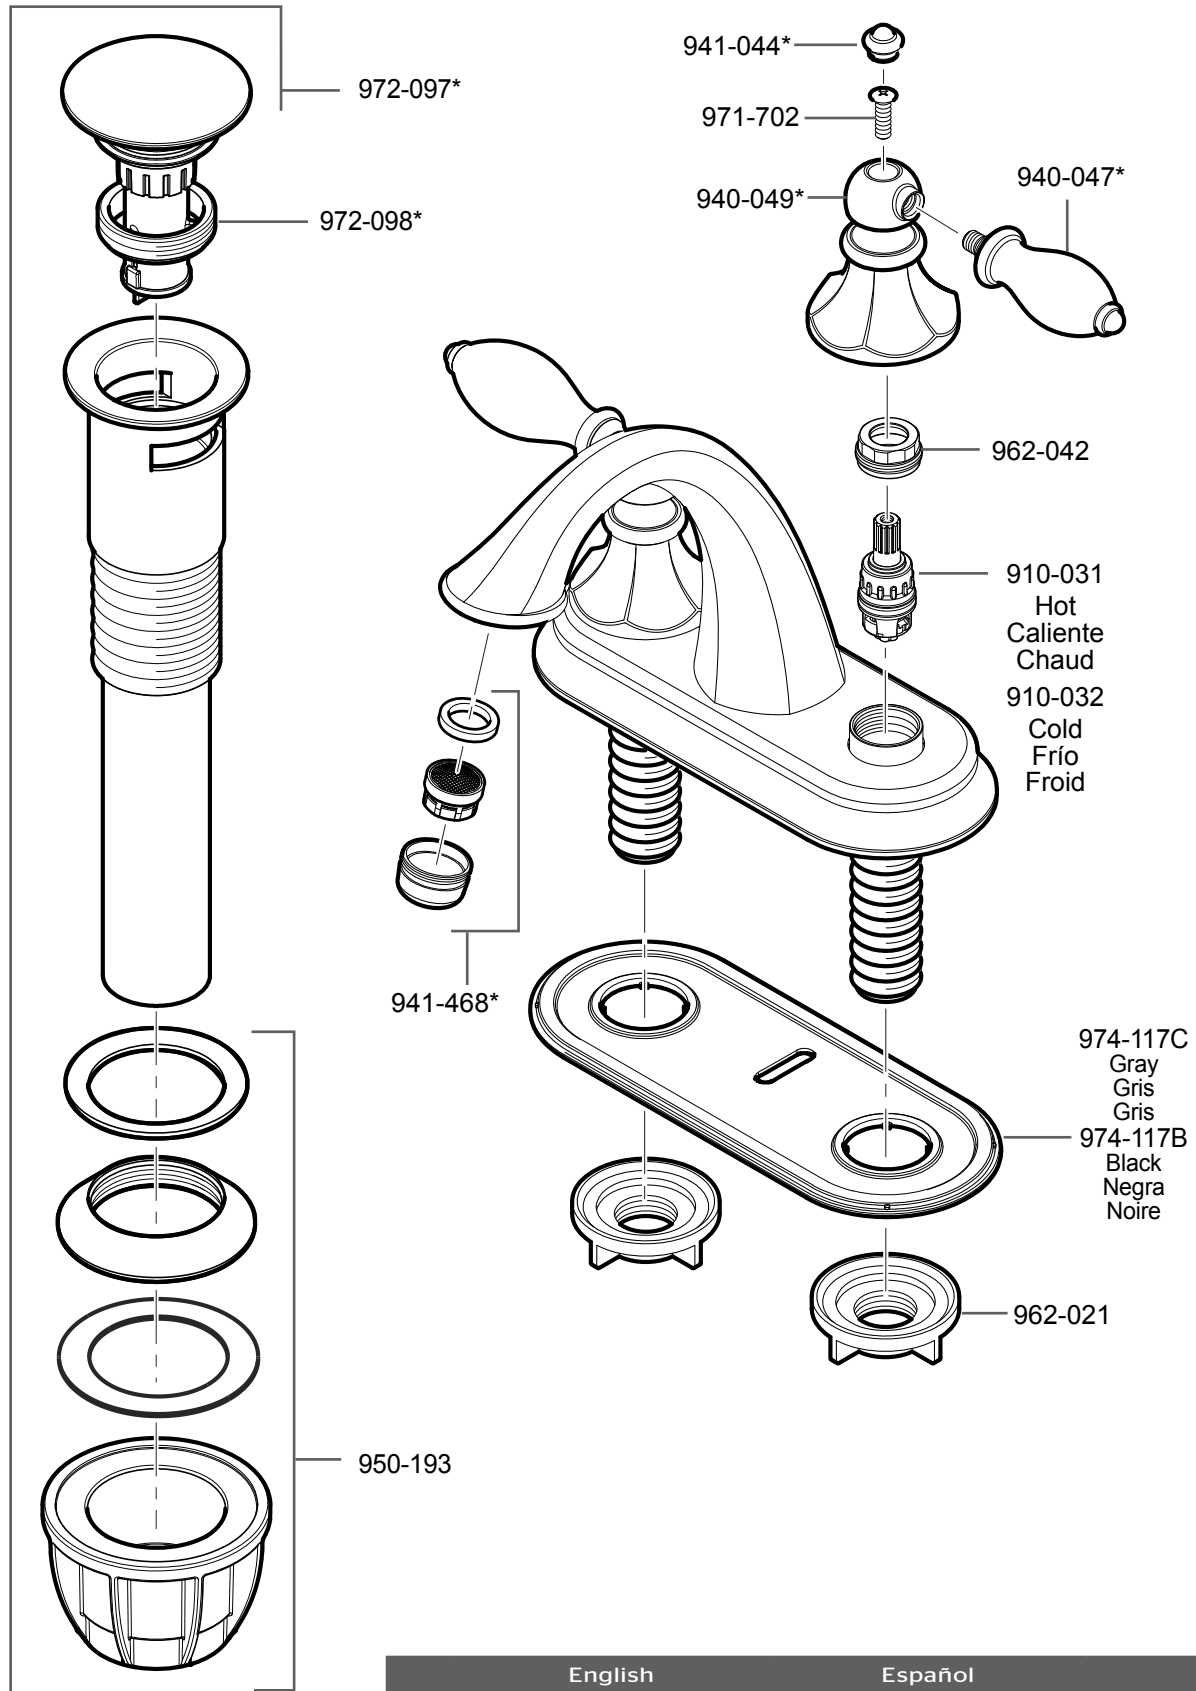

LF-048-E • Parts Explosion • Esquema de piezas • Vue éclatée des pièces

	English	Español	Français
*	Replace * with Finish Letter	Sustitue * con la letra de acabado	Remplace * avec la lettre de finition
A	Polished Chrome	Cromo Pulido	Chrome Poli
AB	Polished Chrome with Brass Accent	Acabado de Cromo Pulido con Extremo de Latón	Chrome Poli Fini avec Bout en Laiton
G	Velvet Aged Bronze	Bronce Envejecido Con Apariencia a Terciopelo	Âgé Le Bronze Avec Le Apparence De Velours
J	PVD Brushed Nickel	PVD Niquel Cepillado	PVD Nickel Brosse
Y	Tuscan Bronze	Bronce Toscano	Bronze Le Toscan