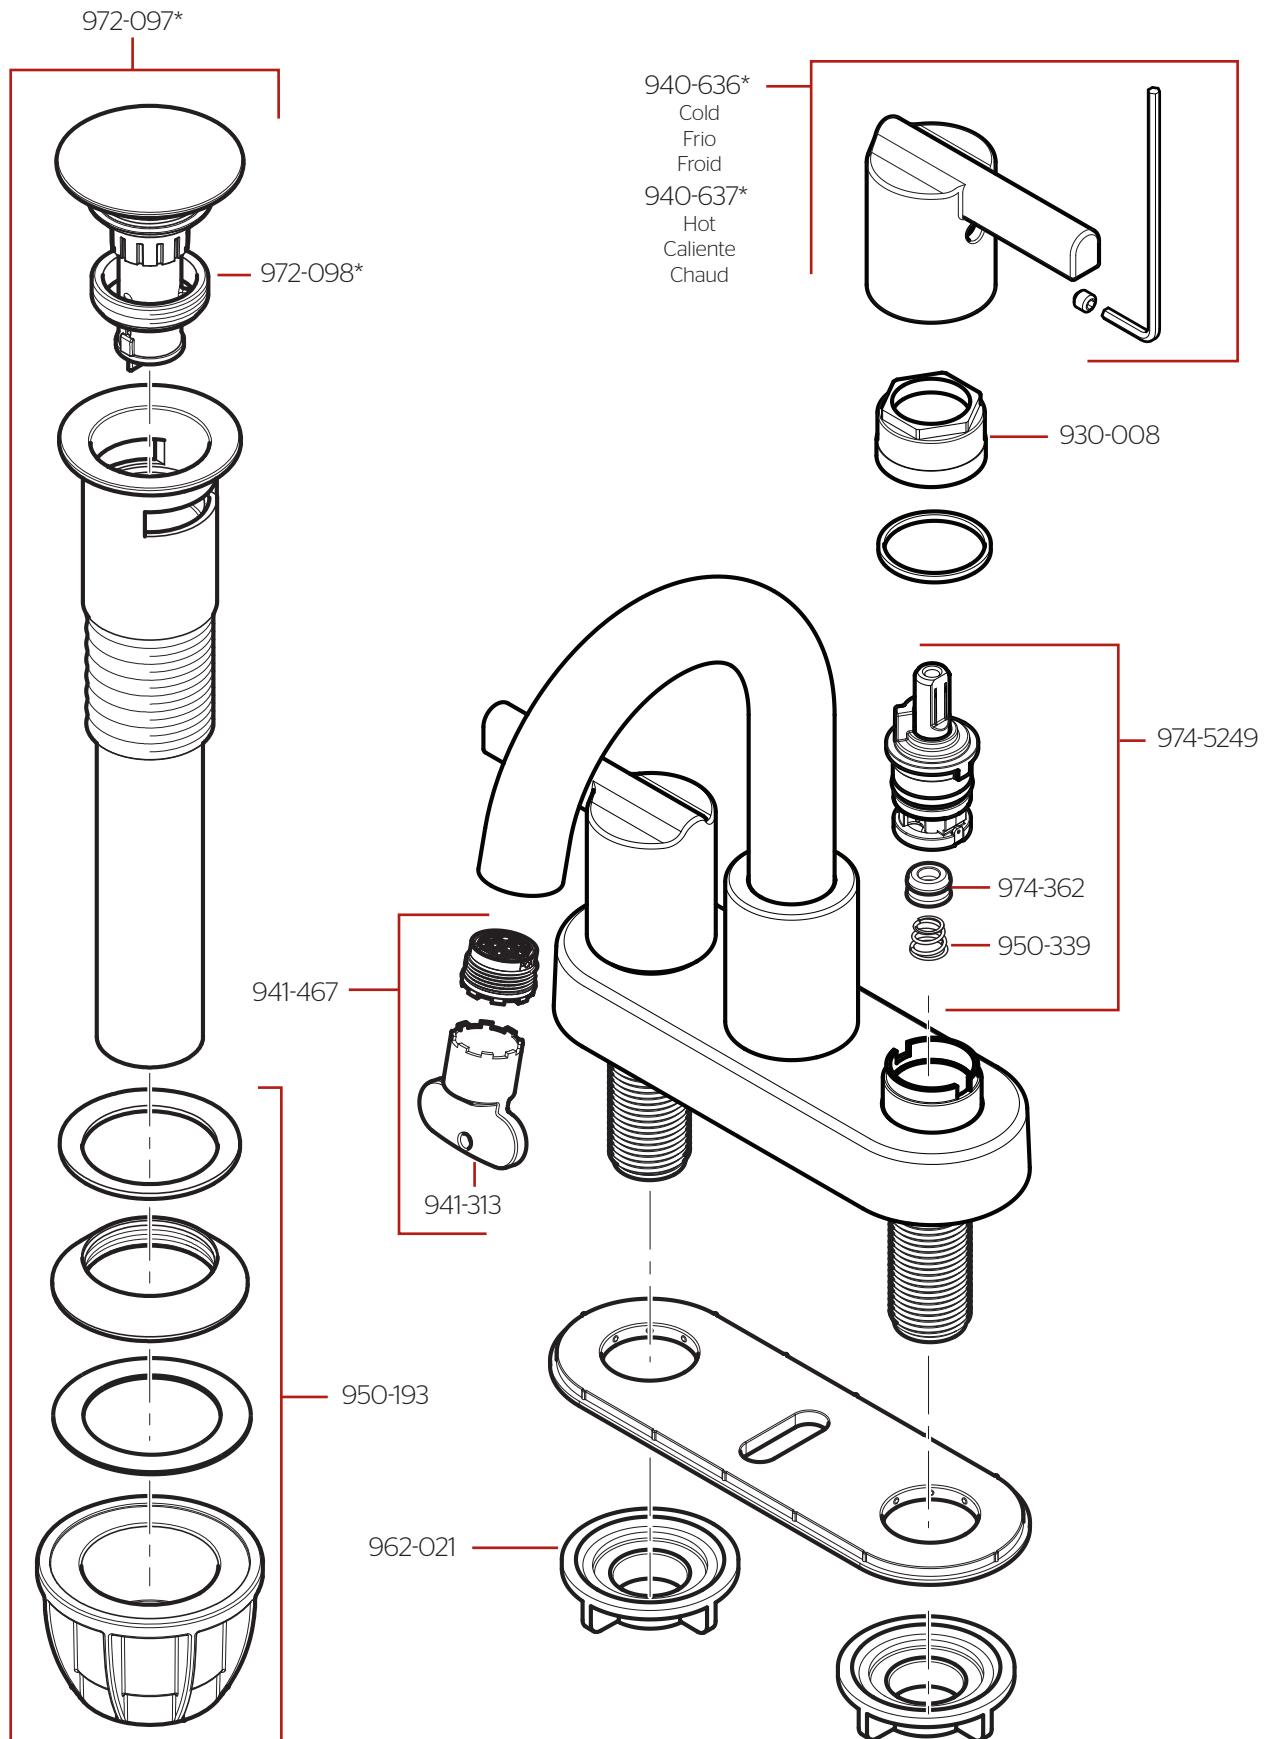

# LF-048-FT • Parts Explosion • Hoja de Piezas • Vue Éclatée des Pièces

	English	Español	Français
*	Replace * with Finish Letter	Sustitue * con la letra de acabado	Remplace * avec la lettre de finition
A	Polished Chrome	Cromo Pulido	Chrome Poli