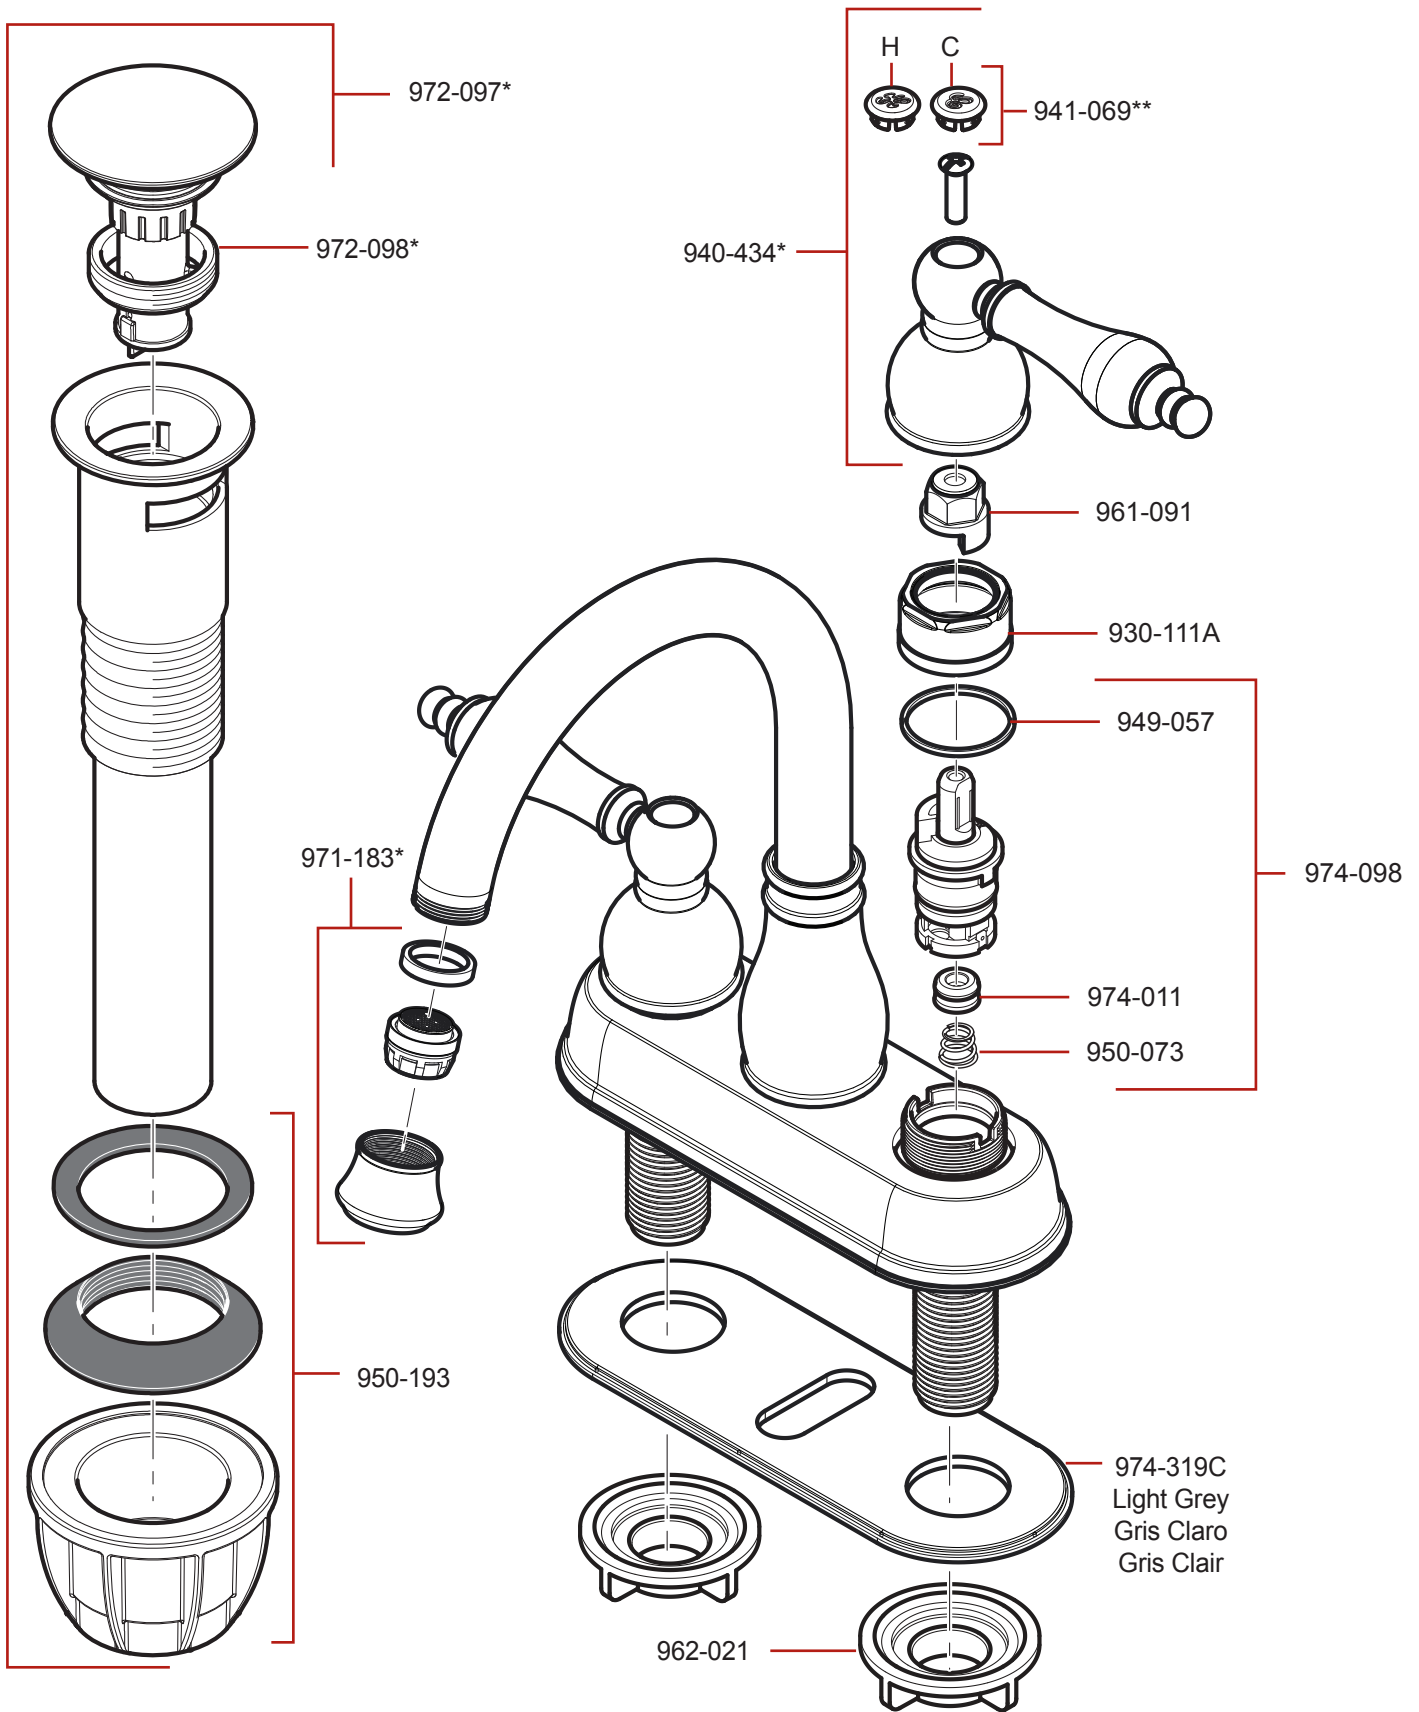

LF-048-HE • Parts Explosion • Esquema de piezas • Vue éclatée des pièces

	English	Español	Français
*	Replace * with Finish Letter	Sustitue * con la letra de acabado	Remplace * avec la lettre de finition
A	Polished Chrome	Cromo pulido	Chrome poli