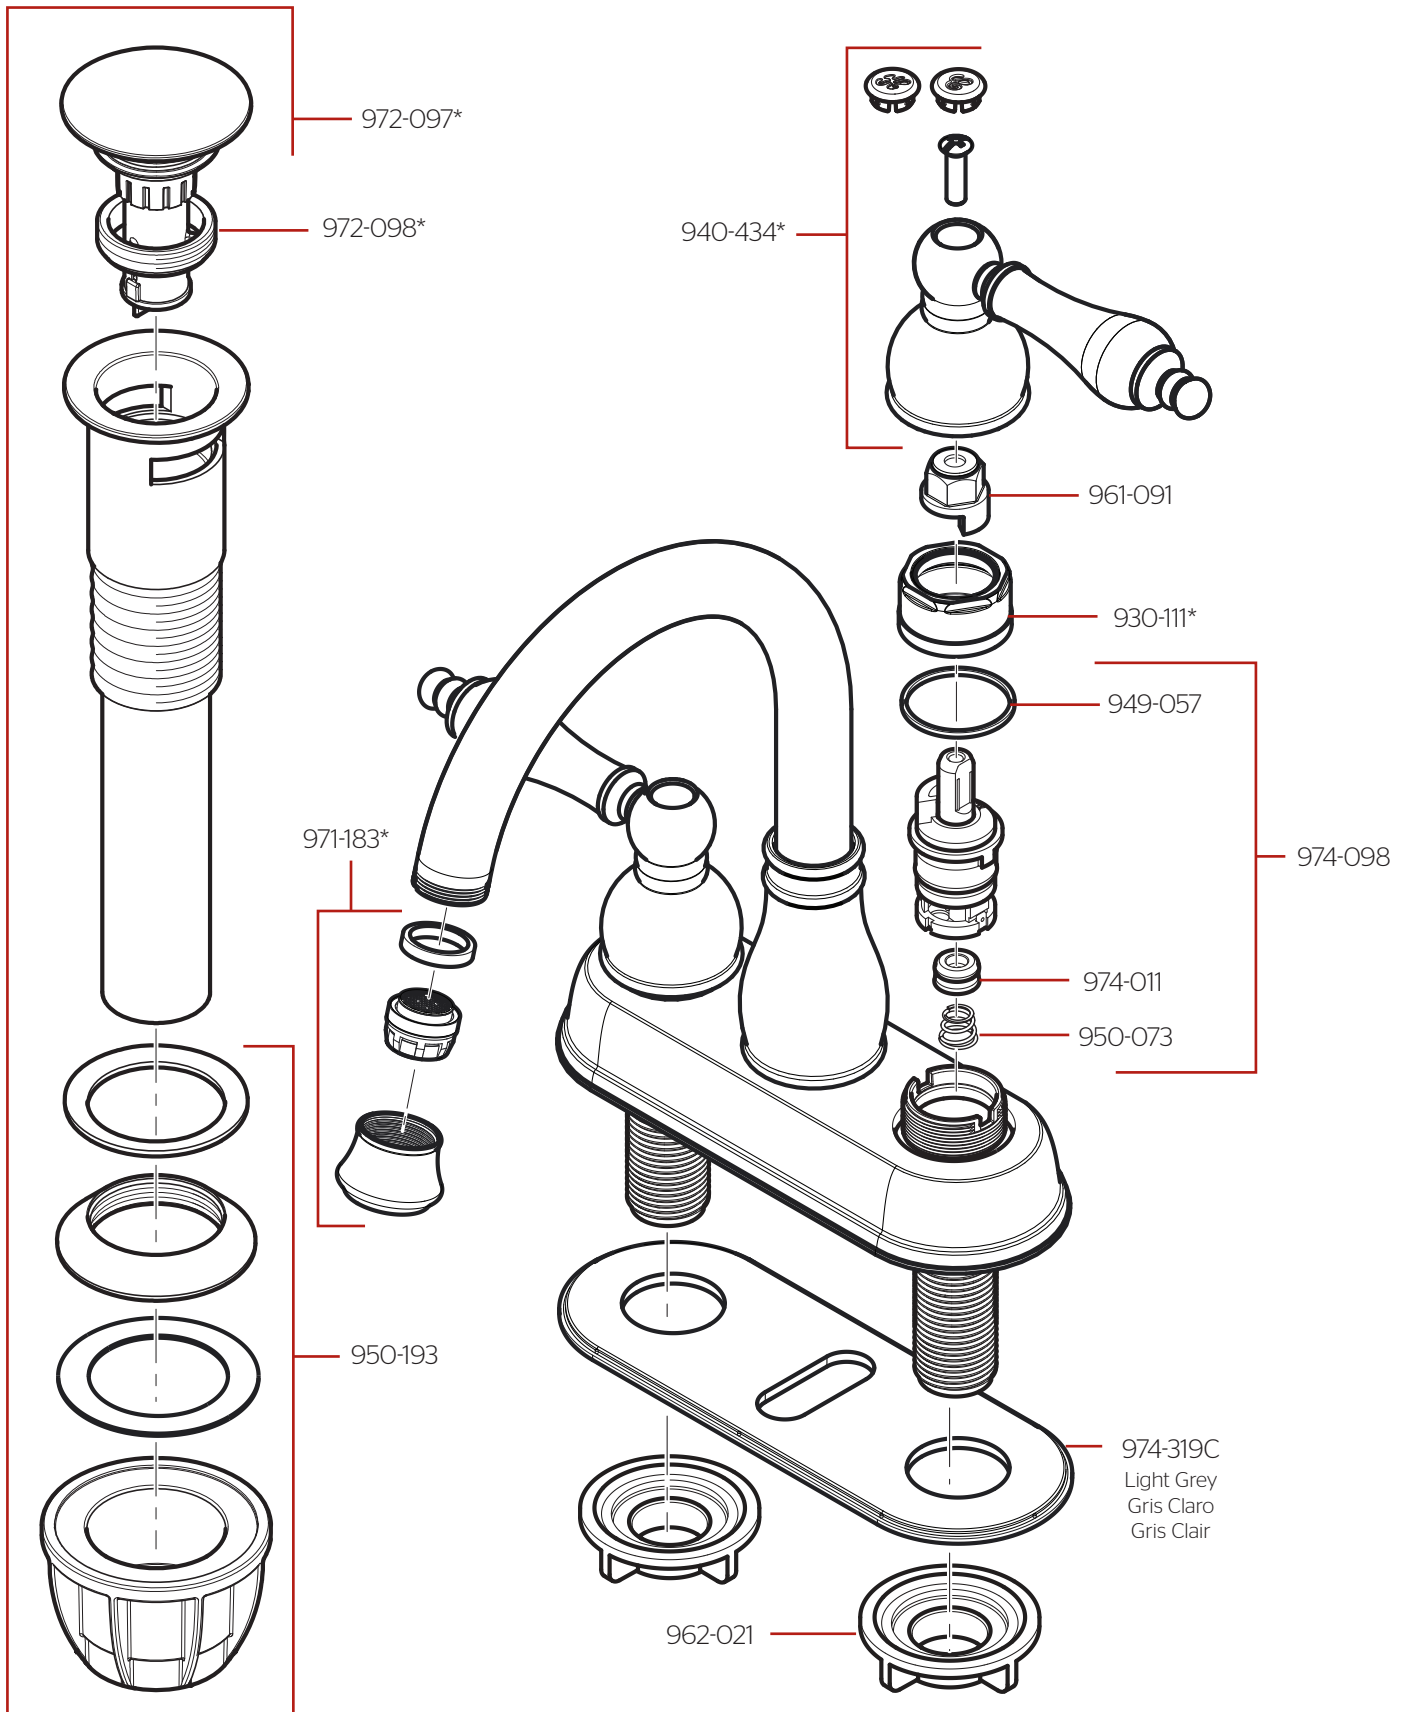

**LF-048-HE • Parts Explosion • Hoja de Despiece • Vue Éclatée des Pièces**

	English	Español	Français
*	Replace * with Finish Letter	Sustitue * con la letra de acabado	Remplace * avec la lettre de finition
A	Polished Chrome	Cromo pulido	Chrome poli
B	Matte Black	Negra Mate	Noir Mat