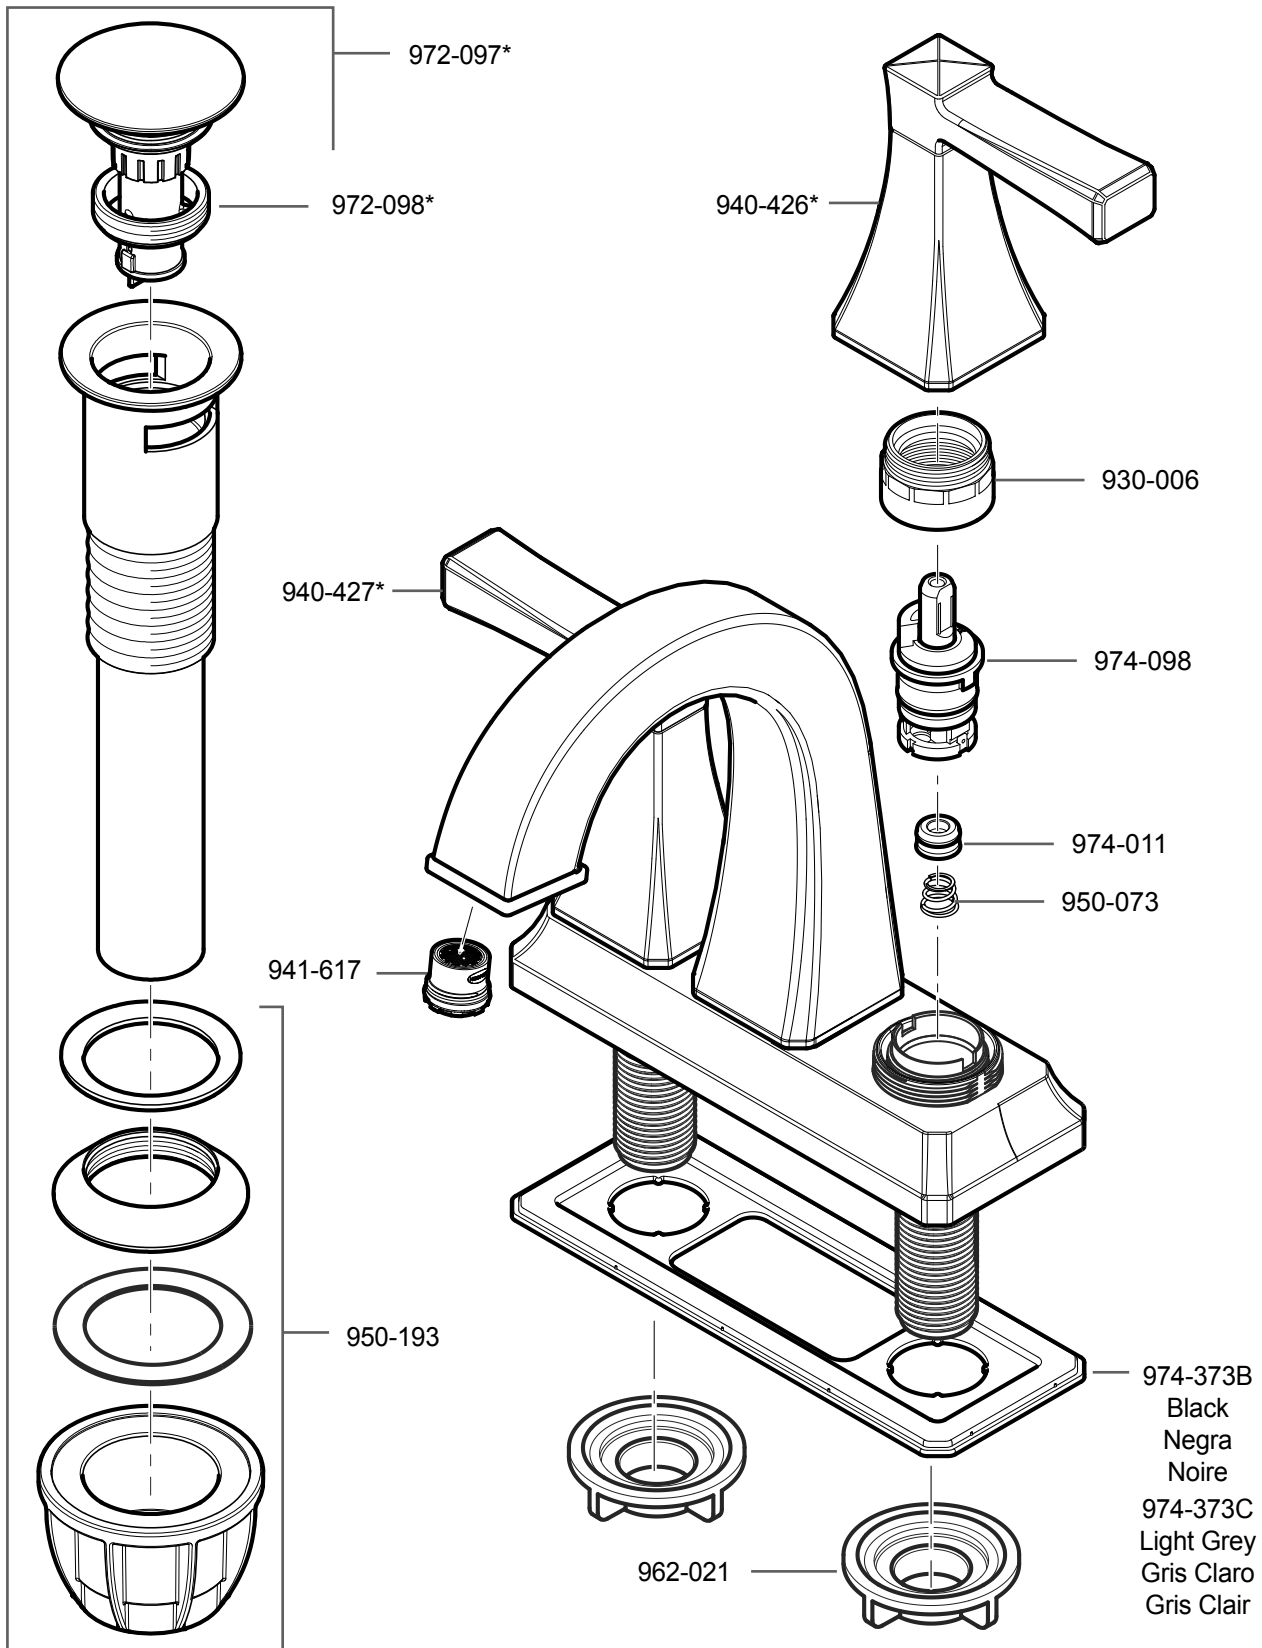

# LF-048-HL • Parts Explosion • Esquema de piezas • Vue éclatée des pièces

	English	Español	Français
*	Replace * with Finish Letter	Sustitue * con la letra de acabado	Remplace * avec la lettre de finition
A	Polished Chrome	Cromo Pulido	Chrome Poli
B	Black	Negra	Noire
J	PVD Brushed Nickel	PVD Niquel Cepillado	PVD Nickel Brosse
Y	Tuscan Bronze	Bronce Toscano	Bronze Le Toscan