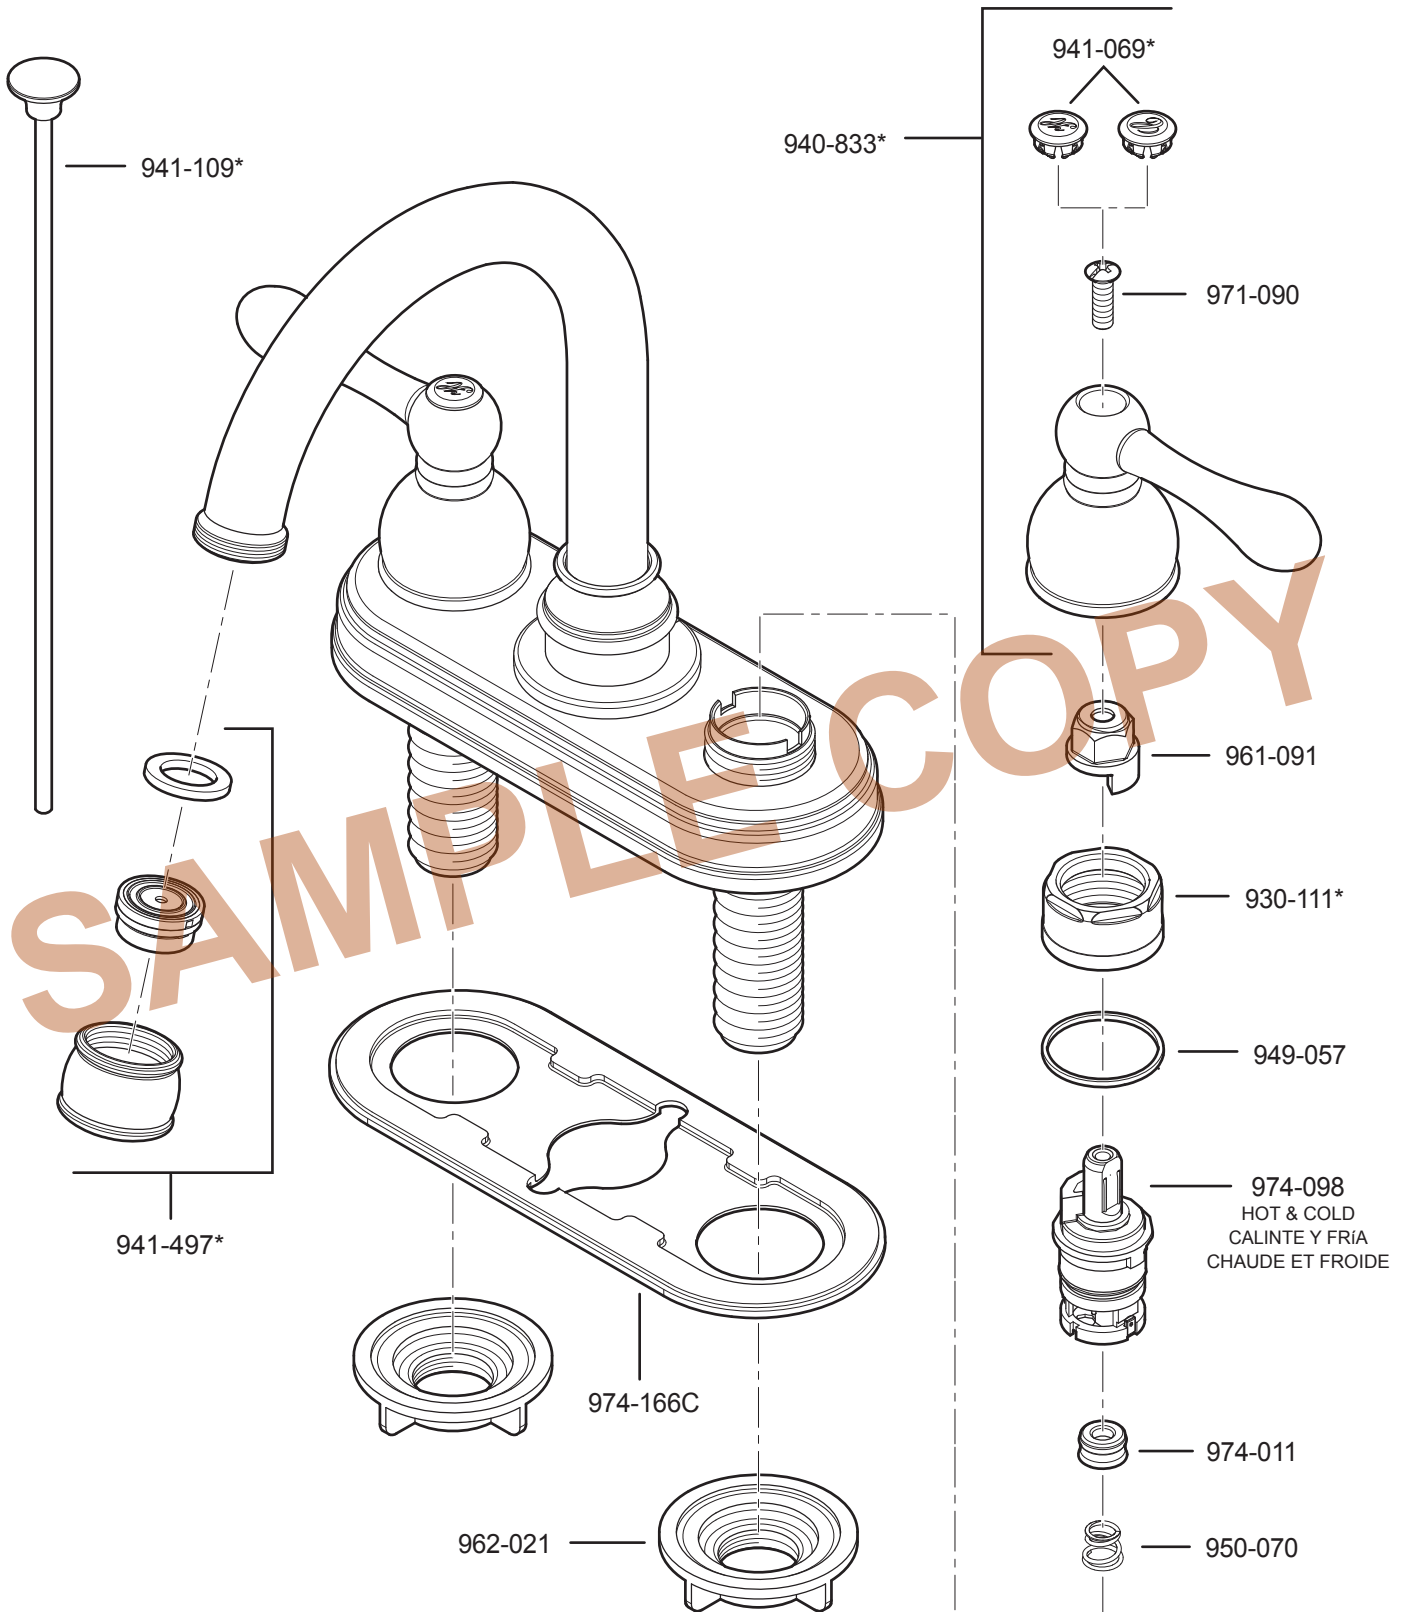

# LF-048-LH

	English	Español	Français
*	Letter Designates Finish	La Letra Indica el Terminado	La Lettre Designe La Fini
A	Polished Chrome	Cromo Pulido	Chrome Poli
J	PVD Brushed Nickel	PVD Niquel Cepillado	PVD Nickel Brosse