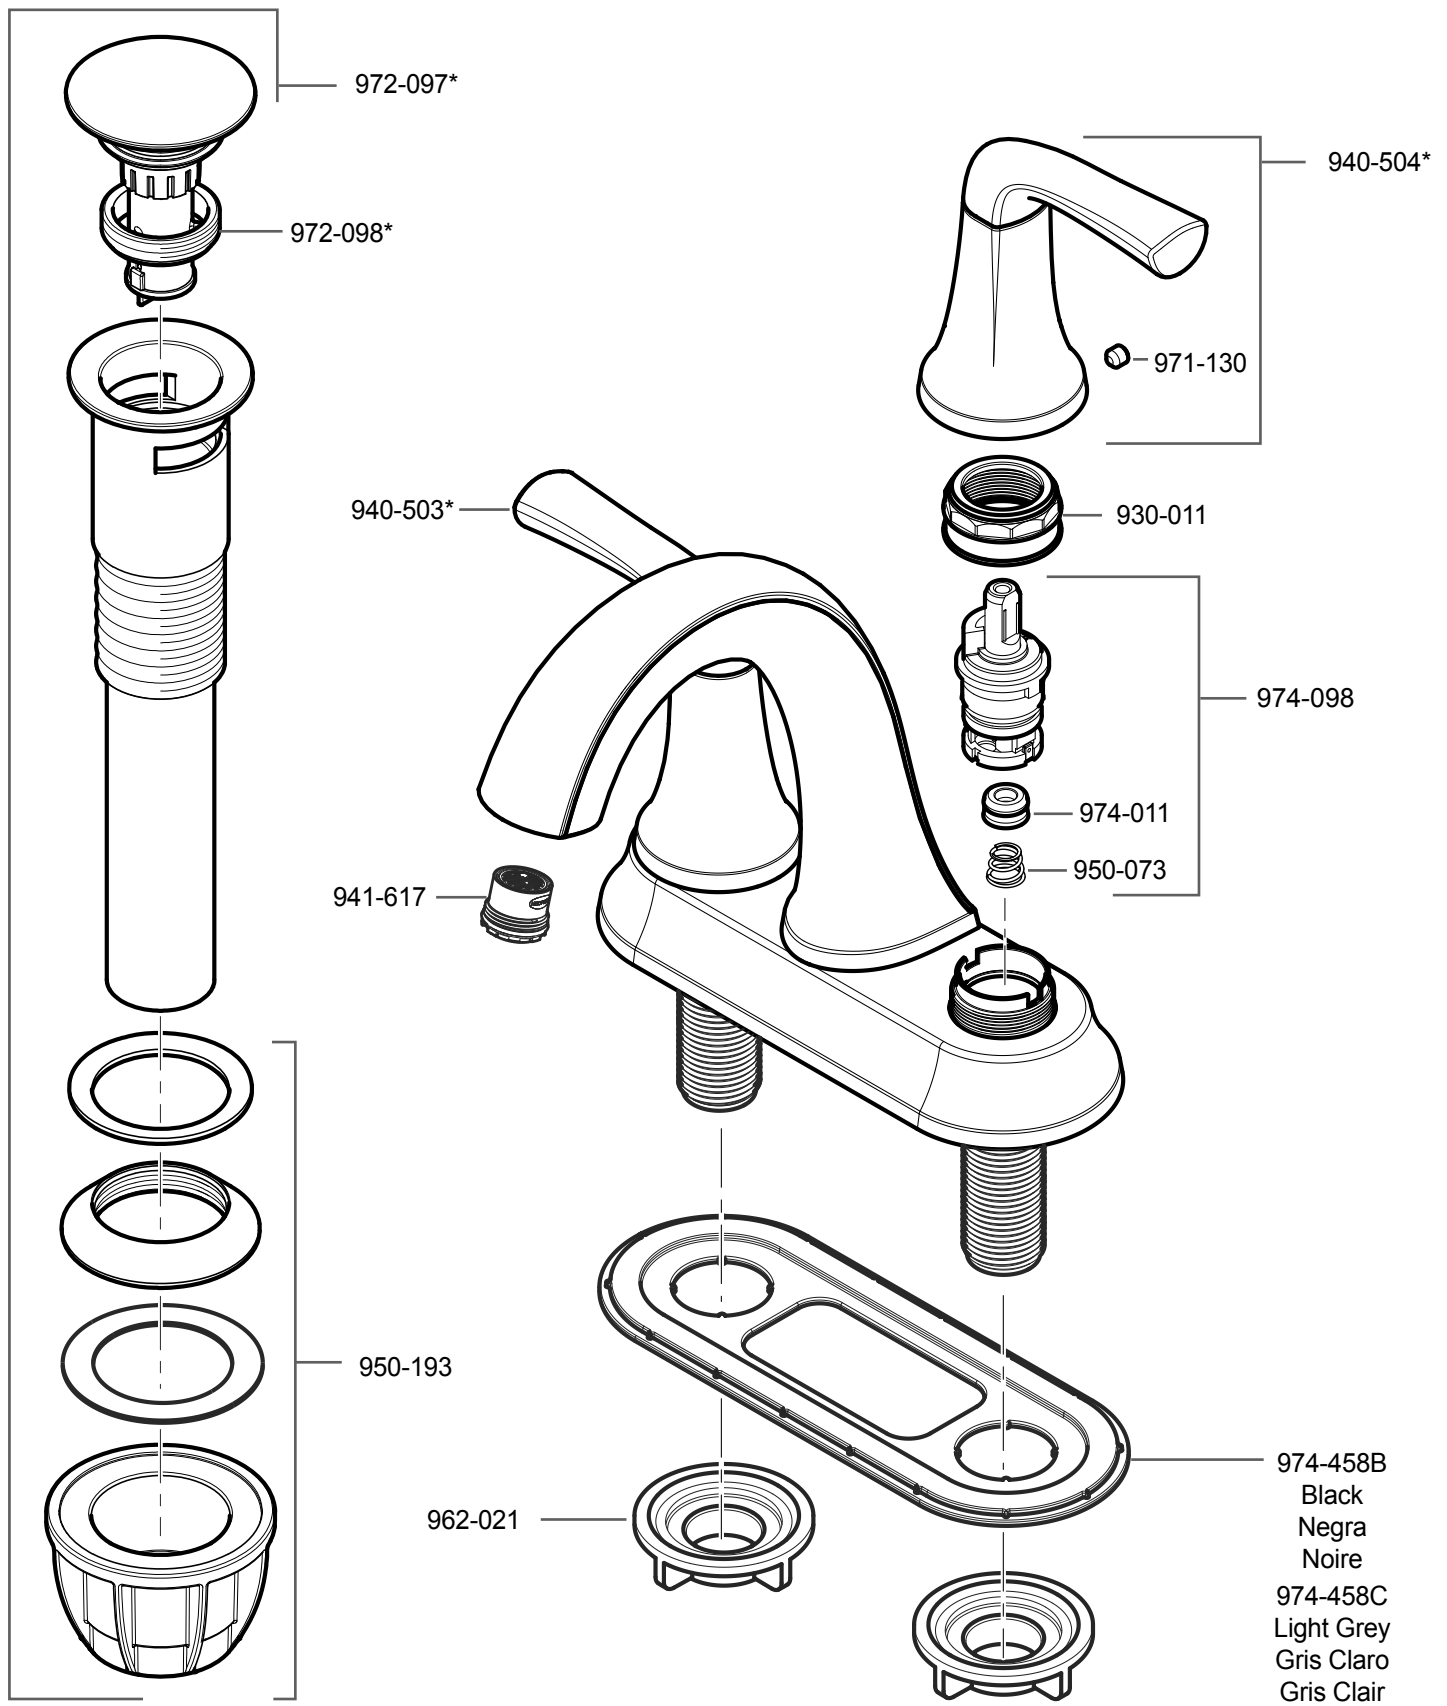

LF-048-LR • Parts Explosion • Esquema de piezas • Vue éclatée des pièces

	English	Español	Français
*	Replace * with Finish Letter	Sustitue * con la letra de acabado	Remplace * avec la lettre de finition
A	Polished Chrome	Cromo Pulido	Chrome Poli
B	Matte Black	Negra Mate	Noir Mat
GS	Brushed Nickel with Spot Defense	Niquel Cepillado con Spot Defense	Nickel Brosse avec Spot Defense
Y	Tuscan Bronze	Bronce Toscano	Bronze Le Toscan