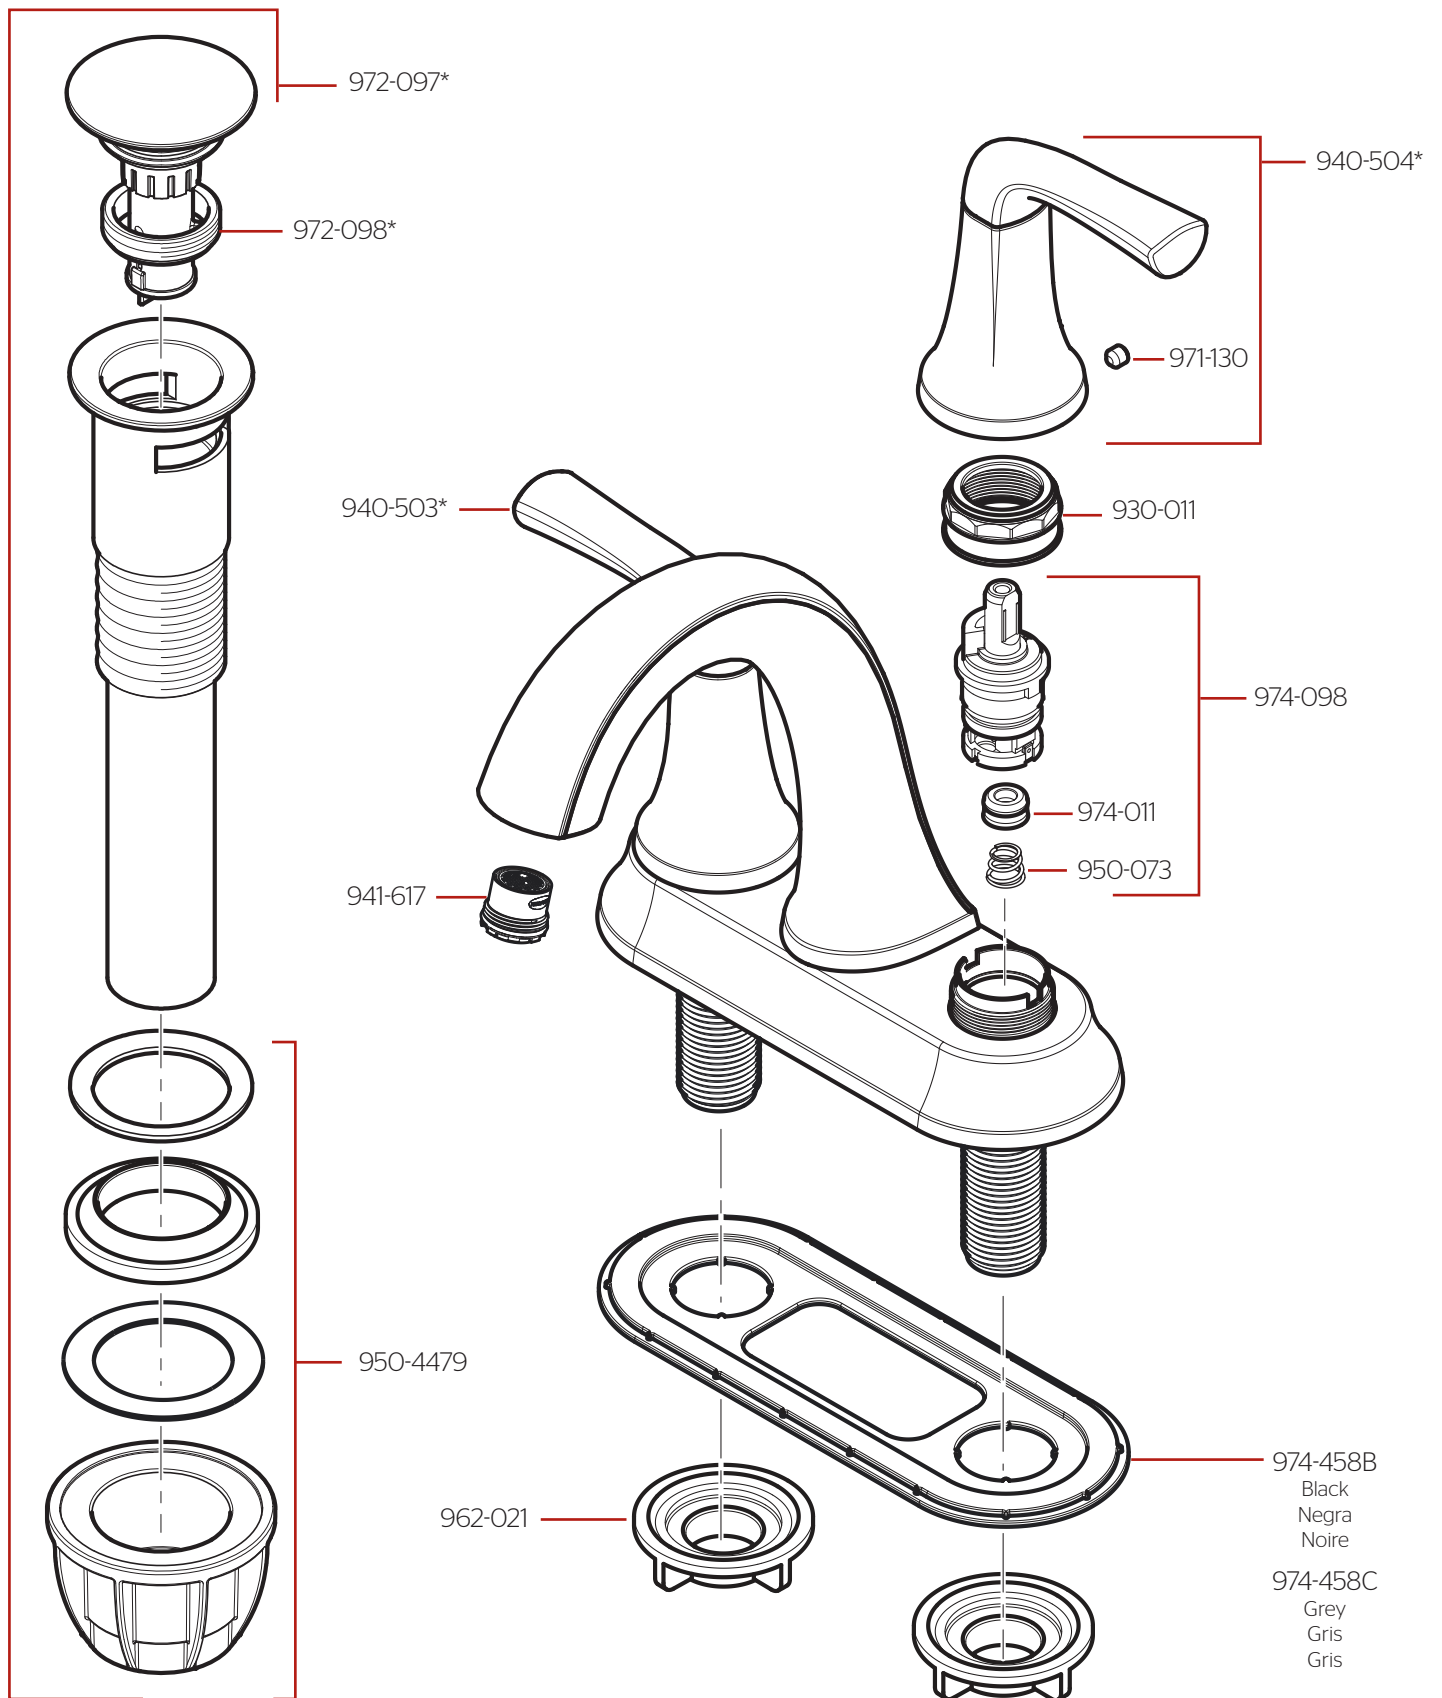

LF-048-LR • Parts Explosion • Hoja de Piezas • Vue Éclatée des Pièces

	English	Español	Français
*	Replace * with Finish Letter	Sustitue * con la letra de acabado	Remplace * avec la lettre de finition
A	Polished Chrome	Cromo Pulido	Chrome Poli
B	Matte Black	Negra Mate	Noir Mat
BG	Brushed Gold	Oro Cepillado	Or Brossé
GS	Brushed Nickel with Spot Defense	Niquel Cepillado con Spot Defense	Nickel Brosse avec Spot Defense
Y	Tuscan Bronze	Bronce Toscano	Bronze Le Toscan