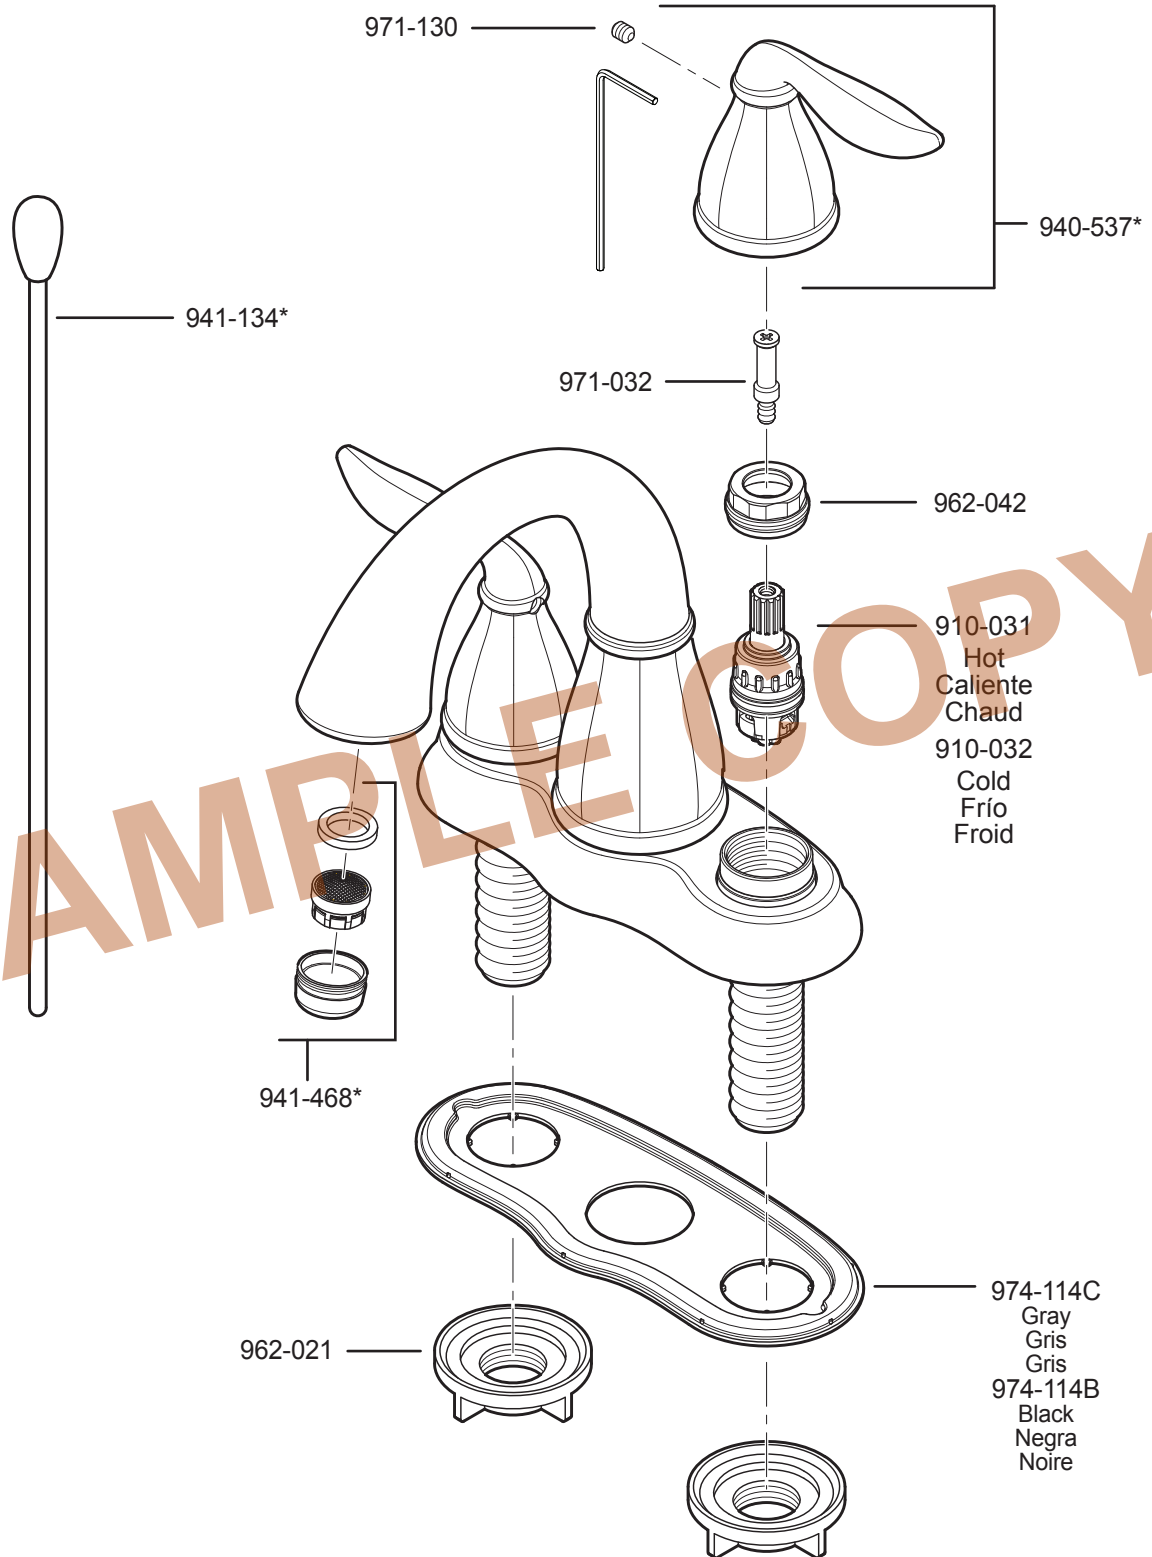

LF-048-LT

	English	Español	Français
*	Letter Designates Finish	La Letra Indica el Terminado	La Lettre Designe La Fini
A	Polished Chrome	Cromo Pulido	Chrome Poli
J	PVD Brushed Nickel	PVD Niquel Cepillado	PVD Nickel Brosse
Y	Tuscan Bronze	Bronce Toscano	Bronze Le Toscan