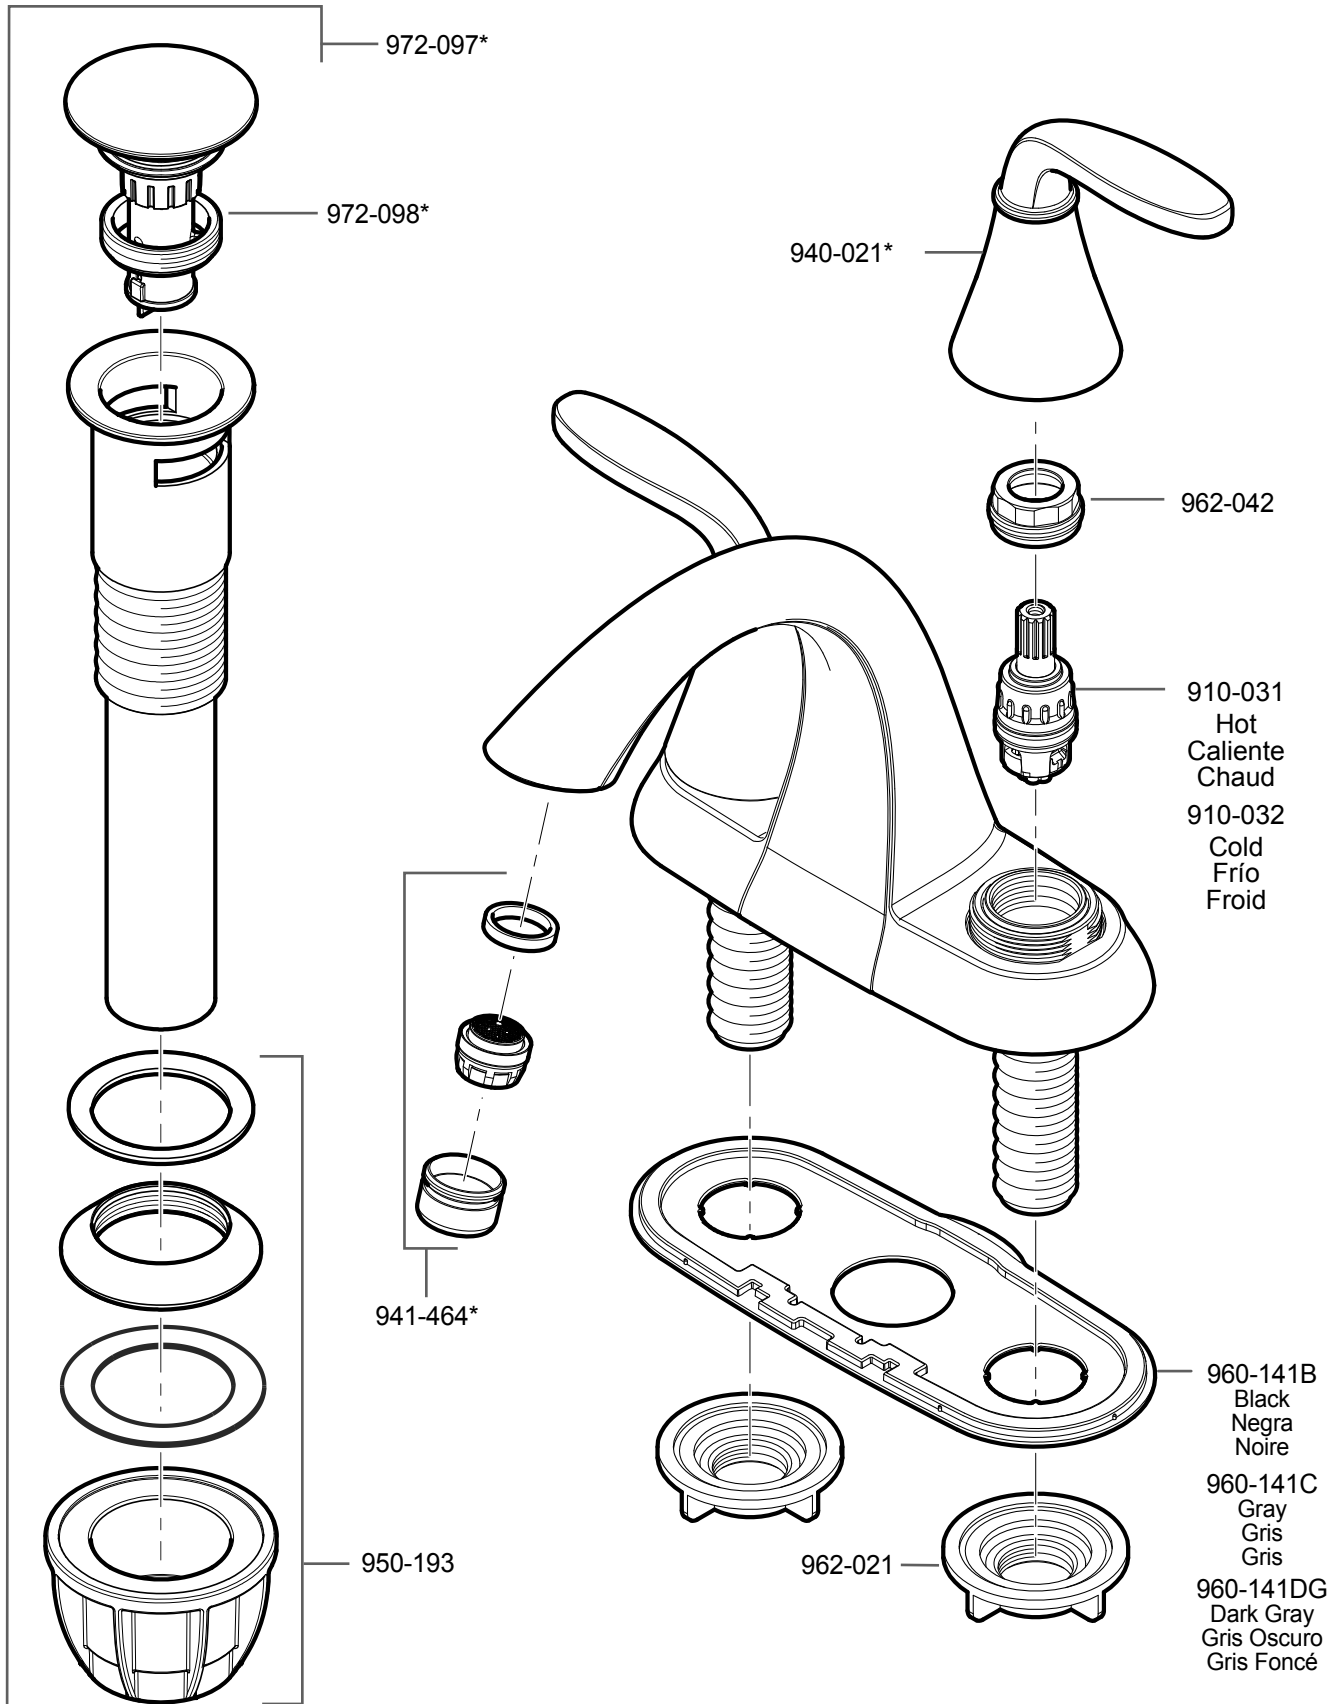

LF-048-PD • Parts Explosion • Esquema de piezas • Vue éclatée des pièces

	English	Español	Français
*	Replace * with Finish Letter	Sustitue * con la letra de acabado	Remplace * avec la lettre de finition
A	Polished Chrome	Cromo Pulido	Chrome Poli
J	PVD Brushed Nickel	PVD Niquel Cepillado	PVD Nickel Brosse
MC	Midnight Chrome	Cromo de Medianoche	Chrome de Minuit
SL	Slate	Pizarra	Ardoise
Y	Tuscan Bronze	Bronze Toscano	Bronze Le Toscan