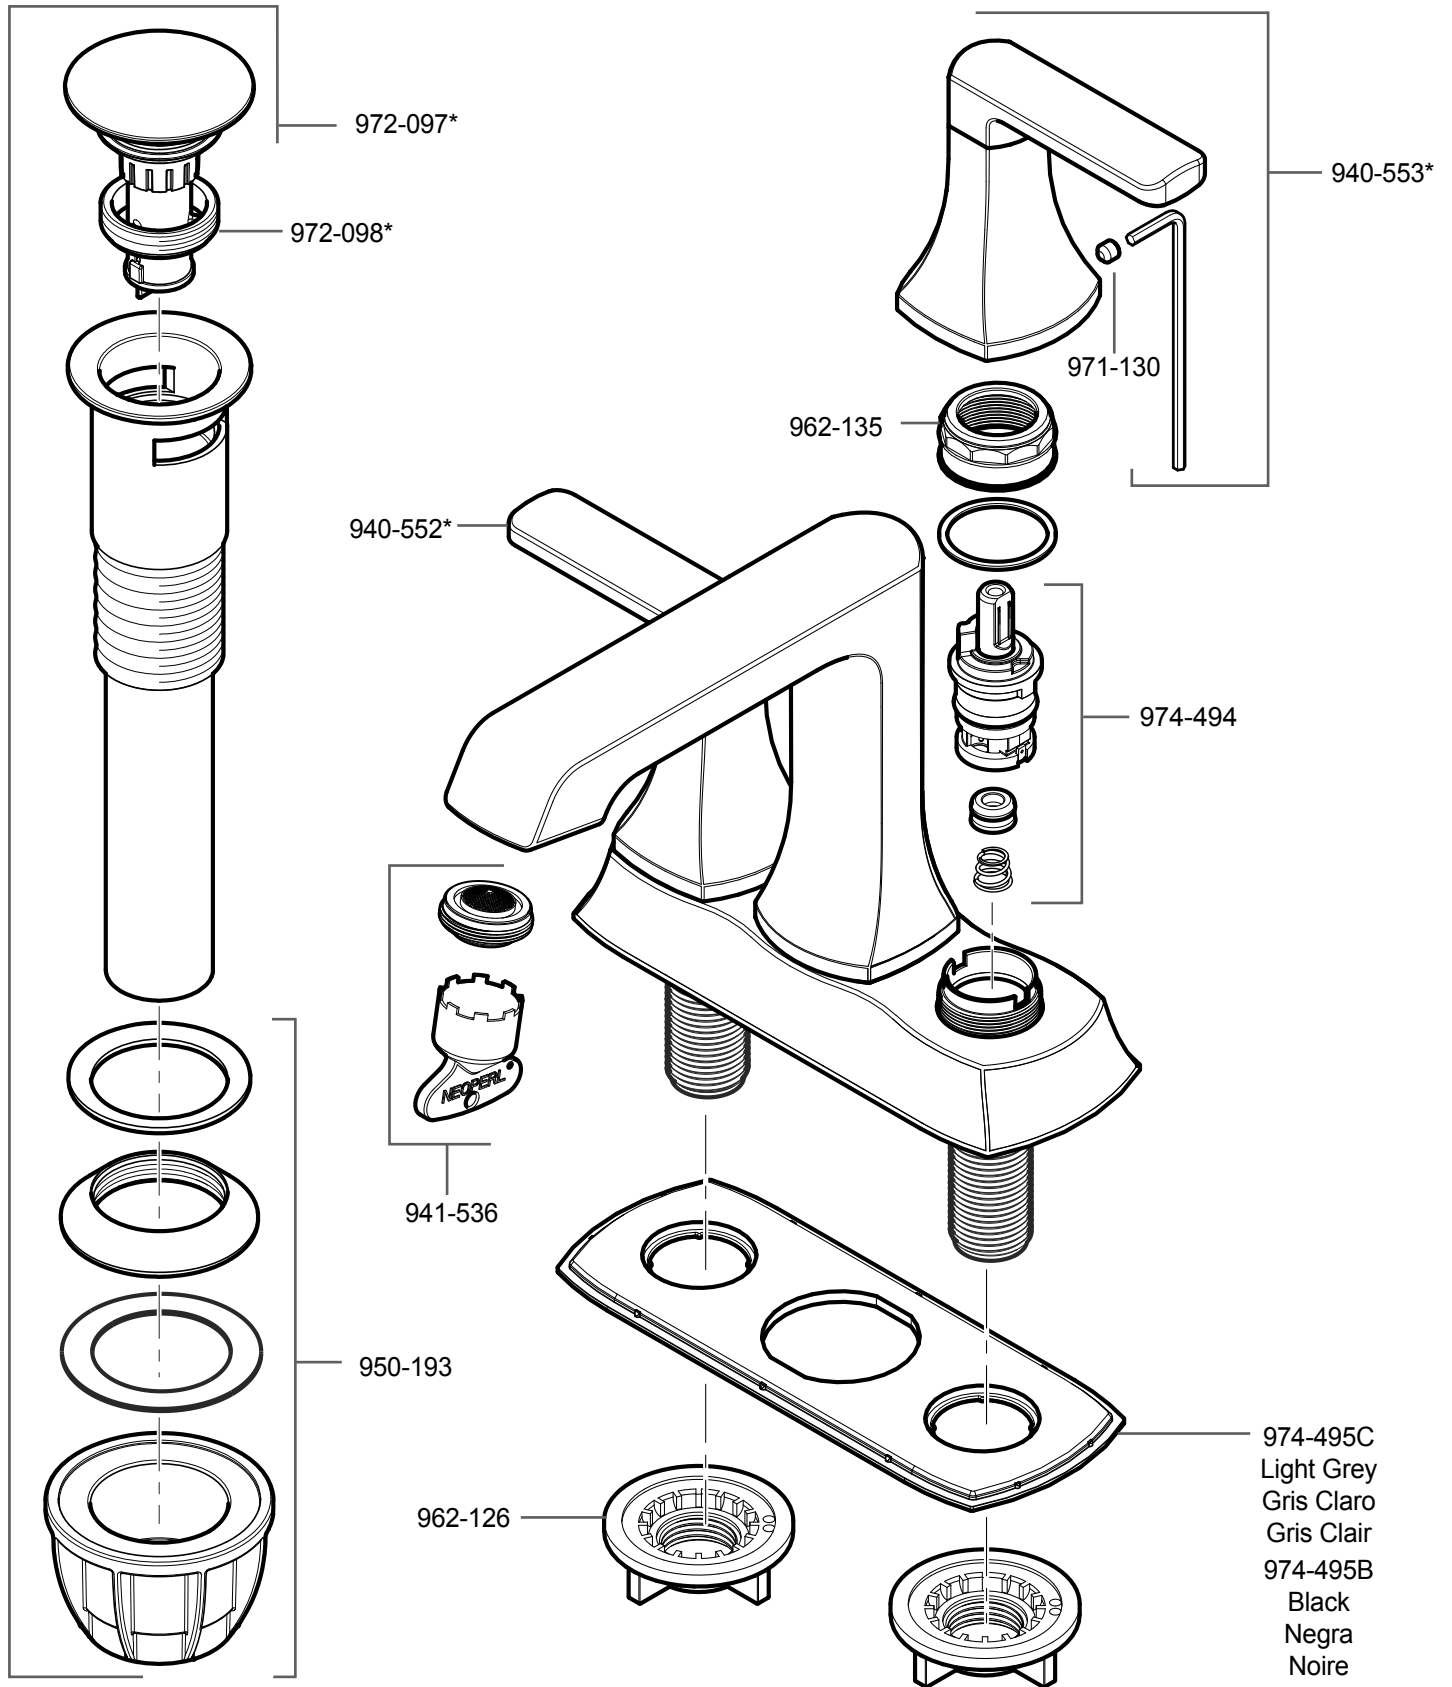

**LF-048-PE • Parts Explosion • Esquema de piezas • Vue éclatée des pièces**

	English	Español	Français
*	Replace * with Finish Letter	Sustitue * con la letra de acabado	Remplace * avec la lettre de finition
A	Polished Chrome	Cromo Pulido	Chrome Poli
B	Matte Black	Negra Mate	Noir Mat
GS	Brushed Nickel with Spot Defense	Niquel Cepillado con Spot Defense	Nickel Brosse avec Spot Defense